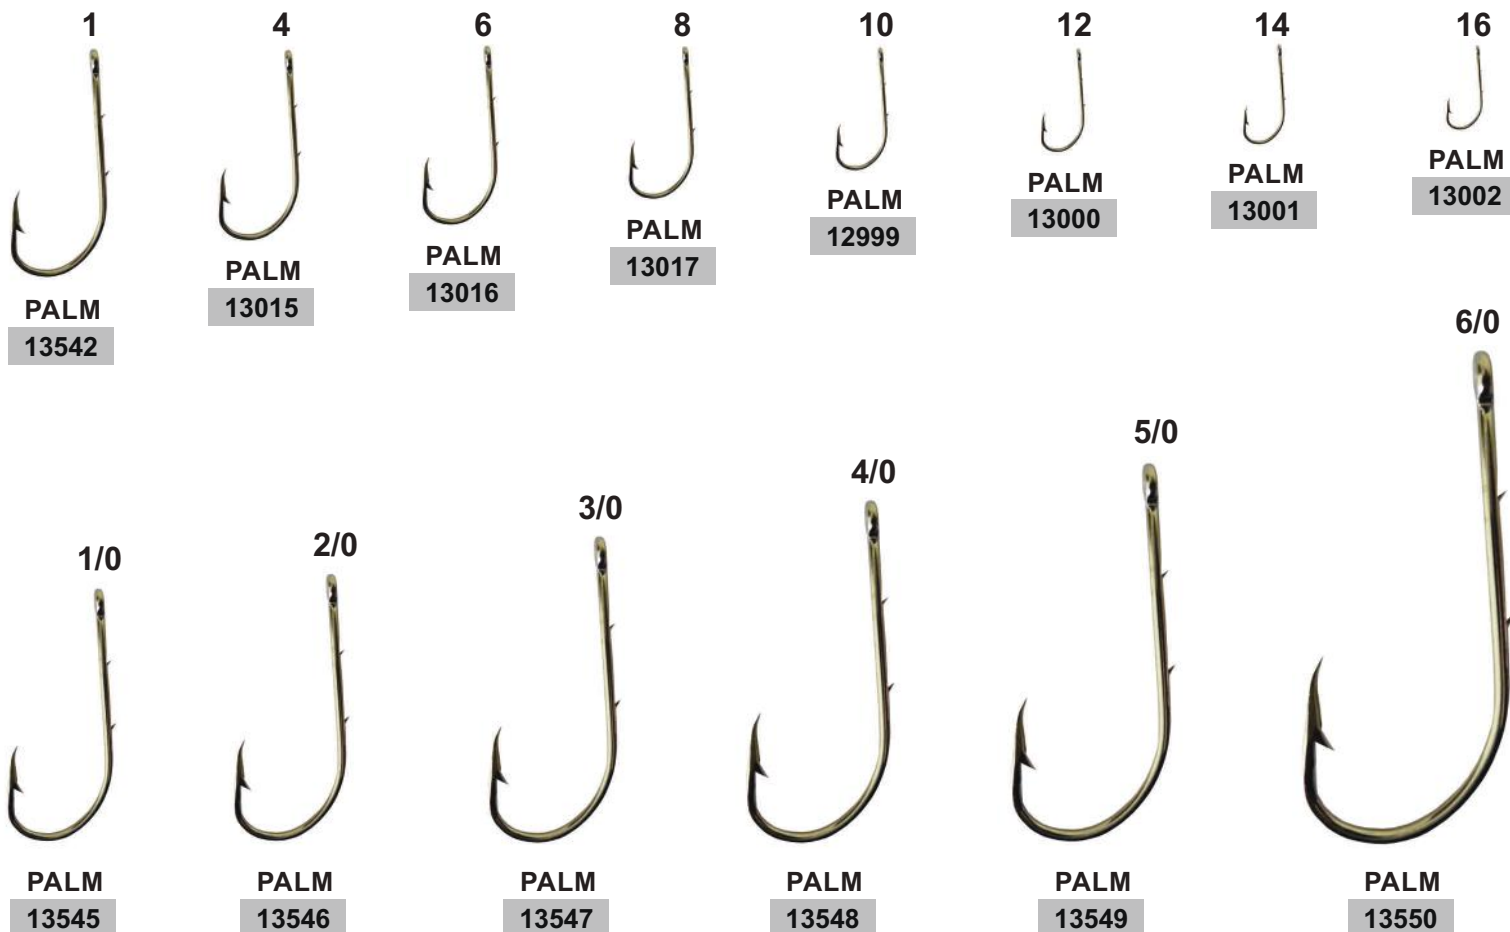

LANTERNA DE CABEÇA

PESCARIA/CICLISMO - BIVOLT

UTILIZADO EM LOCAIS DE BAIXA ILUMINAÇÃO DESCARTANDO O USO DAS MÃOS PARA O TRANSPORTE; POR APRESENTAR CINTA ELÁSTICA PODE SER FIXADO AO CORPO OU EM MATERIAIS COMO ACESSÓRIOS DE ILUMINAÇÃO E SINALIZAÇÃO; CORPO EM PLÁSTICO ABS.

ORCA[®]
DISTRIBUIDORA

ANZOL 4330 NICKEL MARINE

ANZOL CHINU

ANZOL 4330

GIRADOR NICKEL

CHUMBADA REDONDA 2Kg

PESCA

UM MIX DE PRODUTOS PARA VOCÊ

1,80Mts 30 a 50Lbs

**KING
PALM
14704**

1,68Mts 10 a 20Lbs

1,50Mts 10 a 20Lbs

1,40Mts 10 a 20Lbs

DALLAS	
PALM	MTS
14650	1,50
14652	1,68

1,50Mts 5 a 15Lbs

1,35Mts 5 a 15Lbs