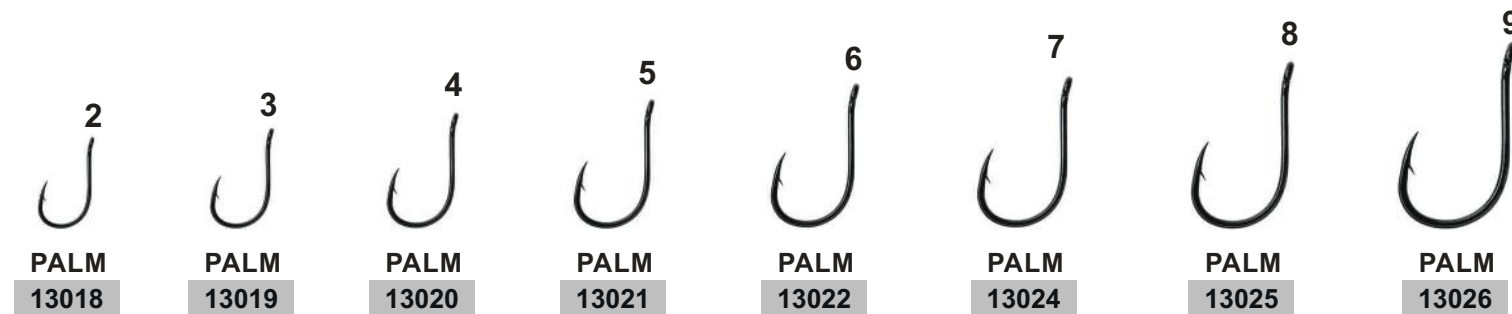

LANTERNA DE CABEÇA

PESCARIA/CICLISMO - BIVOLT

UTILIZADO EM LOCAIS DE BAIXA ILUMINAÇÃO DESCARTANDO O USO DAS MÃOS PARA O TRANSPORTE; POR APRESENTAR CINTA ELÁSTICA PODE SER FIXADO AO CORPO OU EM MATERIAIS COMO ACESSÓRIOS DE ILUMINAÇÃO E SINALIZAÇÃO; CORPO EM PLÁSTICO ABS.

PALM
13454
RECARREGÁVEL

SINO DE METAL

PALM
13065

ISCA DE SILICONE - CORES DIVERSAS

PALM TAMANHO
14653 8,0cm

PALM TAMANHO
14654 8,0cm

PESCA

UM MIX
DE PRODUTOS
PARA VOCÊ

ORCA[®]
DISTRIBUIDORA

ANZOL 4330 NICKEL MARINE

ANZOL CHINU

ANZOL 4330

GIRADOR NICKEL

CHUMBADA REDONDA 2Kg

PESCA

UM MIX DE PRODUTOS PARA VOCÊ

1,80Mts 30 a 50Lbs

**KING
PALM
14704**

1,68Mts 10 a 20Lbs

1,50Mts 10 a 20Lbs

1,40Mts 10 a 20Lbs

DALLAS	
PALM	MTS
14650	1,50
14652	1,68

1,50Mts 5 a 15Lbs

1,35Mts 5 a 15Lbs