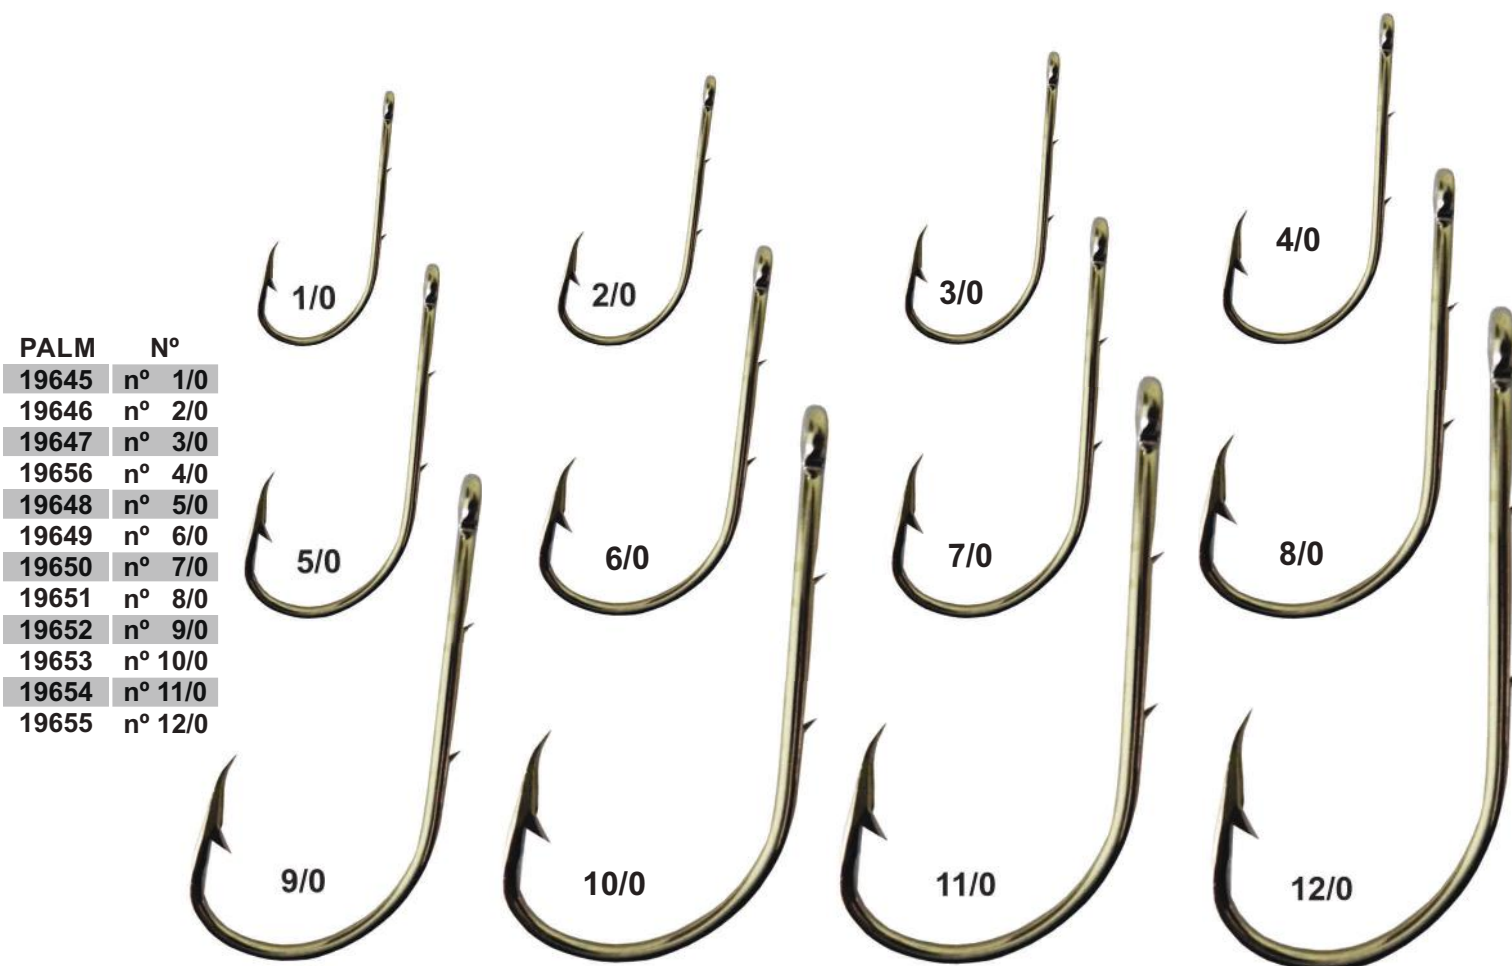

LANTERNA DE CABEÇA

PESCARIA/CICLISMO - BIVOLT

UTILIZADO EM LOCAIS DE BAIXA ILUMINAÇÃO DESCARTANDO O USO DAS MÃOS PARA O TRANSPORTE; POR APRESENTAR CINTA ELÁSTICA PODE SER FIXADO AO CORPO OU EM MATERIAIS COMO ACESSÓRIOS DE ILUMINAÇÃO E SINALIZAÇÃO; CORPO EM PLÁSTICO ABS.

ORCA[®]
DISTRIBUIDORA

ANZOL 4330 NICKEL MARINE

ANZOL CHINU

ANZOL 4330

GIRADOR NICKEL

CHUMBADA REDONDA 2Kg

PESCA

UM MIX DE PRODUTOS PARA VOCÊ

1,80Mts 30 a 50Lbs

**KING
PALM
14704**

1,68Mts 10 a 20Lbs

1,50Mts 10 a 20Lbs

1,40Mts 10 a 20Lbs

DALLAS	
PALM	MTS
14650	1,50
14652	1,68

1,50Mts 5 a 15Lbs

1,35Mts 5 a 15Lbs