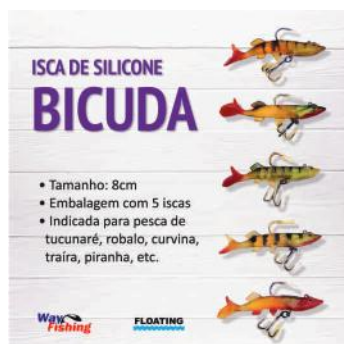

LANTERNA DE CABEÇA

PESCARIA/CICLISMO - BIVOLT

UTILIZADO EM LOCAIS DE BAIXA ILUMINAÇÃO DESCARTANDO O USO DAS MÃOS PARA O TRANSPORTE; POR APRESENTAR CINTA ELÁSTICA PODE SER FIXADO AO CORPO OU EM MATERIAIS COMO ACESSÓRIOS DE ILUMINAÇÃO E SINALIZAÇÃO; CORPO EM PLÁSTICO ABS.

PALM
13454
RECARREGÁVEL

SINO DE METAL

PALM
13065

ISCA DE SILICONE - CORES DIVERSAS

PALM TAMANHO
14653 8,0cm

PALM TAMANHO
14654 8,0cm

PESCA

UM MIX
DE PRODUTOS
PARA VOCÊ

ORCA[®]
DISTRIBUIDORA

ANZOL 4330 NICKEL MARINE

ANZOL CHINU

ANZOL 4330

GIRADOR NICKEL

CHUMBADA REDONDA 2Kg

PESCA

UM MIX DE PRODUTOS PARA VOCÊ