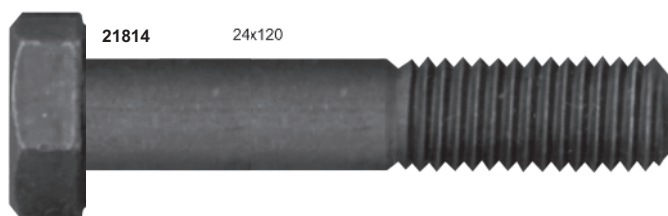

TABELA ROSCA/CHAVE

ESPESSURA	MA / RG	CHAVE
22mm	2,5	32

TABELA ROSCA/CHAVE		
ESPESSURA	MA / RG	CHAVE
24mm	3,00	36

TABELA ROSCA/CHAVE		
ESPESSURA	MA / RG	CHAVE
24mm	3,00	36

24mm

23060

24mm

23070