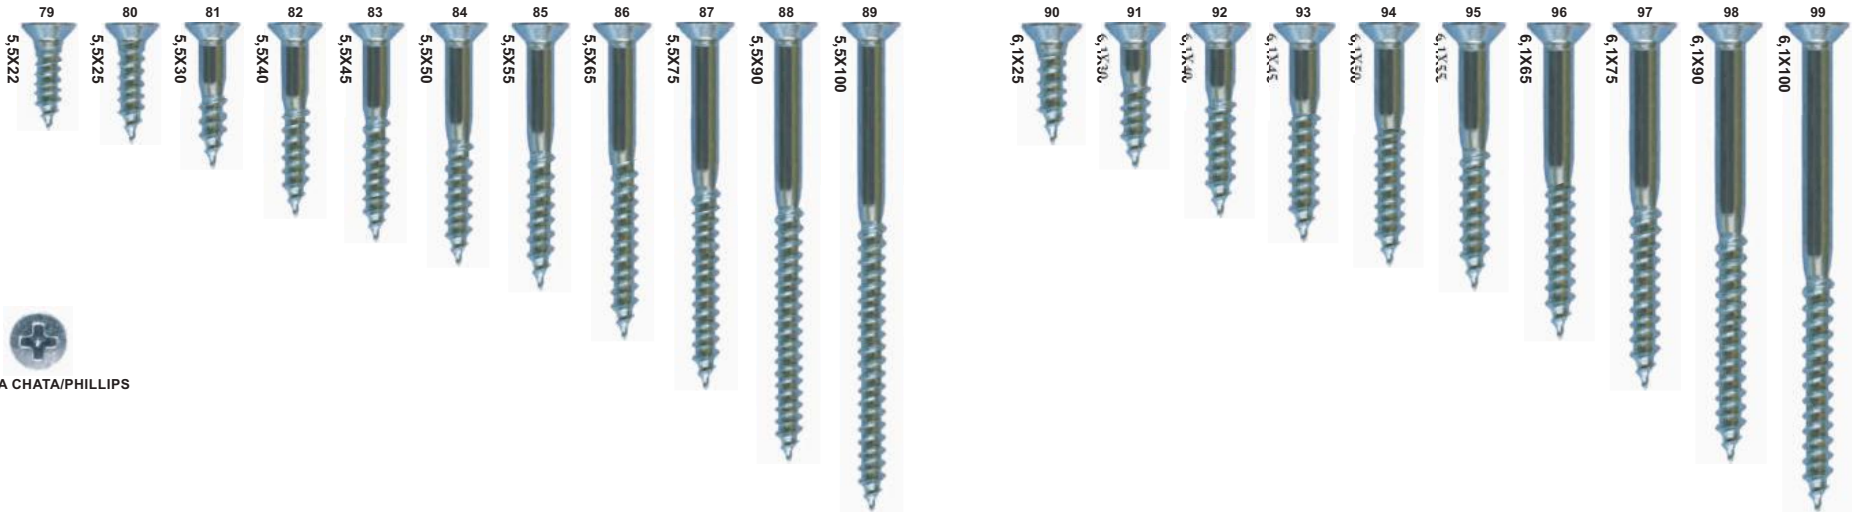

CATÁLOGO DE
FIXADORES

ORCA ON-LINE

ORCA®

DISTRIBUIDORA

Aqui está um guia rápido e intuitivo que irá ajudá-lo a compreender melhor os mais diversos tipos de parafusos, cabeças, fendas, rosças e outros elementos que podem compor a sua próxima compra e venda de Parafusos e Fixadores em geral. Geralmente o comprimento de um parafuso é medido de sua cabeça até a outra extremidade, onde sua rosca termina. Entretanto, para parafusos em que a cabeça ficará para fora da superfície é necessário medir seu comprimento abaixo da cabeça até o final da rosca.

5,5 CHAVE 5/16

6,3 CHAVE 3/8

CABEÇA CHATA/PHILLIPS

CABEÇA CHATA/PHILLIPS

CABEÇA CHATA/PHILLIPS

CABEÇA CHATA/PHILLIPS

CABEÇA PANELA/PHILLIPS

CABEÇA CHATA