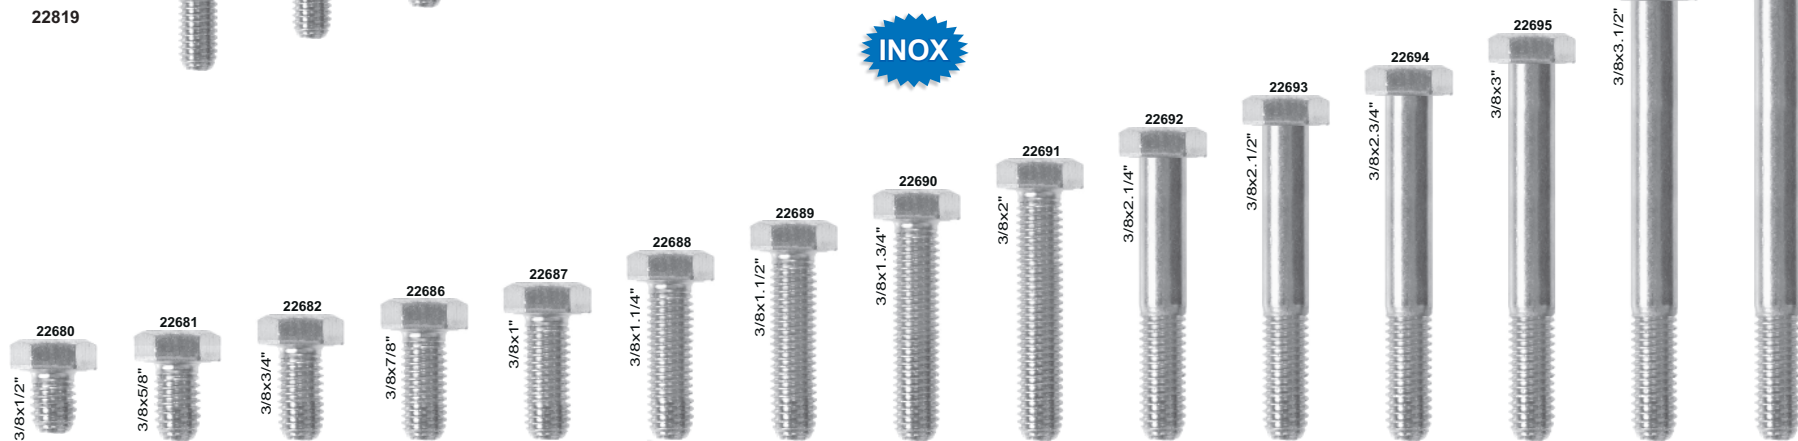

TABELA ROSCA/CHAVE		
ESPESSURA	UNC / RG	CHAVE
1/4	20	7/16
5/16	18	1/2
3/8	16	9/16

22789

22799

22818

INOX

22790

22800

22819

INOX

22791

22801

22820

INOX

INOX

INOX

GRUPO: 0221...ARRUELA LISA AÇO INOX POLEGADA