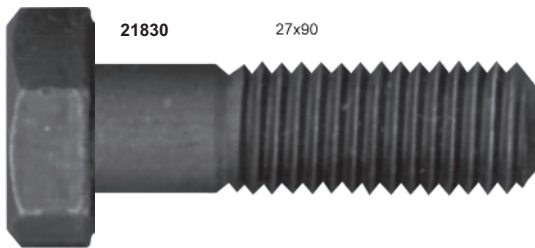

21824

24x220

21825

24x250

TABELA ROSCA/CHAVE

ESPESSURA	MA / RG	CHAVE
27mm	3,00	41

TABELA ROSCA/CHAVE		
ESPESSURA	MA / RG	CHAVE
27mm	3,00	41

TABELA ROSCA/CHAVE		
ESPESSURA	MA / RG	CHAVE
30mm	3,50	46