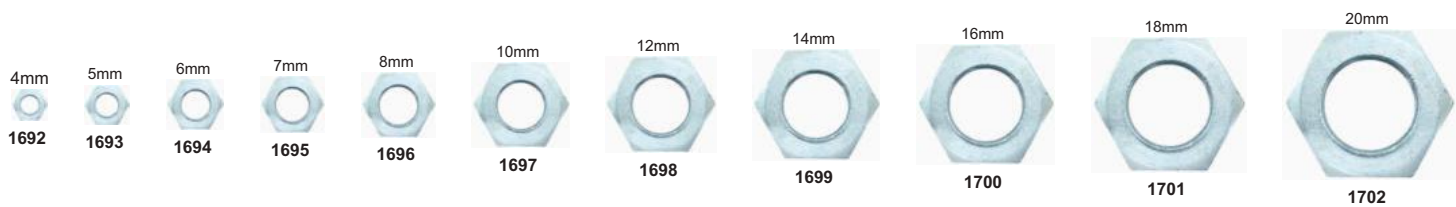

GRUPO.: 0320...
SEXTAVADA PORCA SEXTAVADA ROSCA GROSSA (M) AÇO 5.8 FERRO ZINCADA - MILÍMETRO

TAMANHO CHAVE FIO ROSCA			TAMANHO CHAVE FIO ROSCA		
4	7	0,70	12	19	1,75
5	8	0,80	14	22	2,00
6	10	1,00	16	24	2,00
7	11	1,00	18	27	2,50
8	13	1,25	20	30	2,50
10	17	1,50