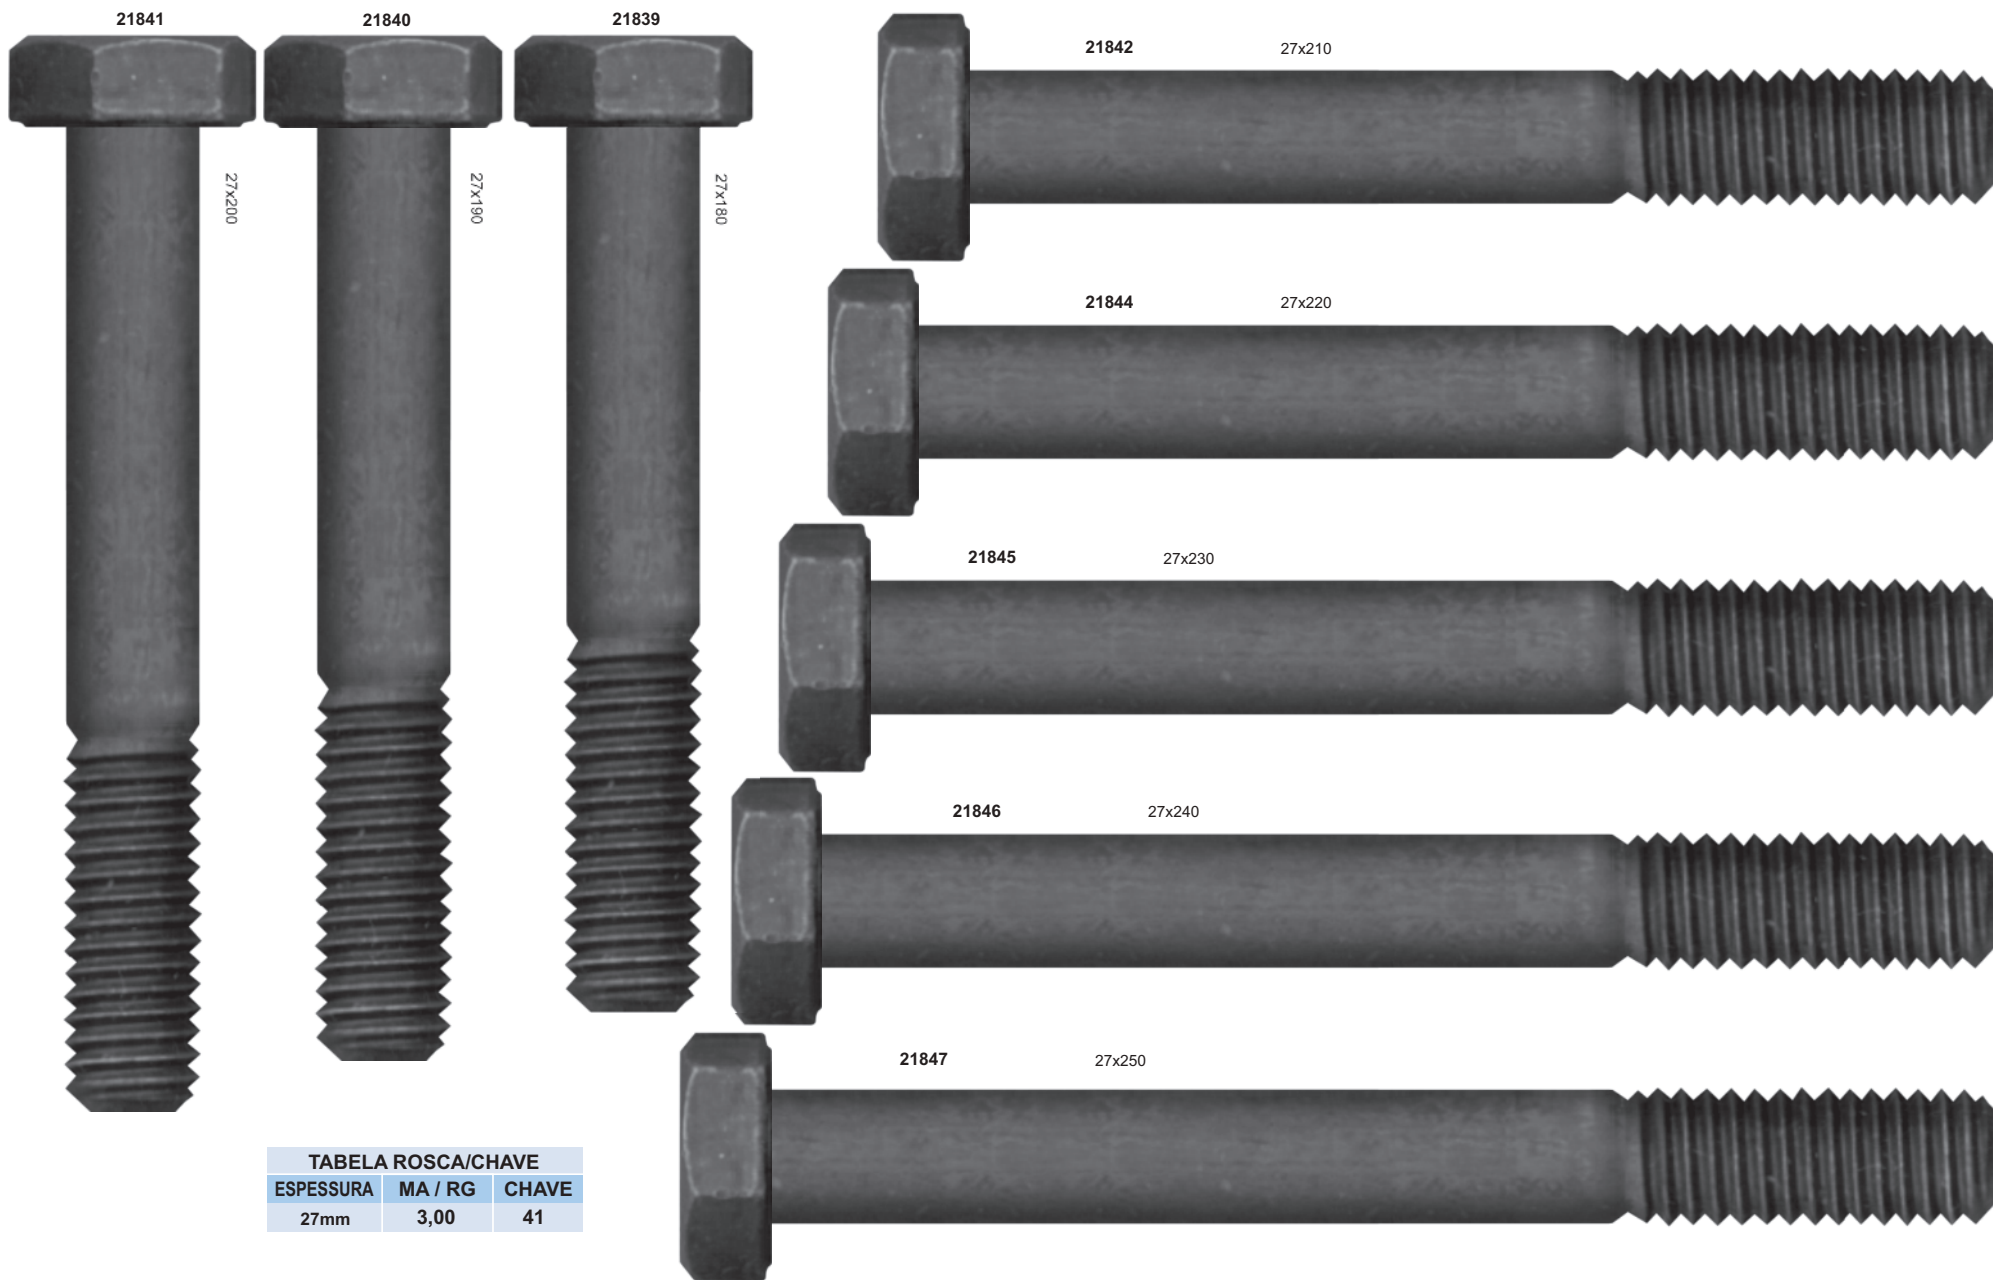

21824

24x220

21825

24x250

TABELA ROSCA/CHAVE

ESPESSURA	MA / RG	CHAVE
27mm	3,00	41

TABELA ROSCA/CHAVE		
ESPESSURA	MA / RG	CHAVE
27mm	3,00	41

TABELA ROSCA/CHAVE		
ESPESSURA	MA / RG	CHAVE
30mm	3,50	46