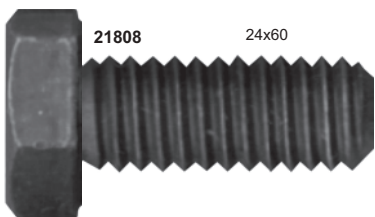

TABELA ROSCA/CHAVE

ESPESSURA	MA / RG	CHAVE
22mm	2,5	32

TABELA ROSCA/CHAVE		
ESPESSURA	MA / RG	CHAVE
24mm	3,00	36

TABELA ROSCA/CHAVE		
ESPESSURA	MA / RG	CHAVE
24mm	3,00	36

24mm

23060

24mm

23070