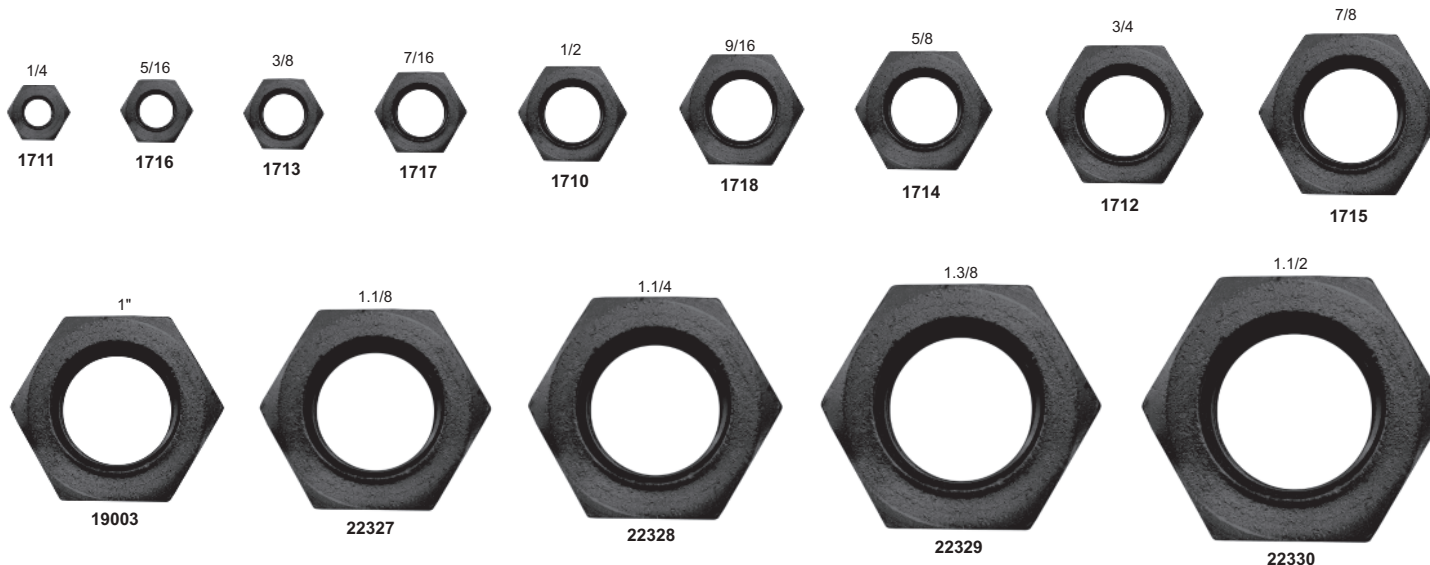

SEXTAVADA **GRUPO.: 0330...**
PORCA SEXTAVADA ROSCA GROSSA (UNC)
AÇO 8.8 FOSFATIZADA - POLEGADA

TAMANHO	CHAVE	FIO ROSCA
1/4	7/16	20
5/16	1/2	18
3/8	9/16	16
7/16	5/8	14
1/2	3/4	13
9/16	7/8	12
5/8	15/16	11
3/4	1.1/8	10
7/8	1.5/16	9
1"	1.1/2	8
1.1/8	1.11/16	7
1.1/4	1.7/8	7
1.3/8	2.1/16	6
1.1/2	2.1/4	6