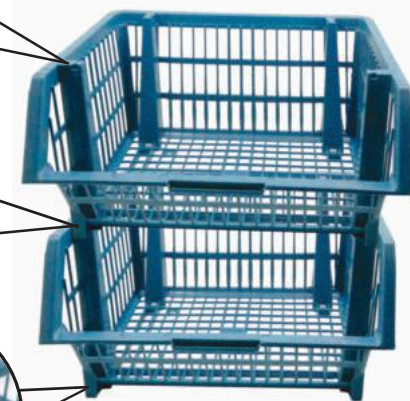

CESTO PLÁSTICO EXPOSITOR AZUL

COD. - 5498

CESTO PLÁSTICO EXPOSITOR PRETO

NOVO ENCAIXE

OCUPA MENOS ESPAÇO

ENCAIXE PERFEITO

**CESTO PLÁSTICO EXPOSITOR
ENCAIXE FÁCIL**

ORCA®