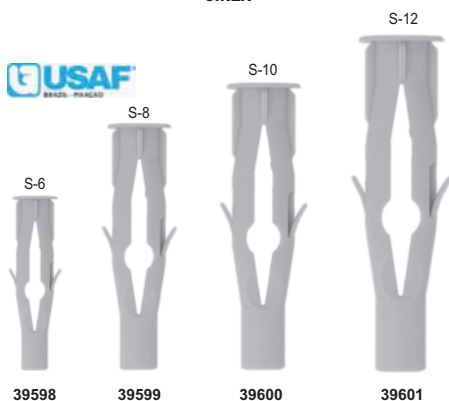

BUCHA CINZA C/ ANEL

COD.	BUCHA
39474	S-5
39476	S-6
39478	S-7
39479	S-8
39480	S-10
39483	S-12

BUCHA POLIPROPILENO VIRGEM P/ TIJOLO OCO ALTA DENSIDADE

COD.	BUCHA
39598	S-6
39599	S-8
39600	S-10
39601	S-12

CINZA