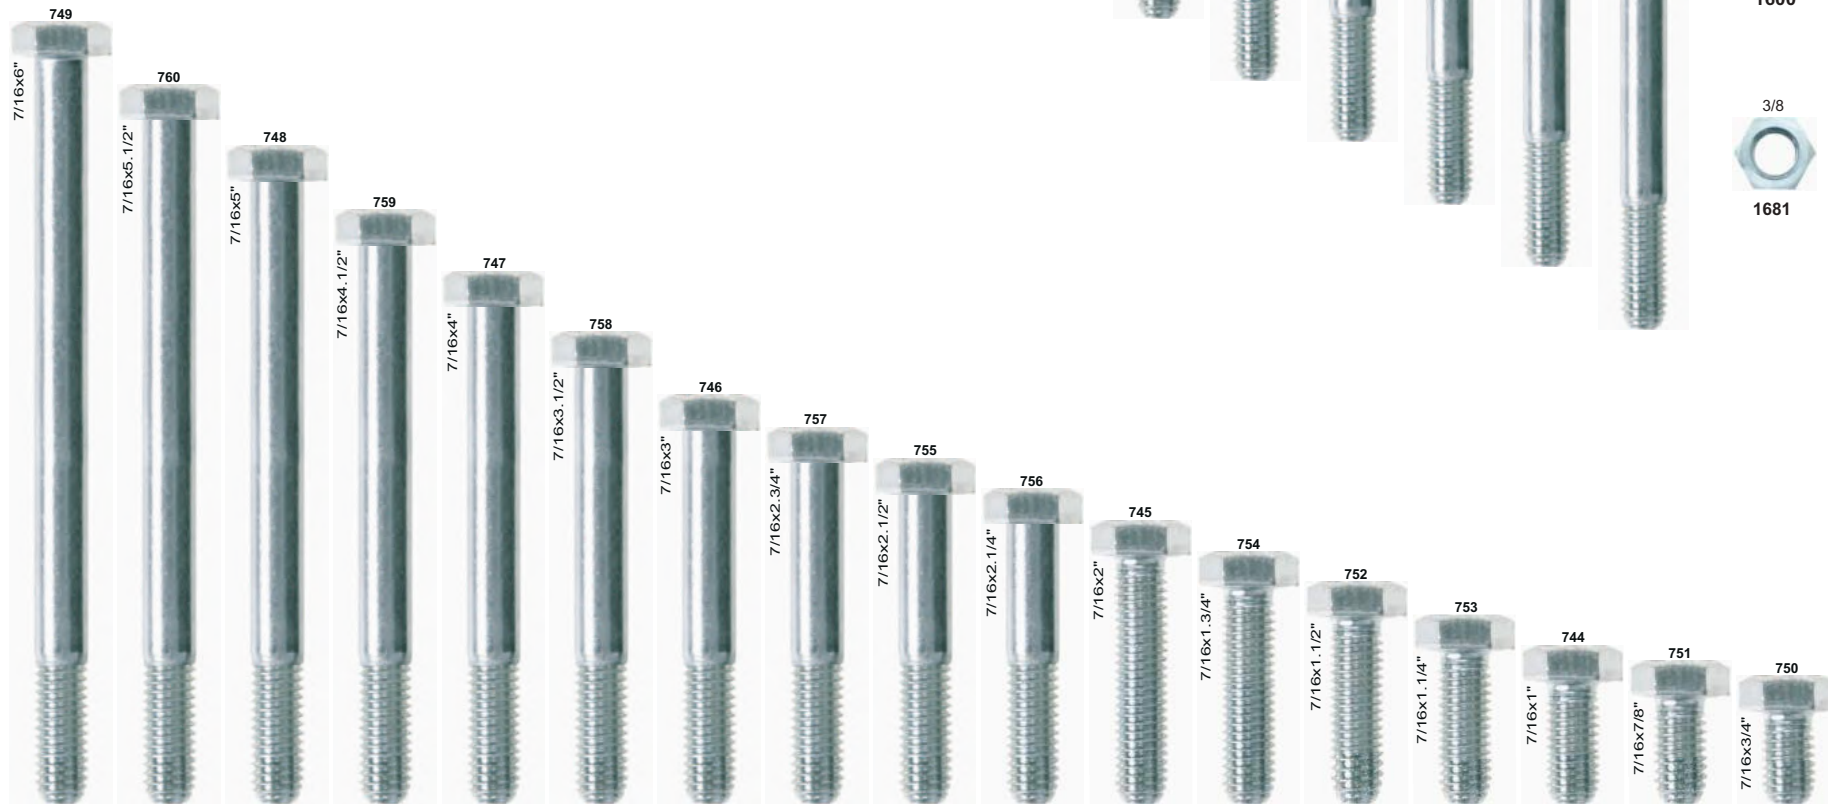

TABELA ROSCA/CHAVE

ESPESSURA	UNC / RG	CHAVE
3/8	16	9/16
7/16	14	5/8