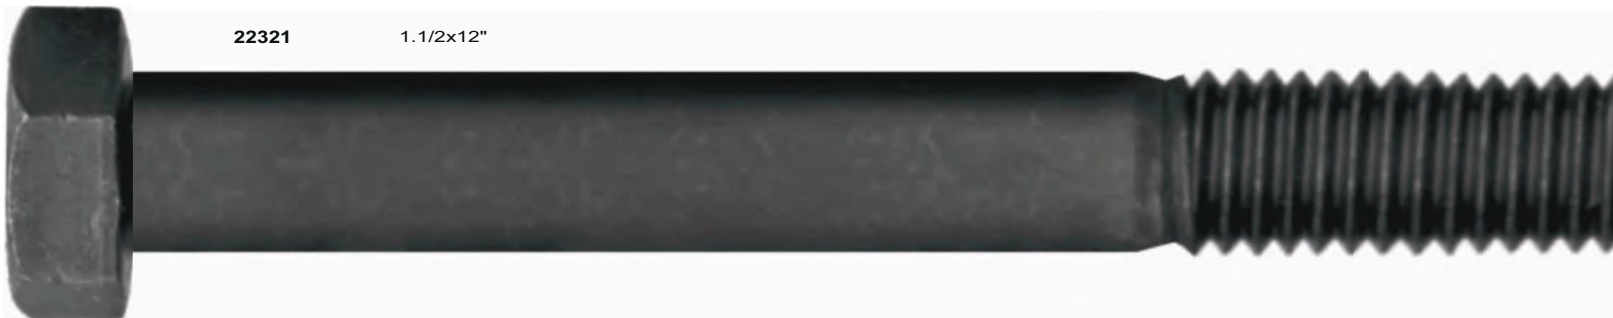

22320

1.1/2x11"

22321

1.1/2x12"

TABELA ROSCA/CHAVE		
ESPESSURA	UNC / RG	CHAVE
1.1/2	6	2.1/4

22322

1.1/2x13"

TABELA ROSCA/CHAVE