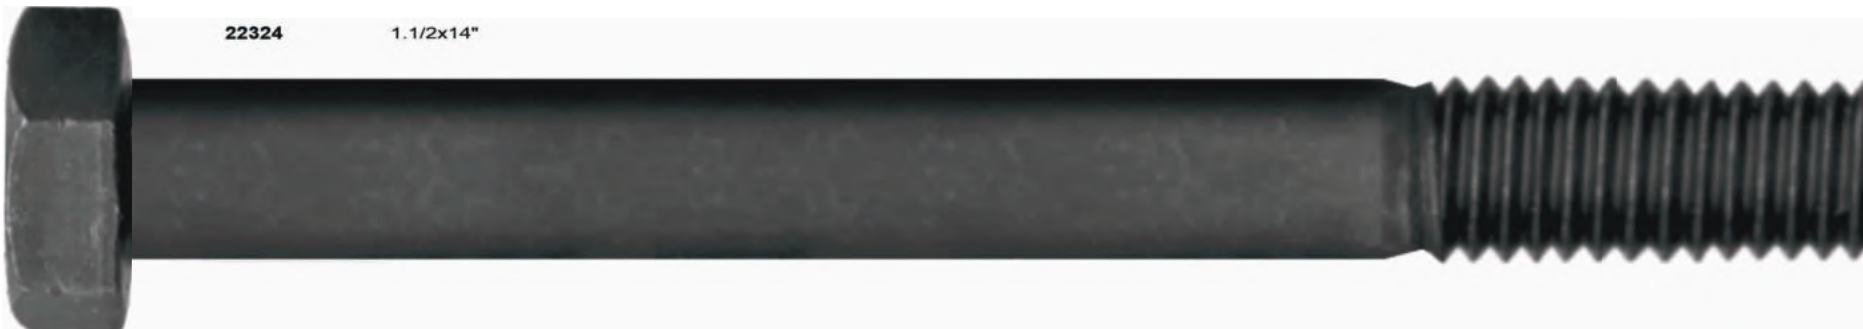

ESPESSURA	UNC / RG	CHAVE
1.1/2	6	2.1/4

22324

1.1/2x14"