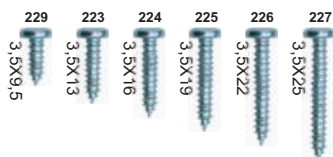

CATÁLOGO DE
FIXADORES

ORCA ON-LINE

ORCA®

DISTRIBUIDORA

Aqui está um guia rápido e intuitivo que irá ajudá-lo a compreender melhor os mais diversos tipos de parafusos, cabeças, fendas, rosças e outros elementos que podem compor a sua próxima compra e venda de Parafusos e Fixadores em geral. Geralmente o comprimento de um parafuso é medido de sua cabeça até a outra extremidade, onde sua rosca termina. Entretanto, para parafusos em que a cabeça ficará para fora da superfície é necessário medir seu comprimento abaixo da cabeça até o final da rosca.

CABEÇA FLANGEADA

CABEÇA FLANGEADA

CABEÇA FLANGEADA

CABEÇA FLANGEADA

CABEÇA FLANGEADA

CABEÇA FLANGEADA

4,2 CHAVE 1/4

4,8 CHAVE 5/16

5,5 CHAVE 5/16

6,3 CHAVE 3/8

CABEÇA CHATA/PHILLIPS

CABEÇA CHATA/PHILLIPS

CABEÇA CHATA/PHILLIPS

CABEÇA CHATA/PHILLIPS

CABEÇA PANELA/PHILLIPS

CABEÇA CHATA