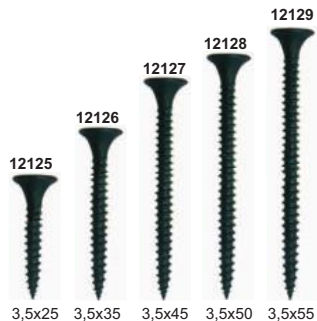

PARAFUSO PRETO TROMBETA
PONTA AGULHA

CABEÇA PHILLIPS