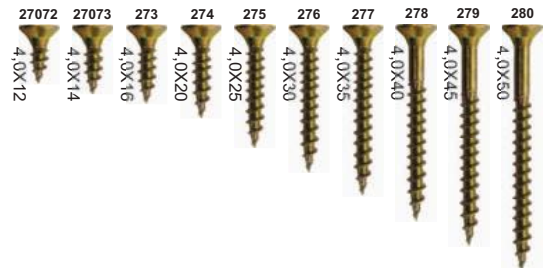

CABEÇA CHATA/PHILLIPS