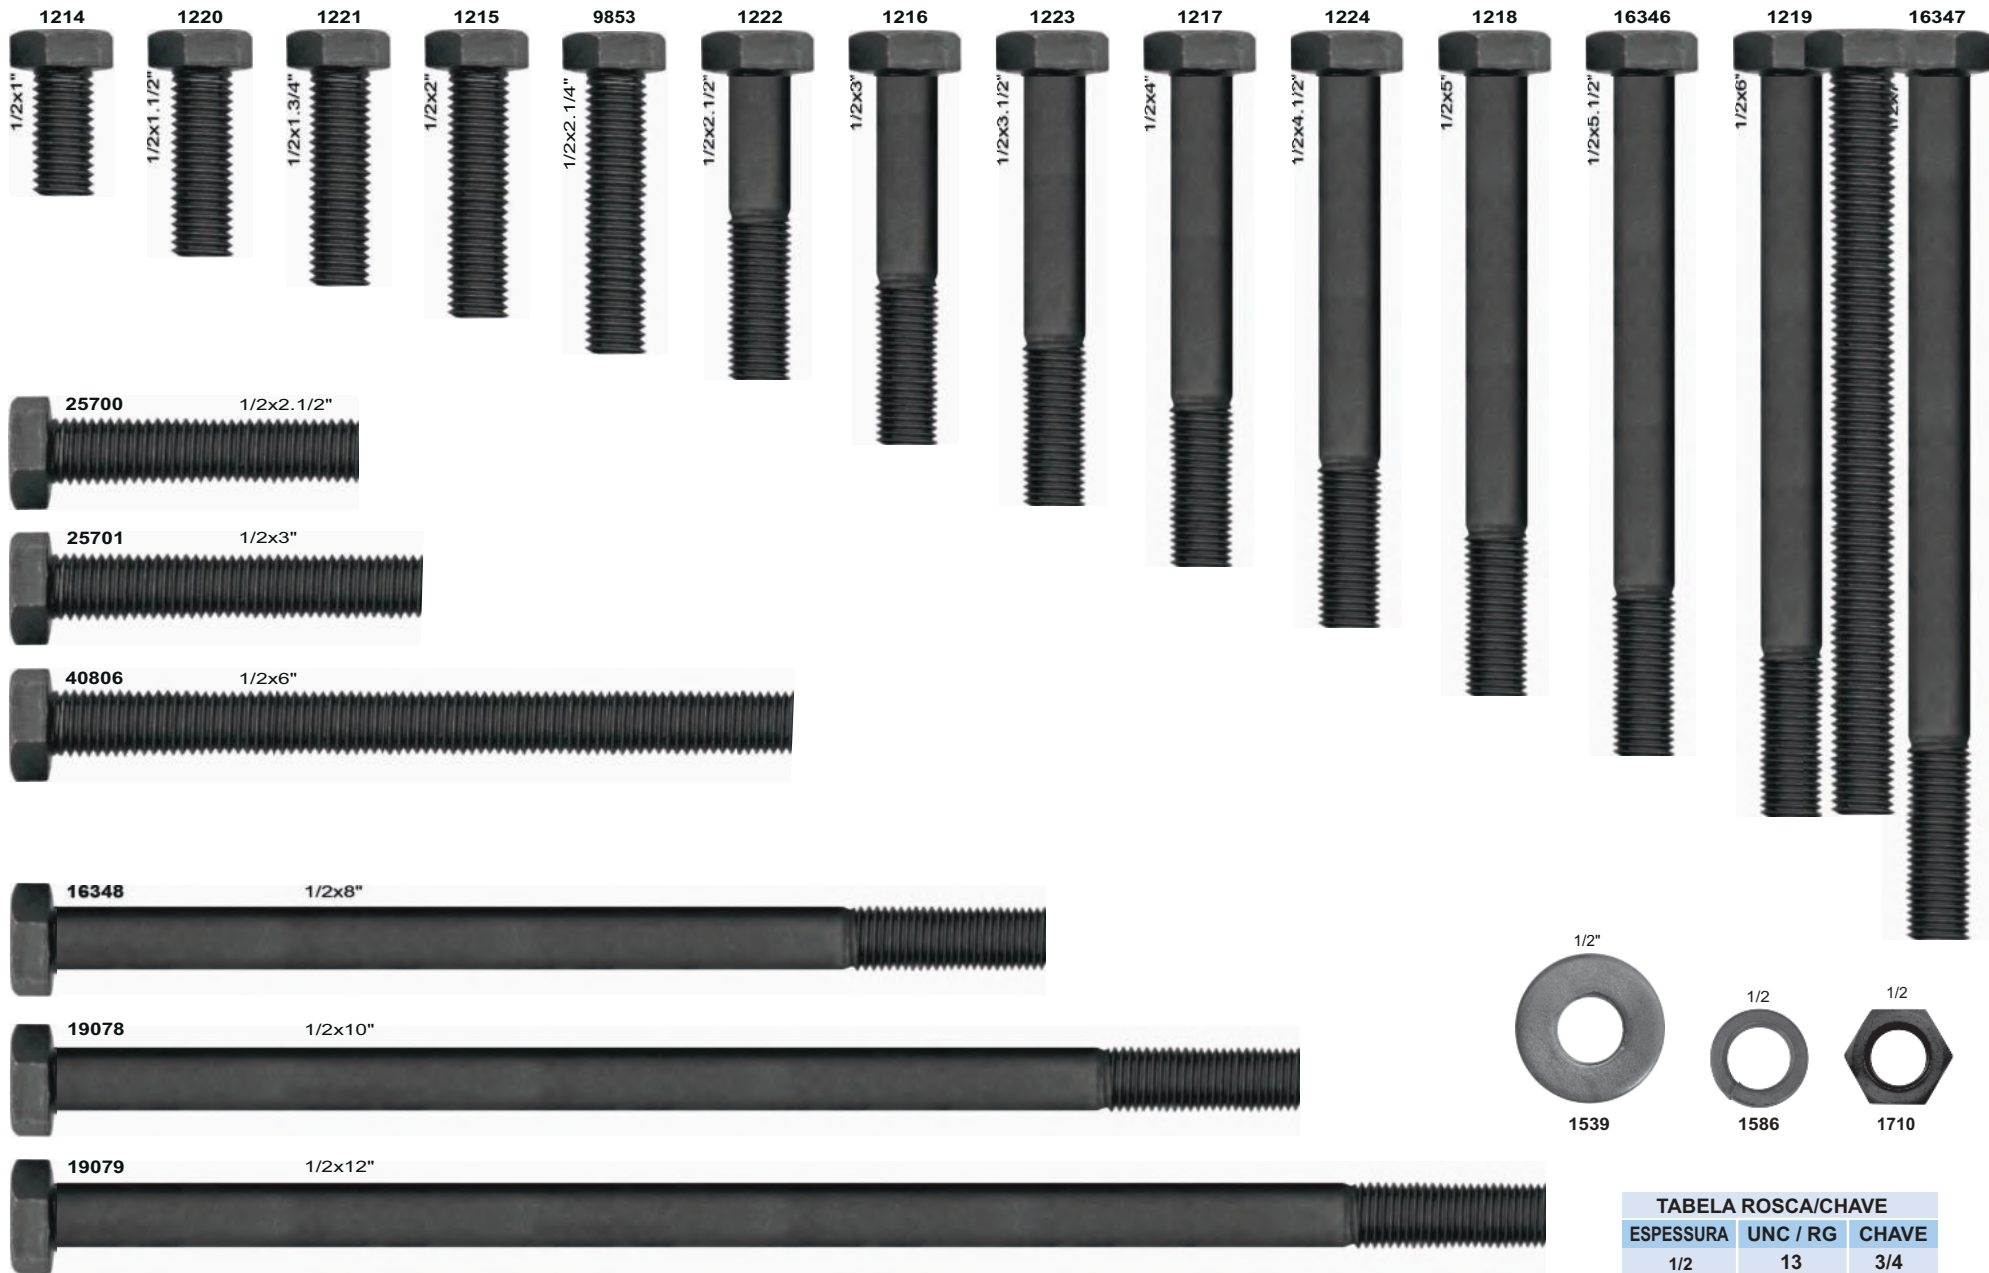

TABELA ROSCA/CHAVE		
ESPESSURA	MA / RG	CHAVE
6mm	1,00	10
8mm	1,25	13
10mm	1,50	15
12mm	1,75	16

TABELA ROSCA/CHAVE		
ESPESSURA	UNC / RG	CHAVE
1/4	20	7/16
5/16	18	1/2
3/8	16	9/16

TABELA ROSCA/CHAVE		
ESPESSURA	UNC / RG	CHAVE
7/16	14	5/8