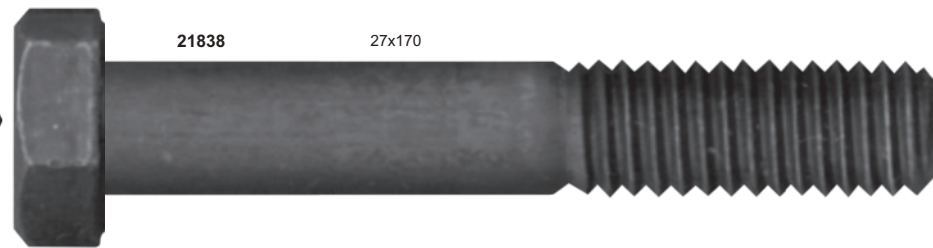

21824

24x220

21825

24x250

TABELA ROSCA/CHAVE

ESPESSURA	MA / RG	CHAVE
27mm	3,00	41

TABELA ROSCA/CHAVE		
ESPESSURA	MA / RG	CHAVE
27mm	3,00	41

TABELA ROSCA/CHAVE		
ESPESSURA	MA / RG	CHAVE
30mm	3,50	46