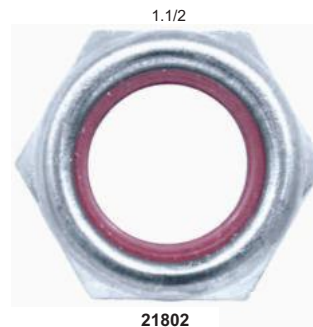

GRUPO.: 0340...
SEXTAVADA **PORCA SEXTAVADA AUTO TRAVANTE C/ NYLON ROSCA GROSSA (UNC) GRAU 5 - POLEGADA**

TAMANHO	CHAVE	FIO ROSCA
1/4	7/16	20
5/16	1/2	18
3/8	9/16	16
7/16	5/8	14
1/2	3/4	13
9/16	7/8	12
5/8	15/16	11
3/4	1.1/8	10
7/8	1.5/16	9
1"	1.1/2	8
1.1/8	1.11/16	7
1.1/4	1.7/8	7
1.1/2	2.1/4	6

GRUPO.: 0341...
SEXTAVADA **PORCA SEXTAVADA AUTO TRAVANTE C/ NYLON ROSCA FINA (UNF) GRAU 5 - POLEGADA**

TAMANHO	CHAVE	FIO ROSCA	TAMANHO	CHAVE	FIO ROSCA
1/4	7/16	28	1/2	3/4	20
5/16	1/2	24	9/16	7/8	18
3/8	9/16	24	5/8	15/16	18
7/16	5/8	20	3/4	1.1/16	16