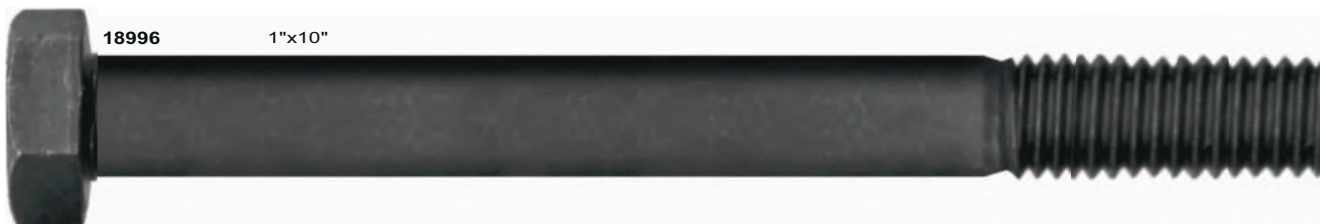

TABELA ROSCA/CHAVE		
ESPESSURA	UNC / RG	CHAVE
7/8	9	1.15/16

TABELA ROSCA/CHAVE		
ESPESSURA	UNC / RG	CHAVE
1"	8	1.1/2

1538

1585

19003

TABELA ROSCA/CHAVE

ESPESSURA	UNC / RG	CHAVE
1"	8	1.1/2

18997 1"x11"