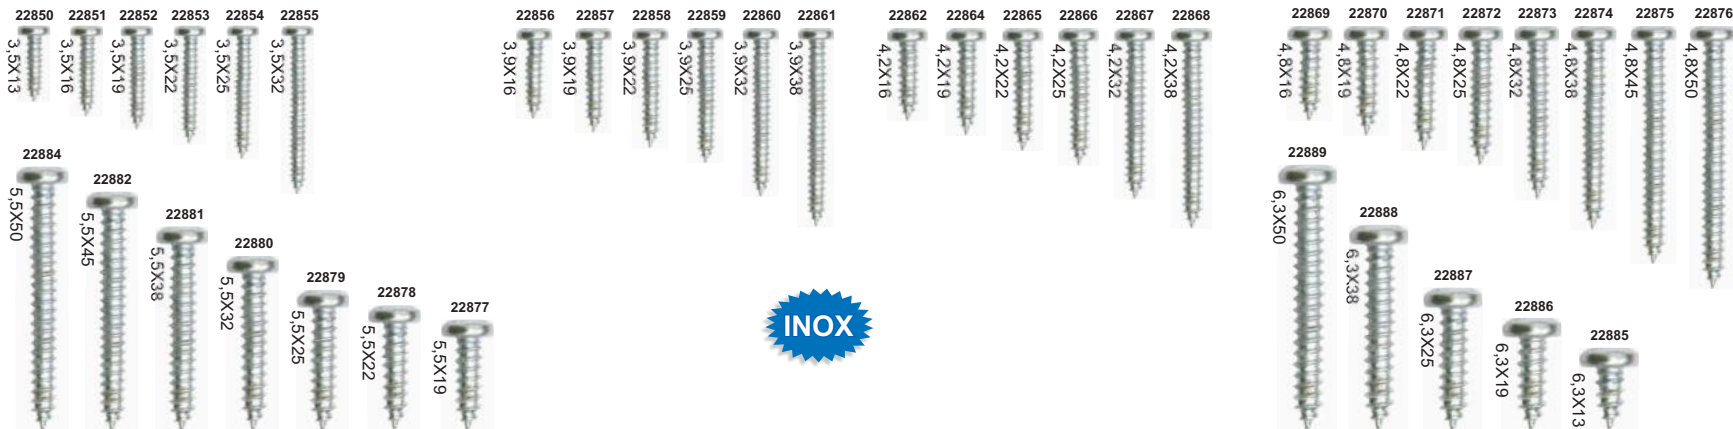

EXPOSITOR C.
440
BROCAS

**KIT BROCAS
MILÍMETRO/POLEGADAS**

COD. 6320

QTD	DESCRIÇÃO	QTD	DESCRIÇÃO
30	Broca aço rápido 1 mm	30	Broca aço rápido 5/32"
30	Broca aço rápido 2 mm	30	Broca aço rápido 11/64"
30	Broca aço rápido 2,5 mm	30	Broca aço rápido 3/16"
30	Broca aço rápido 3 mm	30	Broca aço rápido 13/64"
30	Broca aço rápido 3,5 mm	30	Broca aço rápido 7/32"
30	Broca aço rápido 4 mm	30	Broca aço rápido 1/4"
30	Broca aço rápido 4,5 mm	15	Broca aço rápido 5/16"
30	Broca aço rápido 5 mm	15	Broca aço rápido 3/8"
20	Broca aço rápido 6 mm	10	Broca aço rápido 1/2"
20	Broca aço rápido 6,5 mm	30	Broca de widea 4 mm
20	Broca aço rápido 7 mm	30	Broca de widea 5 mm
20	Broca aço rápido 8 mm	30	Broca de widea 6 mm
20	Broca aço rápido 9 mm	20	Broca de widea 8 mm
20	Broca aço rápido 10 mm	20	Broca de widea 10 mm
10	Broca aço rápido 12 mm	10	Broca de widea 12 mm
30	Broca aço rápido 1/8"	1	Expositor para brocas
30	Broca aço rápido 9/64"		

EXPOSITOR C.
790
BROCAS

*** Não Acompanha Brocas**

COD. 6681
BROCAS EM MILÍMETRO/POLEGADAS

*** Acompanha Brocas**

CABEÇA PANELA/PHILLIPS

INOX

INOX

TABELA ROSCA/CHAVE		
ESPESSURA	MA / RG	CHAVE
6mm	1,00	10
8mm	1,25	13
10mm	1,50	17