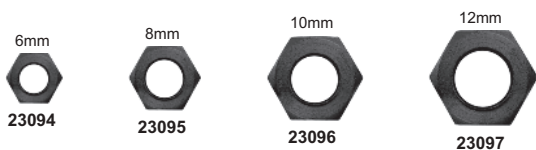

AÇO 10.9

SEXTAVADA