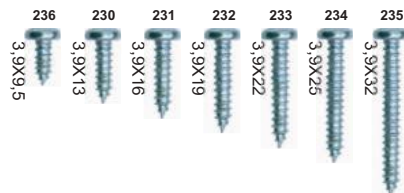

CATÁLOGO DE
FIXADORES

ORCA ON-LINE

ORCA®

DISTRIBUIDORA

Aqui está um guia rápido e intuitivo que irá ajudá-lo a compreender melhor os mais diversos tipos de parafusos, cabeças, fendas, rosças e outros elementos que podem compor a sua próxima compra e venda de Parafusos e Fixadores em geral. Geralmente o comprimento de um parafuso é medido de sua cabeça até a outra extremidade, onde sua rosca termina. Entretanto, para parafusos em que a cabeça ficará para fora da superfície é necessário medir seu comprimento abaixo da cabeça até o final da rosca.

CABEÇA FLANGEADA

CABEÇA FLANGEADA

CABEÇA FLANGEADA

CABEÇA FLANGEADA

CABEÇA FLANGEADA

CABEÇA FLANGEADA

4,2 CHAVE 1/4

4,8 CHAVE 5/16

5,5 CHAVE 5/16

6,3 CHAVE 3/8

CABEÇA CHATA/PHILLIPS

CABEÇA CHATA/PHILLIPS

CABEÇA CHATA/PHILLIPS

CABEÇA CHATA/PHILLIPS

CABEÇA PANELA/PHILLIPS

CABEÇA CHATA