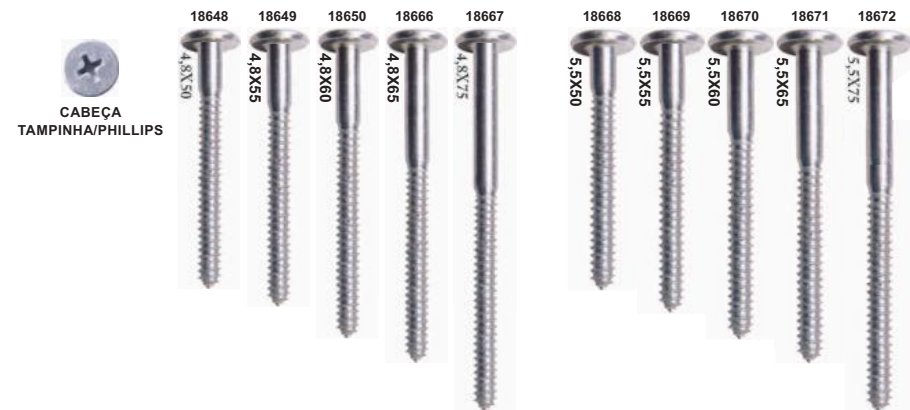

CABEÇA TAMPINHA

**GRUPO: 0023...
MADEIRA PHILLIPS/CABEÇA TAMPINHA ZINCADO**

CABEÇA TAMPINHA/PHILLIPS