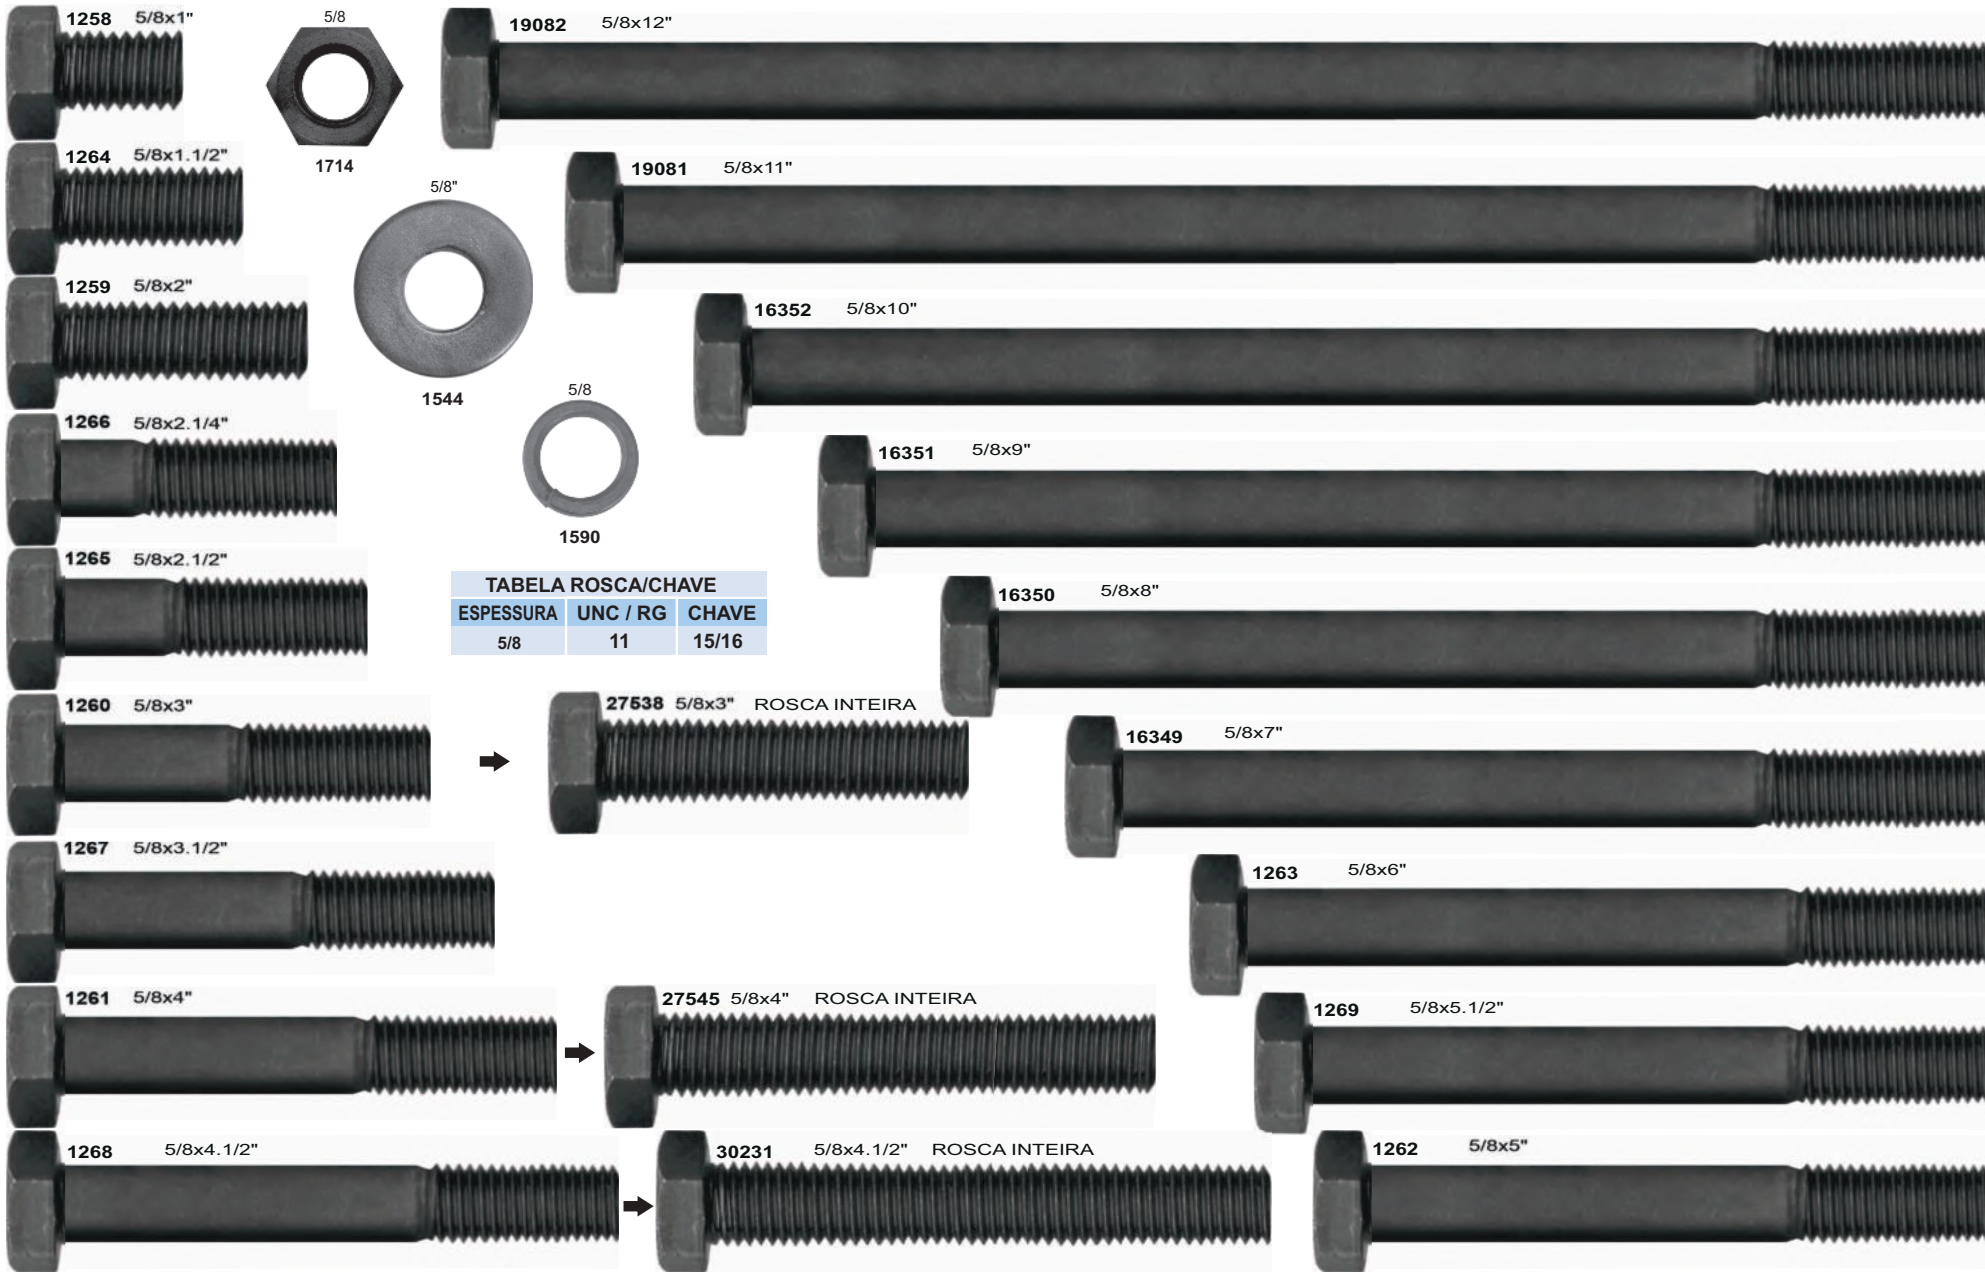

TABELA ROSCA/CHAVE		
ESPESSURA	UNC / RG	CHAVE
1/2	13	3/4

TABELA ROSCA/CHAVE		
ESPESSURA	UNC / RG	CHAVE
9/16	12	13/16

TABELA ROSCA/CHAVE		
ESPESSURA	UNC / RG	CHAVE
3/4	10	1.1/8

TABELA ROSCA/CHAVE		
ESPESSURA	UNC / RG	CHAVE
3/4	10	1.1/8