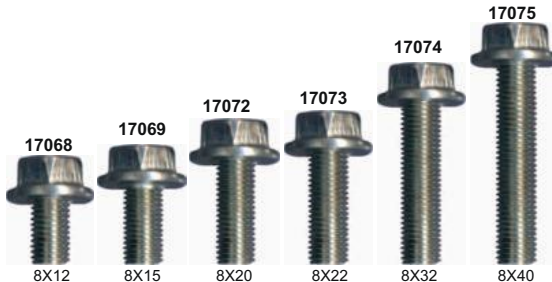

**GRUPO.: 0053...
PARAFUSO ZINCADO
CHAVE 13**