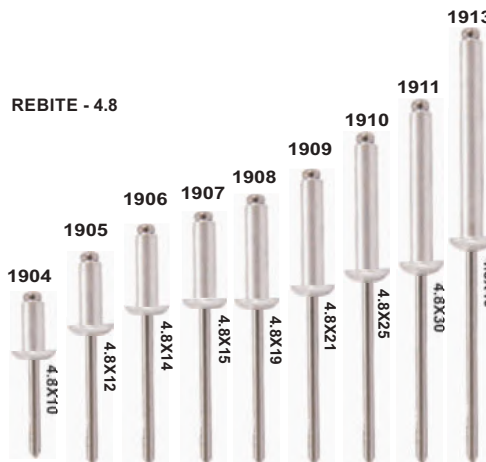

ARRUELA MÓVEL

ROSCA INTEIRA - ARRUELA MÓVEL - CISER

C/ ASA - ARRUELA MÓVEL

PONTA AGULHA - ARRUELA MÓVEL

ROSCA PARCIAL - ARRUELA MÓVEL

ROSCA DUPLA - ARRUELA MÓVEL

HASTE C/ GANCHO P/ TELHA

HASTE RETA P/ TELHA