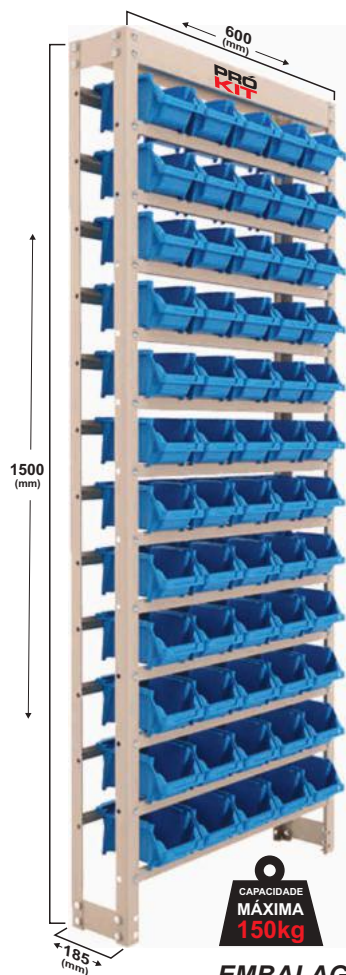

**Cod. 656
KIT PARAFUSO POLEGADA C/ 50.900 ÍTEMS
(PARAFUSO/PORCA/ARRUELAS)**

COD. - 21671

**ESTANTE GAVETEIRO ORGANIZADOR 60X3
C/ GAVETA AZUL Nº 3**

5492 - GAVETA AZUL Nº 3

CAPACIDADE
MÁXIMA
150kg

EMBALAGEM SLIM