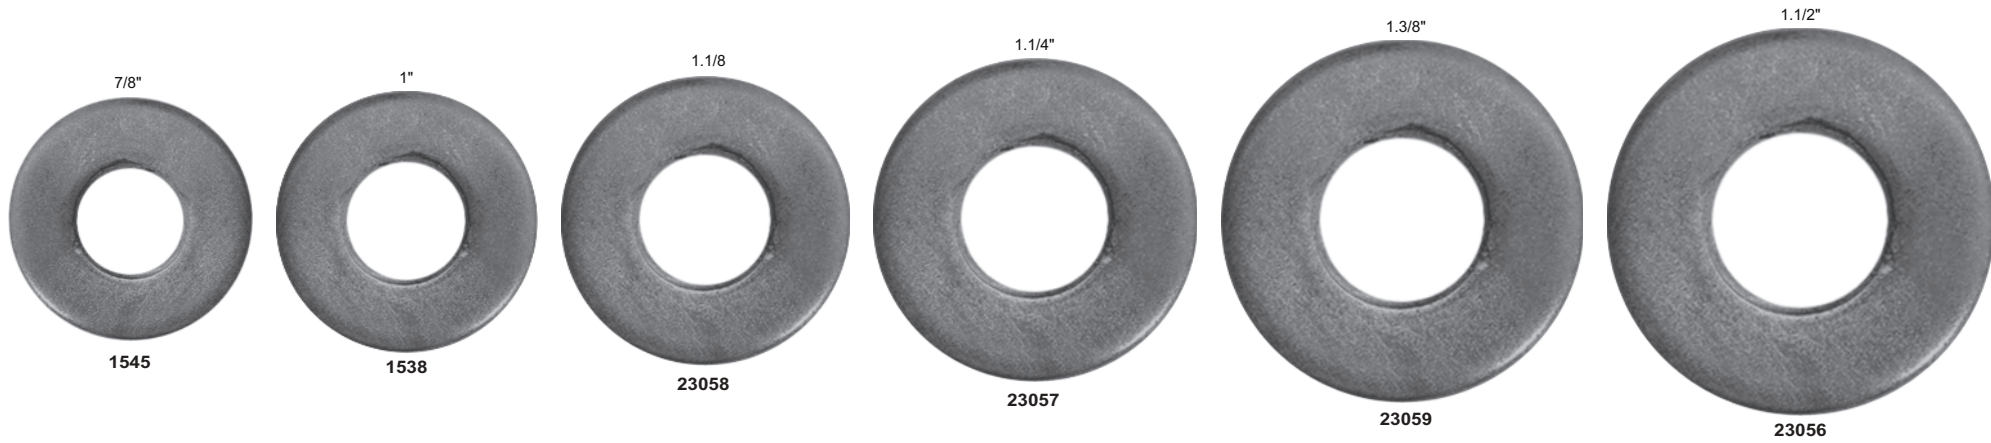

40859

40861

GRUPO: 0215...
ARRUELA LISA
AÇO 5.8 POLIDA
POLEGADA

GRUPO: 0225...
ARRUELA LISA AÇO 5.8
POLIDA - MILÍMETRO

GRUPO: 0220...
ARRUELA LISA AÇO 5.8
ZINCADA - POLEGADA

GRUPO: 0230...
ARRUELA LISA AÇO 5.8
ZINCADA - MILÍMETRO