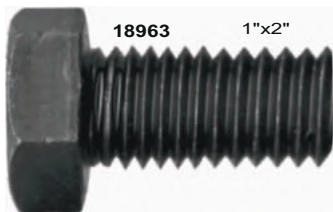

TABELA ROSCA/CHAVE		
ESPESSURA	UNC / RG	CHAVE
7/8	9	1.15/16

TABELA ROSCA/CHAVE		
ESPESSURA	UNC / RG	CHAVE
1"	8	1.1/2

1538

1585

19003

TABELA ROSCA/CHAVE

ESPESSURA	UNC / RG	CHAVE
1"	8	1.1/2

18997 1"x11"