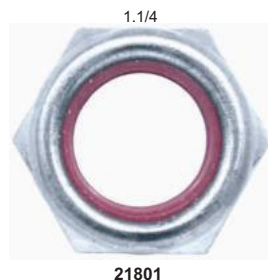

GRUPO.: 0340...
SEXTAVADA **PORCA SEXTAVADA AUTO TRAVANTE C/ NYLON ROSCA GROSSA (UNC) GRAU 5 - POLEGADA**

TAMANHO	CHAVE	FIO ROSCA
1/4	7/16	20
5/16	1/2	18
3/8	9/16	16
7/16	5/8	14
1/2	3/4	13
9/16	7/8	12
5/8	15/16	11
3/4	1.1/8	10
7/8	1.5/16	9
1"	1.1/2	8
1.1/8	1.11/16	7
1.1/4	1.7/8	7
1.1/2	2.1/4	6

GRUPO.: 0341...
SEXTAVADA **PORCA SEXTAVADA AUTO TRAVANTE C/ NYLON ROSCA FINA (UNF) GRAU 5 - POLEGADA**

TAMANHO	CHAVE	FIO ROSCA	TAMANHO	CHAVE	FIO ROSCA
1/4	7/16	28	1/2	3/4	20
5/16	1/2	24	9/16	7/8	18
3/8	9/16	24	5/8	15/16	18
7/16	5/8	20	3/4	1.1/16	16