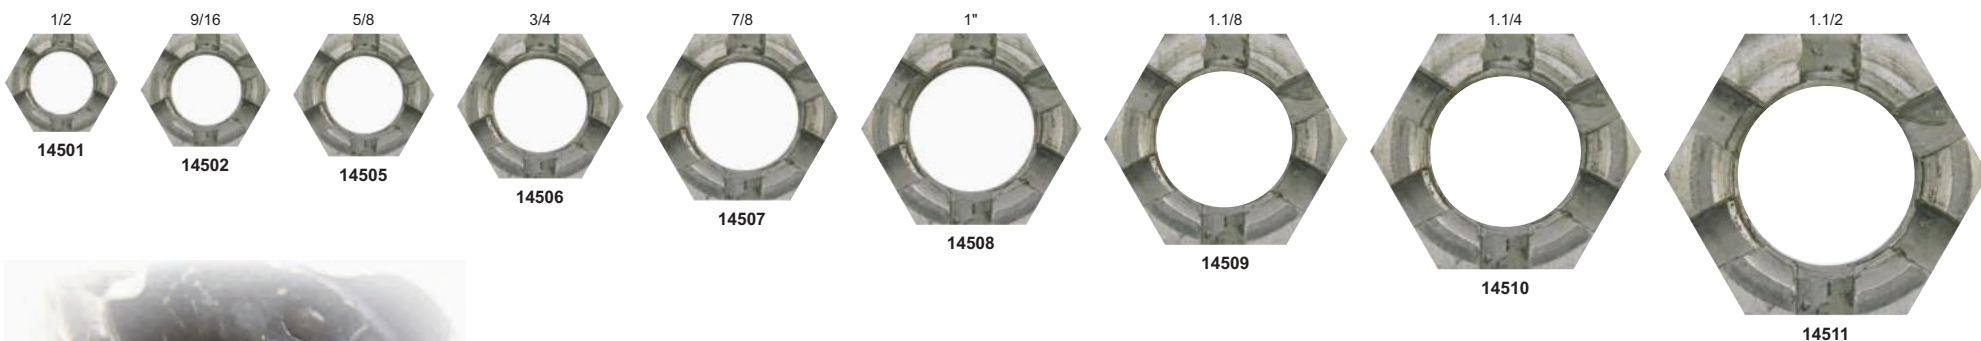

TAMANHO	CHAVE	FIO ROSCA
1/2	3/4	13
9/16	7/8	12
5/8	15/16	11
3/4	1.1/8	10
7/8	1.5/16	09
1"	1.1/2	08
1.1/8	1.11/16	07
1.1/4	1.7/8	07
1.1/2	2"	06

SEXTAVADA  **GRUPO.: 0342...**
PORCA CASTELO ROSCA GROSSA (UNC)
FERRO POLIDA S/ COROA - POLEGADA