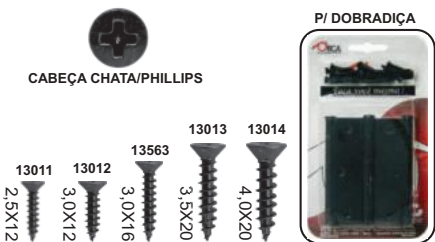

**GRUPO: 0007...
PARAFUSO CHIPBOARD PRETO**

**GRUPO: 0008...
PARAFUSO CHIPBOARD BICROMATIZADO**

**GRUPO: 0009...
PARAFUSO CHIPBOARD ZINCADO**

**GRUPO: 0026...
PARAFUSO CHIPBOARD P/ PUXADORES (MADEIRA/ACRÍLICO)**

MEDIDAS DE PARAFUSOS P/ INSTALAÇÕES DE DOBRADIÇAS

DOBRADIÇA	DOBRADIÇA DE 3/4"	DOBRADIÇA DE 1.1/2"	DOBRADIÇA DE 2"	DOBRADIÇA DE 2.1/2"	DOBRADIÇA DE 3"	DOBRADIÇA DE 3.1/2"	DOBRADIÇA DE 4"
PARAFUSO	PARAFUSO 2,5X12	PARAFUSO 3,0X12	PARAFUSO 3,0X12	PARAFUSO 3,0X16	PARAFUSO 3,5X20	PARAFUSO 3,5X20	PARAFUSO 4,0X20