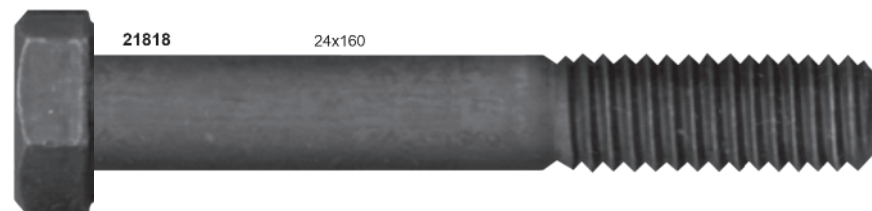

TABELA ROSCA/CHAVE

ESPESSURA	MA / RG	CHAVE
22mm	2,5	32

TABELA ROSCA/CHAVE		
ESPESSURA	MA / RG	CHAVE
24mm	3,00	36

TABELA ROSCA/CHAVE		
ESPESSURA	MA / RG	CHAVE
24mm	3,00	36

24mm

23060

24mm

23070