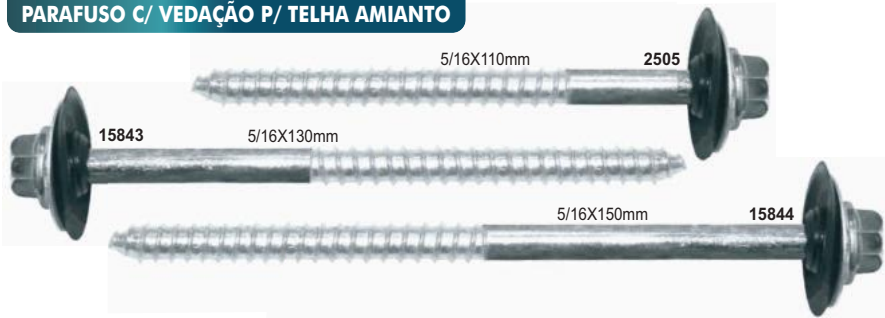

GRUPO 0130...
PARAFUSO 1/4

GRUPO 0125...
PARAFUSO 5/16

GRUPO 0130...
PARAFUSO 5/16

GRUPO.: 2000...
PARAFUSO C/ VEDAÇÃO P/ TELHA AMIANTO

GRUPO.: 2000...
PARAFUSO S/ VEDAÇÃO P/ TELHA AMIANTO

**GRUPO.: 0038...
CHUMBADOR CBA C/ PARAFUSO/PORCA/ARRUELA**