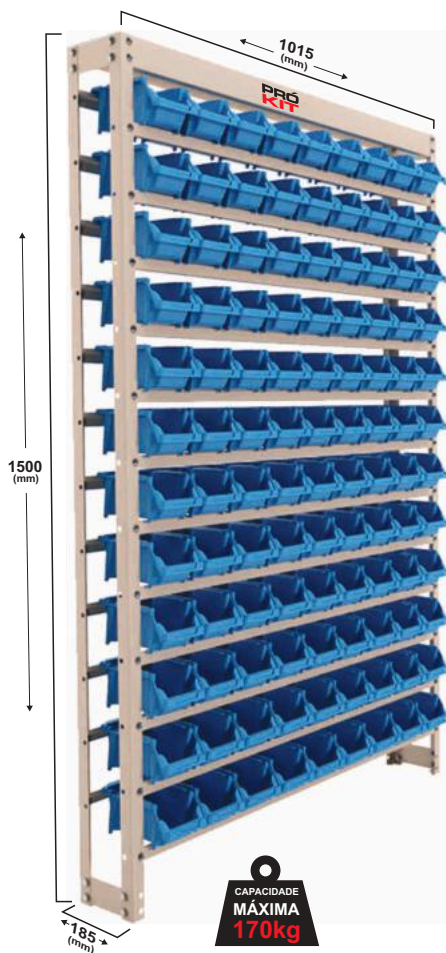

COD. - 21672

**ESTANTE GAVETEIRO ORGANIZADOR 108X3
C/ GAVETA AZUL Nº 3**

5492 - GAVETA AZUL Nº 3