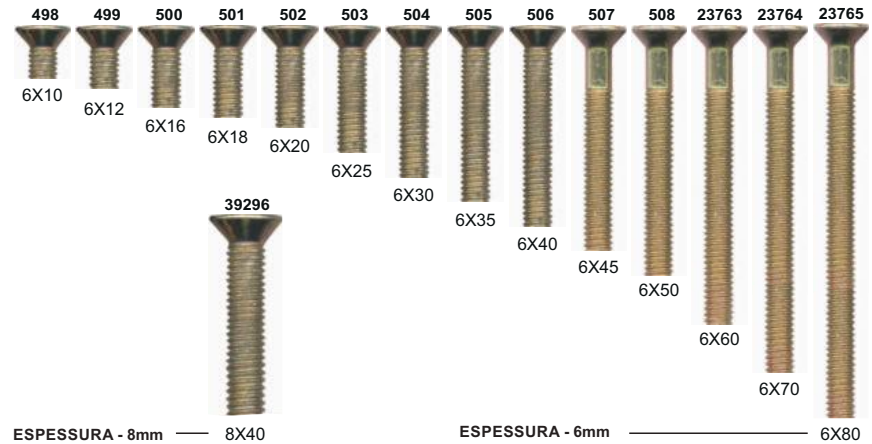

2 PONTAS PHILLIPS 1/4 PH2

PONTA BITS SUPER MAGNÉTICA
PHILLIPS PH2

COD.	MEDIDA/MM
40834	65mm
40835	100mm

C/ LIMITADOR

PONTA BITS MAGNÉTICA
PHILLIPS + FENDA

COD.	MEDIDA/MM
40862	PH2 65mm
40863	PH3 65mm

PARAFUSO AUTO BROCANTE C/ ASA

CABEÇA PHILLIPS

CABEÇA PHILLIPS

CABEÇA PHILLIPS

ESPESSURA - 4mm

ESPESSURA - 5mm

ESPESSURA - 8mm

ESPESSURA - 6mm

ESPESSURA - 6mm

CABEÇA PHILLIPS

ESPESSURA - 4mm

ESPESSURA - 5mm

ESPESSURA - 8mm

ESPESSURA - 6mm

ESPESSURA - 6mm

1552

1598