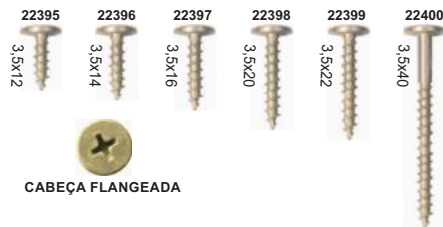

CATÁLOGO DE
FIXADORES

ORCA ON-LINE

ORCA®

DISTRIBUIDORA

Aqui está um guia rápido e intuitivo que irá ajudá-lo a compreender melhor os mais diversos tipos de parafusos, cabeças, fendas, rosças e outros elementos que podem compor a sua próxima compra e venda de Parafusos e Fixadores em geral. Geralmente o comprimento de um parafuso é medido de sua cabeça até a outra extremidade, onde sua rosca termina. Entretanto, para parafusos em que a cabeça ficará para fora da superfície é necessário medir seu comprimento abaixo da cabeça até o final da rosca.

GRUPO.: 0603... REBITE DE ALUMÍNIO MACIÇO CABEÇA LENTILHA

TABELA PARA QUANTIDADE APROXIMADA DE QUILO POR REBITE

COD.	TAMANHO	QDAE	QDAE +/- POR KG
19821	3/16x3/8	1kg	1.190
19822	3/16x7/16	1kg	1.100
19824	3/16x1/2	1kg	1.008
19825	3/16x5/8	1kg	884
19826	3/16x3/4	1kg	765
19827	1/4x5/16	1kg	768
19828	1/4x1/2	1kg	587

**GRUPO: 0026...
PARAFUSO CHIPBOARD P/ PUXADORES (MADEIRA/ACRÍLICO)**

MEDIDAS DE PARAFUSOS P/ INSTALAÇÕES DE DOBRADIÇAS

DOBRADIÇA	DOBRADIÇA DE 3/4"	DOBRADIÇA DE 1.1/2"	DOBRADIÇA DE 2"	DOBRADIÇA DE 2.1/2"	DOBRADIÇA DE 3"	DOBRADIÇA DE 3.1/2"	DOBRADIÇA DE 4"
PARAFUSO	PARAFUSO 2,5X12	PARAFUSO 3,0X12	PARAFUSO 3,0X12	PARAFUSO 3,0X16	PARAFUSO 3,5X20	PARAFUSO 3,5X20	PARAFUSO 4,0X20

CABEÇA FLANGEADA

CABEÇA FLANGEADA

CABEÇA FLANGEADA

CABEÇA FLANGEADA

CABEÇA FLANGEADA

CABEÇA FLANGEADA

4,2 CHAVE 1/4

4,8 CHAVE 5/16