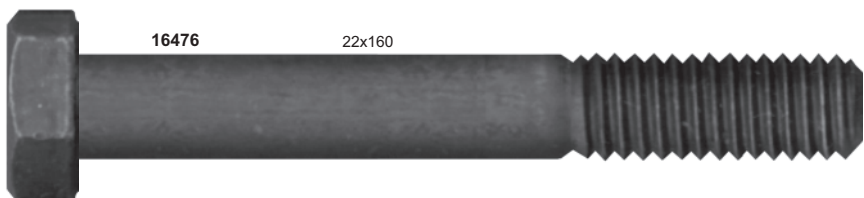

TABELA ROSCA/CHAVE		
ESPESSURA	MA / RG	CHAVE
16mm	2,0	24

TABELA ROSCA/CHAVE		
ESPESSURA	MA / RG	CHAVE
18mm	2,5	27

TABELA ROSCA/CHAVE		
ESPESSURA	MA / RG	CHAVE
20mm	2,5	30

TABELA ROSCA/CHAVE		
ESPESSURA	MA / RG	CHAVE
22mm	2,5	32