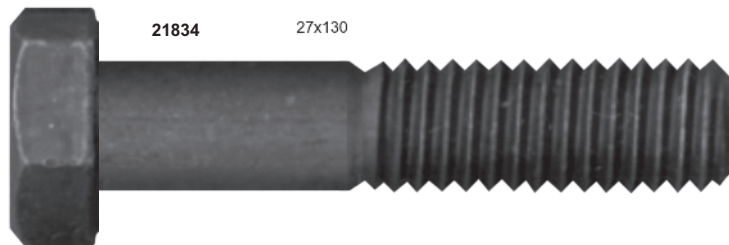

21824

24x220

21825

24x250

TABELA ROSCA/CHAVE

ESPESSURA	MA / RG	CHAVE
27mm	3,00	41

TABELA ROSCA/CHAVE		
ESPESSURA	MA / RG	CHAVE
27mm	3,00	41

TABELA ROSCA/CHAVE		
ESPESSURA	MA / RG	CHAVE
30mm	3,50	46