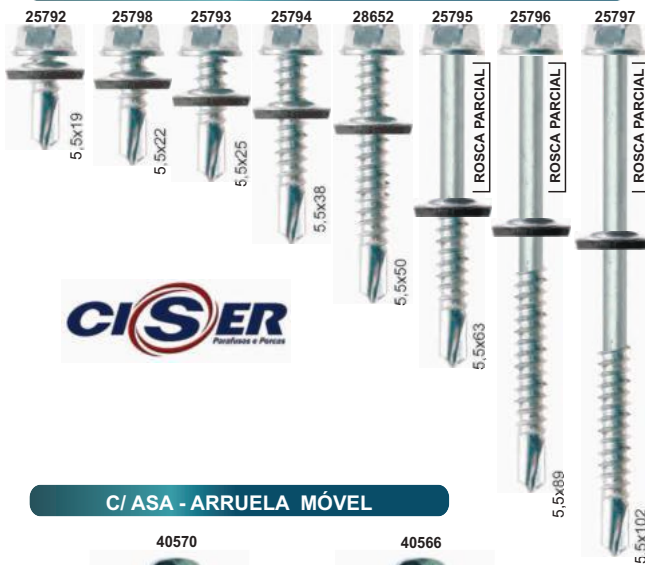

**GRUPO.: 0039...
CHUMBADOR CBA C/ PRISIONEIRO**

GRUPO.: 0036...
CHUMBADOR ZINCADO CBN C/ PARAFUSO/PORCA/ARRUELA

GRUPO.: 0036...
CHUMBADOR ZINCADO CBN C/ PRISIONEIRO

GRUPO.: 0037...
CHUMBADOR PBA C/ PORCA/ARRELA

ARRUELA MÓVEL

ROSCA INTEIRA - ARRUELA MÓVEL - CISER

C/ ASA - ARRUELA MÓVEL

PONTA AGULHA - ARRUELA MÓVEL

ROSCA PARCIAL - ARRUELA MÓVEL

ROSCA DUPLA - ARRUELA MÓVEL

HASTE C/ GANCHO P/ TELHA

HASTE RETA P/ TELHA