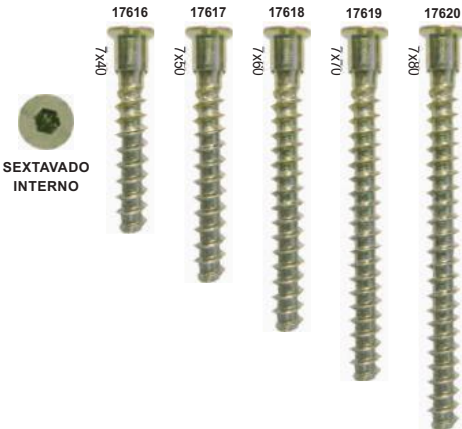

SEXTAVADO INTERNO

**GRUPO: 0017...
PARAFUSO ESTRUTURAL
SEXTAVADO INTERNO
P/ MÓVEIS**

SEXTAVADO INTERNO