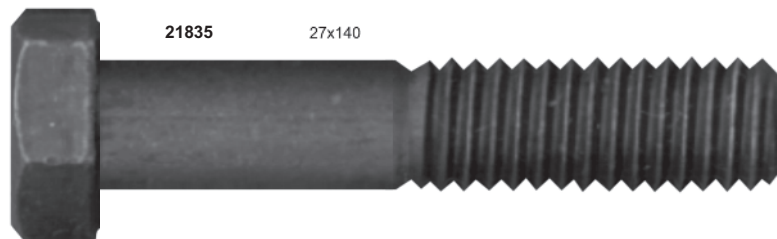

21824

24x220

21825

24x250

TABELA ROSCA/CHAVE

ESPESSURA	MA / RG	CHAVE
27mm	3,00	41

TABELA ROSCA/CHAVE		
ESPESSURA	MA / RG	CHAVE
27mm	3,00	41

TABELA ROSCA/CHAVE		
ESPESSURA	MA / RG	CHAVE
30mm	3,50	46