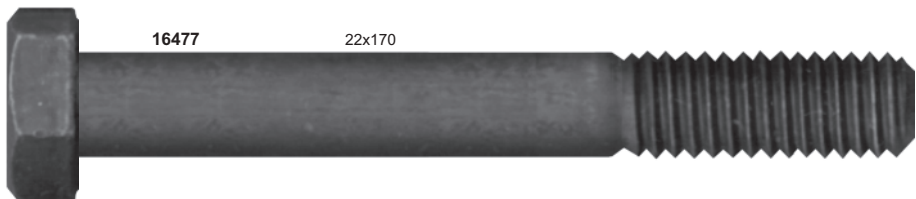

TABELA ROSCA/CHAVE		
ESPESSURA	MA / RG	CHAVE
16mm	2,0	24

TABELA ROSCA/CHAVE		
ESPESSURA	MA / RG	CHAVE
18mm	2,5	27

TABELA ROSCA/CHAVE		
ESPESSURA	MA / RG	CHAVE
20mm	2,5	30

TABELA ROSCA/CHAVE		
ESPESSURA	MA / RG	CHAVE
22mm	2,5	32