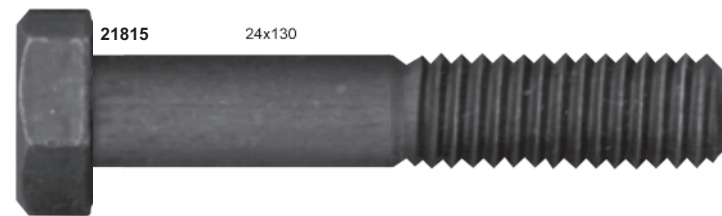

TABELA ROSCA/CHAVE

ESPESSURA	MA / RG	CHAVE
22mm	2,5	32

TABELA ROSCA/CHAVE		
ESPESSURA	MA / RG	CHAVE
24mm	3,00	36

TABELA ROSCA/CHAVE		
ESPESSURA	MA / RG	CHAVE
24mm	3,00	36

24mm

23060

24mm

23070