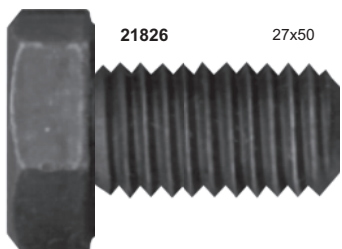

21824

24x220

21825

24x250

TABELA ROSCA/CHAVE

ESPESSURA	MA / RG	CHAVE
27mm	3,00	41

TABELA ROSCA/CHAVE		
ESPESSURA	MA / RG	CHAVE
27mm	3,00	41

TABELA ROSCA/CHAVE		
ESPESSURA	MA / RG	CHAVE
30mm	3,50	46