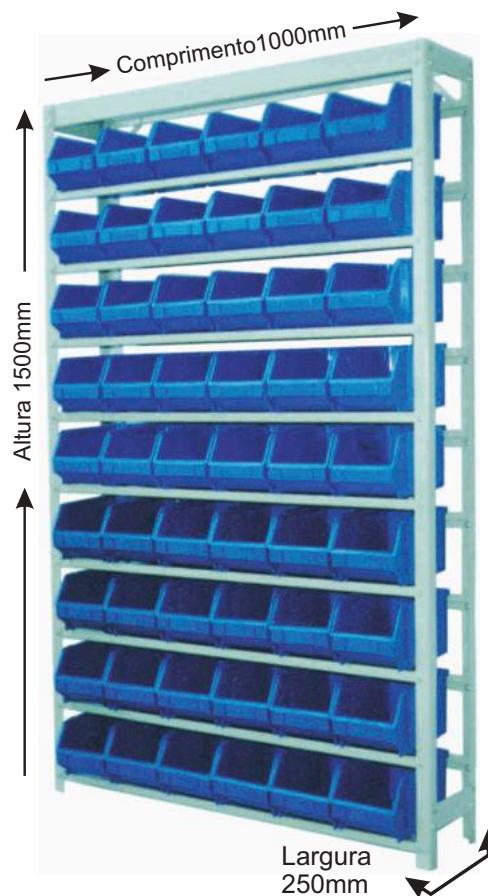

5493 - GAVETA AZUL Nº 5
5500 - GAVETA PRETA Nº 5
COD. 5519 - ARMAÇÃO 5/54
SOMENTE ARMAÇÃO