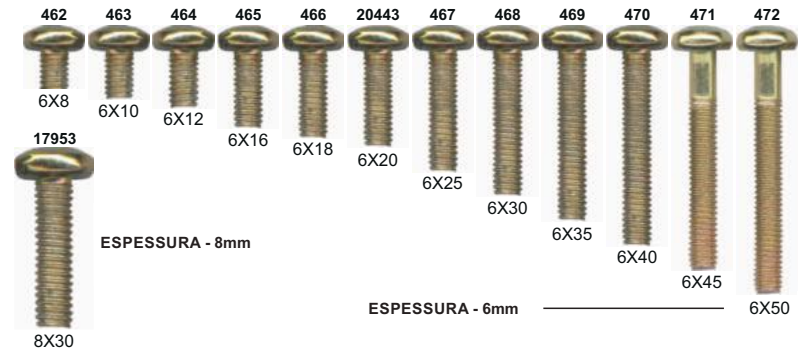

GRUPO.: 0603... REBITE DE ALUMÍNIO MACIÇO CABEÇA LENTILHA

TABELA PARA QUANTIDADE APROXIMADA DE QUILO POR REBITE

COD.	TAMANHO	QDAE	QDAE +/- POR KG
19821	3/16x3/8	1kg	1.190
19822	3/16x7/16	1kg	1.100
19824	3/16x1/2	1kg	1.008
19825	3/16x5/8	1kg	884
19826	3/16x3/4	1kg	765
19827	1/4x5/16	1kg	768
19828	1/4x1/2	1kg	587

2 PONTAS PHILLIPS 1/4 PH2

PONTA BITS SUPER MAGNÉTICA
PHILLIPS PH2

COD.	MEDIDA/MM
40834	65mm
40835	100mm

C/ LIMITADOR

PONTA BITS MAGNÉTICA
PHILLIPS + FENDA

COD.	MEDIDA/MM
40862	PH2 65mm
40863	PH3 65mm

PARAFUSO AUTO BROCANTE C/ ASA

CABEÇA PHILLIPS

CABEÇA PHILLIPS

CABEÇA PHILLIPS

ESPESSURA - 4mm

ESPESSURA - 5mm

ESPESSURA - 8mm

ESPESSURA - 6mm

ESPESSURA - 6mm

CABEÇA PHILLIPS

ESPESSURA - 4mm

ESPESSURA - 5mm

ESPESSURA - 8mm

ESPESSURA - 6mm

ESPESSURA - 6mm

1552

1598