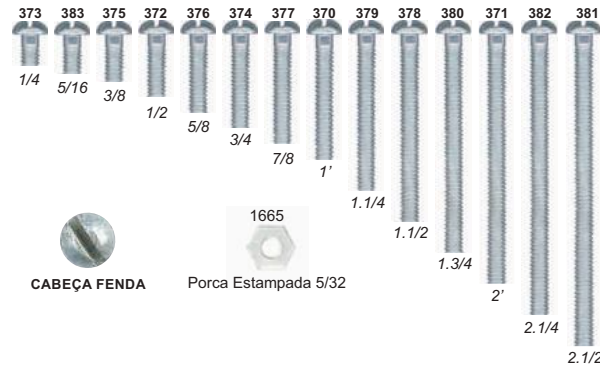

CABEÇA TAMPINHA/PHILLIPS

CABEÇA TAMPINHA

**GRUPO: 0023...
MADEIRA PHILLIPS/CABEÇA TAMPINHA ZINCADO**

CABEÇA TAMPINHA/PHILLIPS

**GRUPO.: 2102...
TAMPINHA
PLÁSTICA P/
PARAFUSO DE
MÓVEIS**

COD.	CORES
19502	MARFIM
19504	BRANCA
19505	MOGNO
19506	CINZA
19507	PRETA
19508	TABACO

BUCHA BRANCA S/ ANEL

COD.	BUCHA
2134	S-5
2135	S-6
2136	S-7
2137	S-8
2138	S-10
2139	S-12

BUCHA BRANCA C/ ANEL

COD.	BUCHA
2140	S-6
16376	S-7
2141	S-8
2142	S-10
2143	S-12

BUCHA CINZA S/ ANEL

COD.	BUCHA
39468	S-5
39469	S-6
39470	S-7
39471	S-8
39472	S-10
39473	S-12