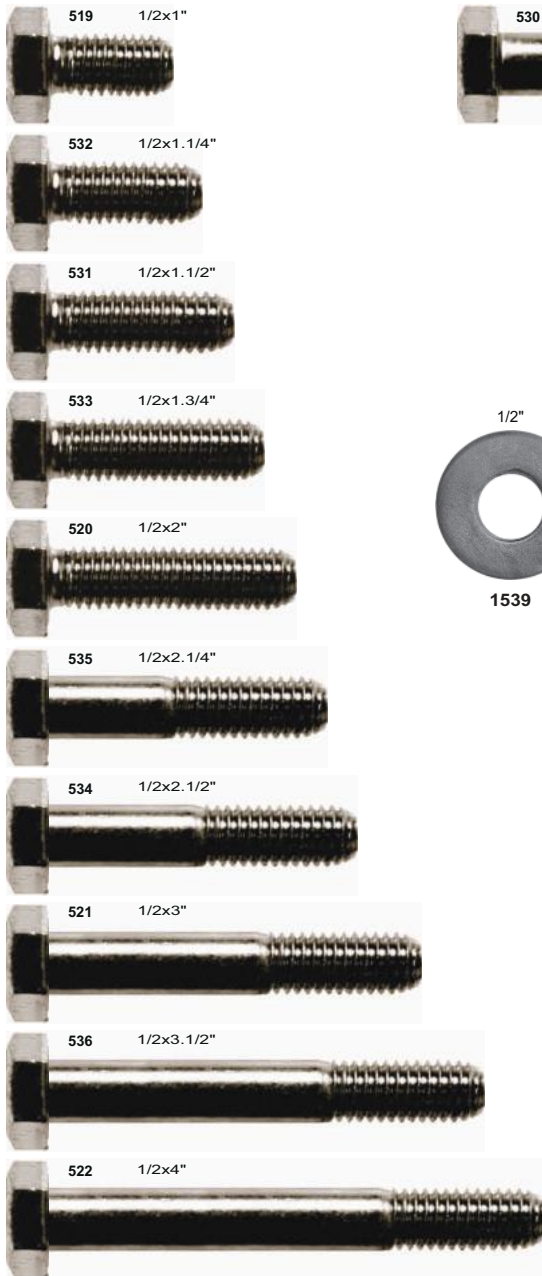

TABELA ROSCA/CHAVE

ESPESSURA	UNC / RG	CHAVE
3/8	16	9/16
7/16	14	5/8

TABELA ROSCA/CHAVE		
ESPESSURA	UNC / RG	CHAVE
1/2	13	3/4

TABELA ROSCA/CHAVE		
ESPESSURA	UNC / RG	CHAVE
9/16	12	13/16

TABELA ROSCA/CHAVE

ESPESSURA	UNC / RG	CHAVE
5/8	11	15/16