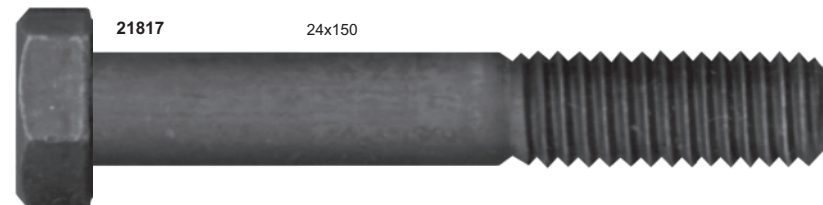

TABELA ROSCA/CHAVE

ESPESSURA	MA / RG	CHAVE
22mm	2,5	32

TABELA ROSCA/CHAVE		
ESPESSURA	MA / RG	CHAVE
24mm	3,00	36

TABELA ROSCA/CHAVE		
ESPESSURA	MA / RG	CHAVE
24mm	3,00	36

24mm

23060

24mm

23070