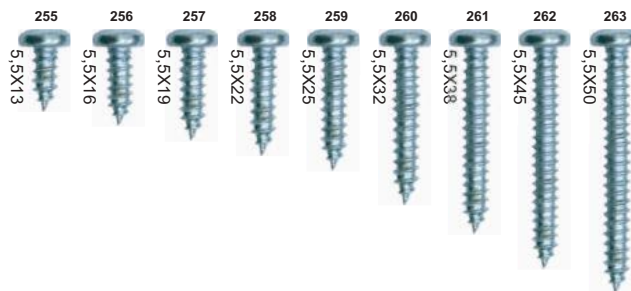

CATÁLOGO DE
FIXADORES

ORCA ON-LINE

ORCA®

DISTRIBUIDORA

Aqui está um guia rápido e intuitivo que irá ajudá-lo a compreender melhor os mais diversos tipos de parafusos, cabeças, fendas, rosças e outros elementos que podem compor a sua próxima compra e venda de Parafusos e Fixadores em geral. Geralmente o comprimento de um parafuso é medido de sua cabeça até a outra extremidade, onde sua rosca termina. Entretanto, para parafusos em que a cabeça ficará para fora da superfície é necessário medir seu comprimento abaixo da cabeça até o final da rosca.

CABEÇA FLANGEADA

CABEÇA FLANGEADA

CABEÇA FLANGEADA

CABEÇA FLANGEADA

CABEÇA FLANGEADA

CABEÇA FLANGEADA

4,2 CHAVE 1/4

4,8 CHAVE 5/16

5,5 CHAVE 5/16

6,3 CHAVE 3/8

CABEÇA CHATA/PHILLIPS

CABEÇA CHATA/PHILLIPS

CABEÇA CHATA/PHILLIPS

CABEÇA CHATA/PHILLIPS

CABEÇA PANELA/PHILLIPS

CABEÇA CHATA