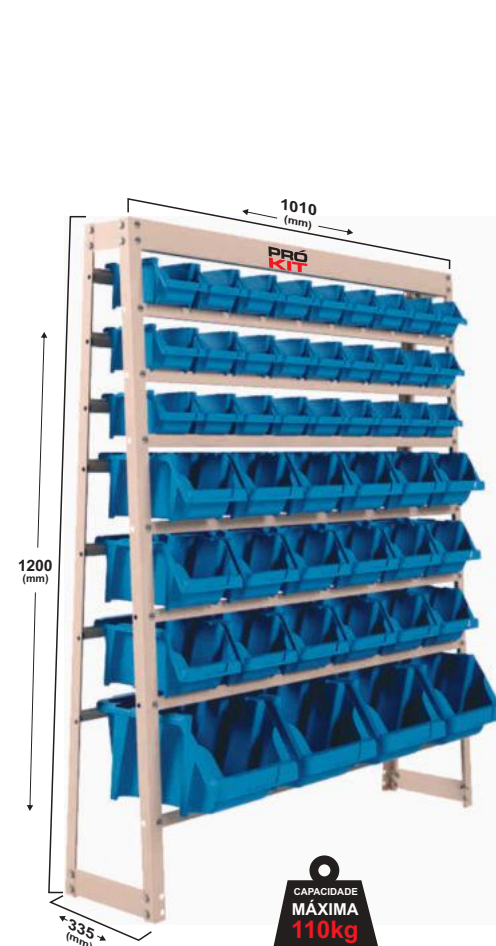

5492 - GAVETA AZUL Nº 3

CAPACIDADE
MÁXIMA
160kg

EMBALAGEM SLIM

COD. - 21674

**ESTANTE GAVETEIRO ORGANIZADOR
27/3 - 18/5 04/7 C/ GAVETA AZUL Nº 3/5/7**

5492 - GAVETA AZUL Nº 3
5493 - GAVETA AZUL Nº 5
5494 - GAVETA AZUL Nº 7