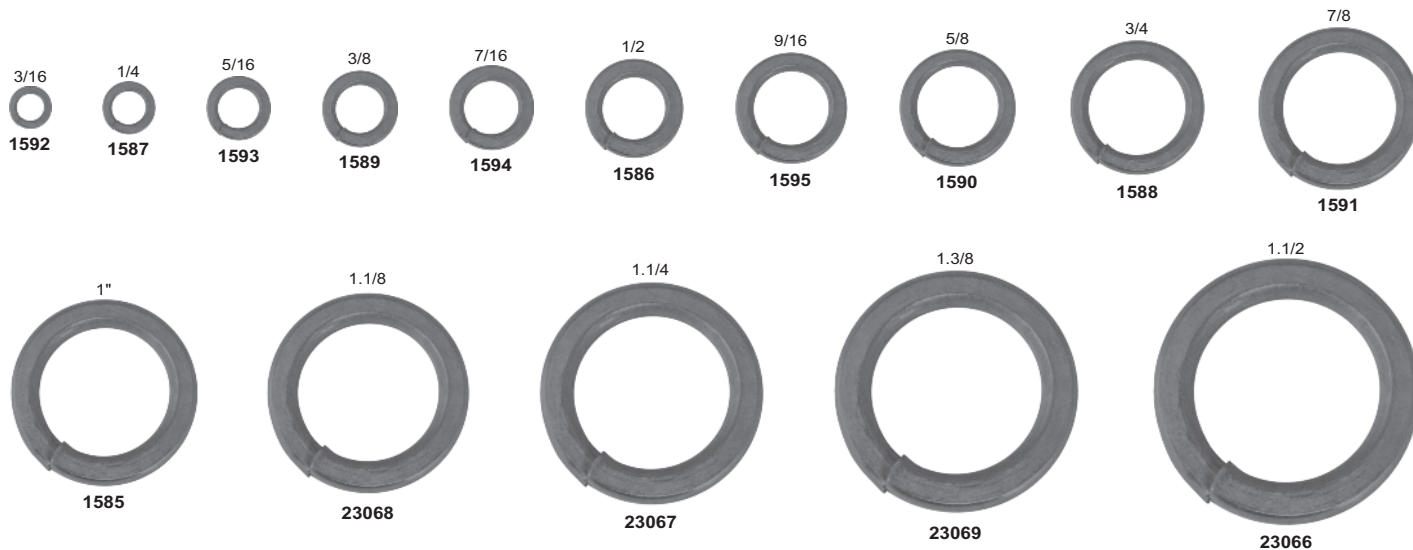

POLIDA

GRUPO: 0235...
ARRUELA PRESSÃO
AÇO 5.8 - POLIDA

POLEGADA

POLIDA

GRUPO: 0245...
ARRUELA PRESSÃO
AÇO 5.8 - POLIDA

MILÍMETRO