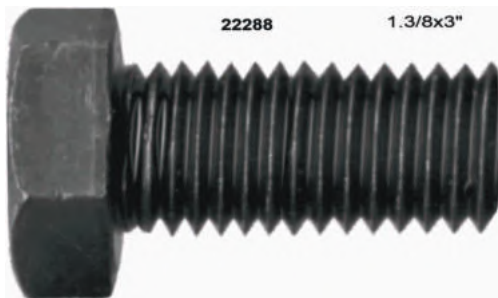

TABELA ROSCA/CHAVE

ESPESSURA	UNC / RG	CHAVE
1.1/4	7	1.7/8

TABELA ROSCA/CHAVE		
ESPESSURA	UNC / RG	CHAVE
1.3/8	6	2.1/16

TABELA ROSCA/CHAVE		
ESPESSURA	UNC / RG	CHAVE
1.3/8	6	2.1/16

TABELA ROSCA/CHAVE

ESPESSURA	UNC / RG	CHAVE
1.3/8	6	2.1/16