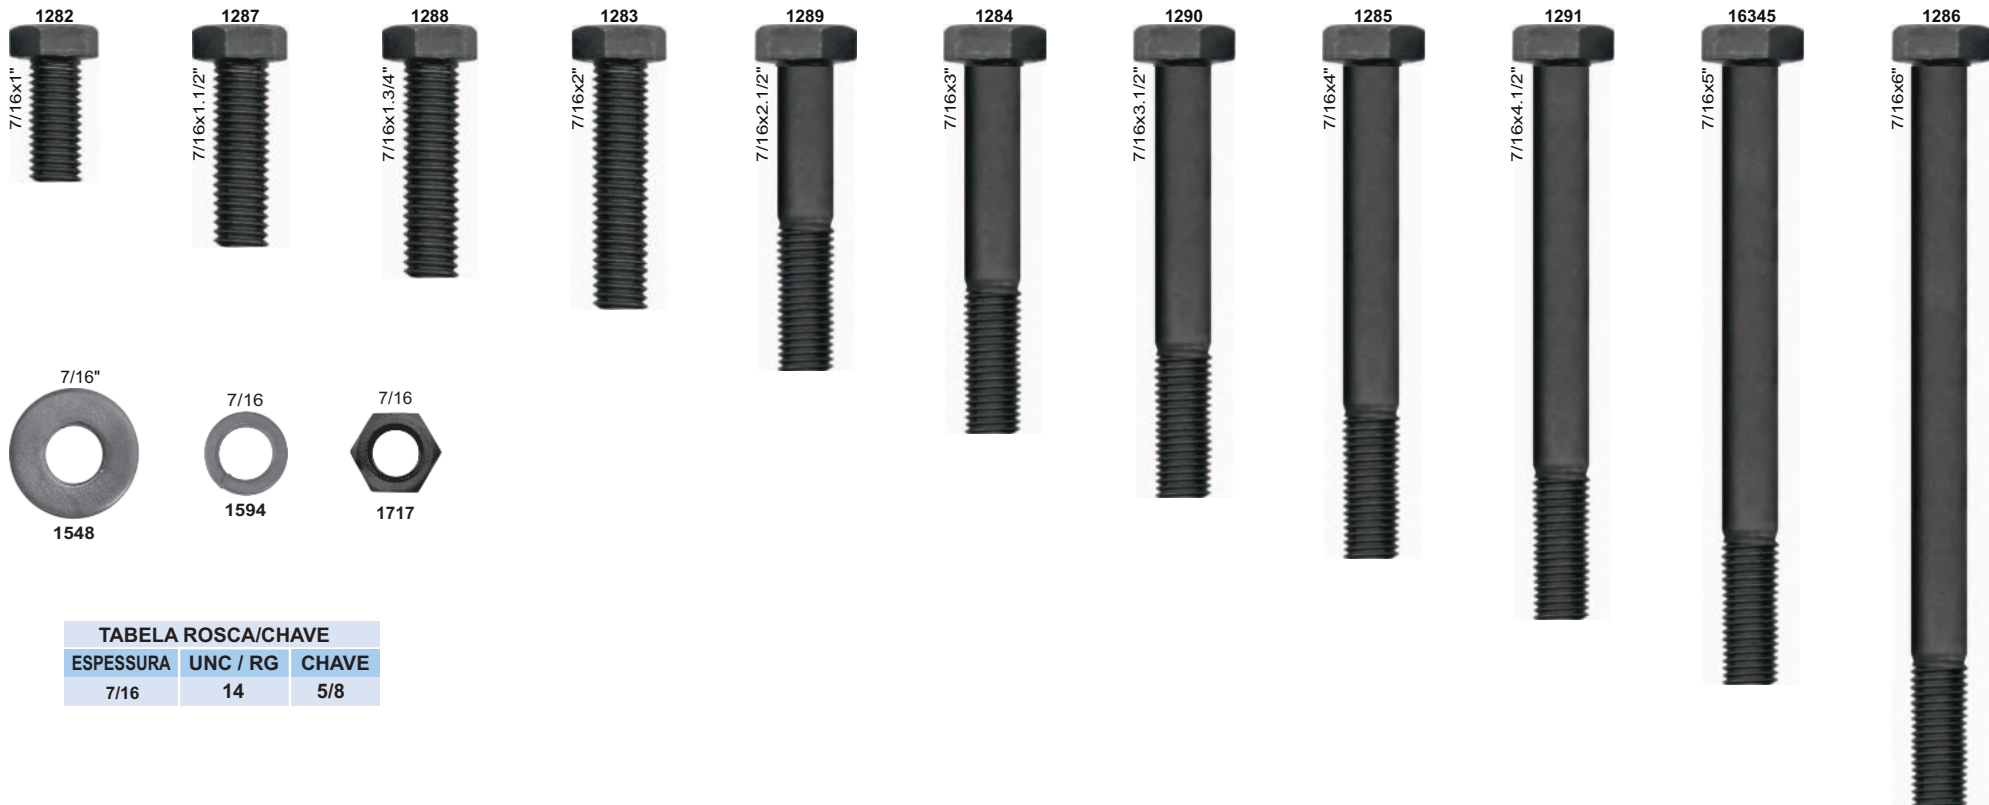

TABELA ROSCA/CHAVE		
ESPESSURA	MA / RG	CHAVE
6mm	1,00	10
8mm	1,25	13
10mm	1,50	15
12mm	1,75	16

TABELA ROSCA/CHAVE		
ESPESSURA	UNC / RG	CHAVE
1/4	20	7/16
5/16	18	1/2
3/8	16	9/16

TABELA ROSCA/CHAVE		
ESPESSURA	UNC / RG	CHAVE
7/16	14	5/8