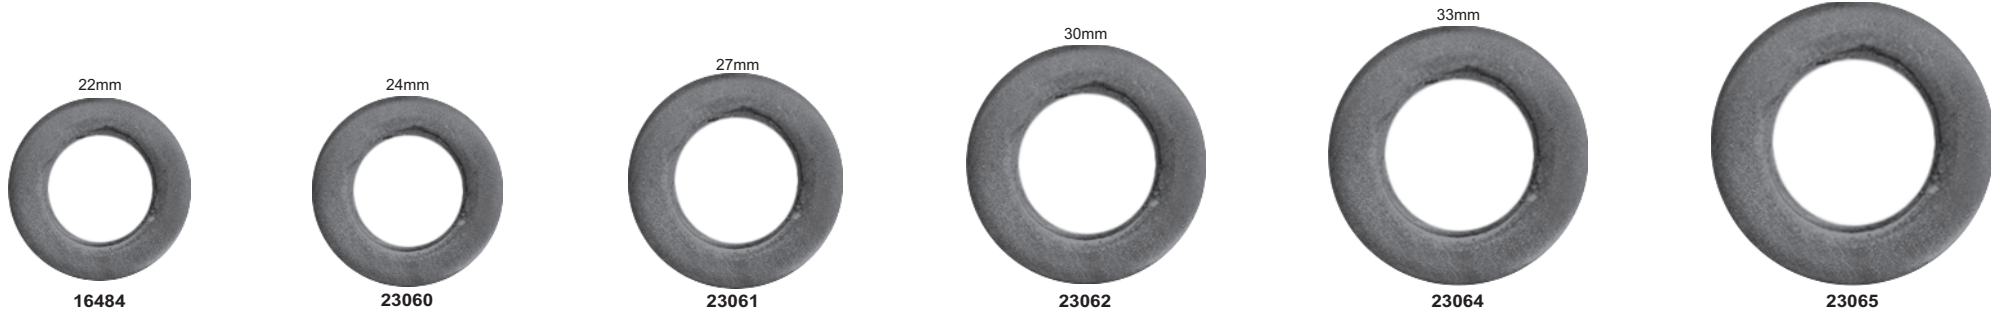

40859

40861

GRUPO: 0215...
ARRUELA LISA
AÇO 5.8 POLIDA
POLEGADA

GRUPO: 0225...
ARRUELA LISA AÇO 5.8
POLIDA - MILÍMETRO

GRUPO: 0220...
ARRUELA LISA AÇO 5.8
ZINCADA - POLEGADA

GRUPO: 0230...
ARRUELA LISA AÇO 5.8
ZINCADA - MILÍMETRO

GRUPO: 0255...
ARRUELA FUNILEIRO
AÇO 5.8 ZINCADA

GRUPO: 0240...
ARRUELA PRESSÃO AÇO 5.8
ZINCADA - POLEGADA

GRUPO: 0250...
ARRUELA PRESSÃO AÇO 5.8
ZINCADA - MILÍMETRO

POLIDA

GRUPO: 0235...
ARRUELA PRESSÃO
AÇO 5.8 - POLIDA