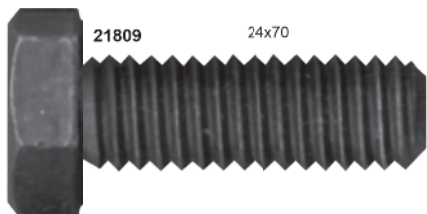

TABELA ROSCA/CHAVE

ESPESSURA	MA / RG	CHAVE
22mm	2,5	32

TABELA ROSCA/CHAVE		
ESPESSURA	MA / RG	CHAVE
24mm	3,00	36

TABELA ROSCA/CHAVE		
ESPESSURA	MA / RG	CHAVE
24mm	3,00	36

24mm

23060

24mm

23070