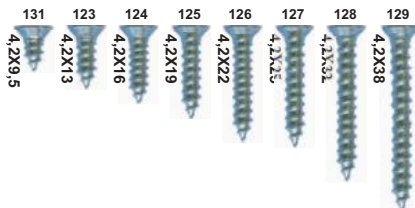

CATÁLOGO DE
FIXADORES

ORCA ON-LINE

ORCA®

DISTRIBUIDORA

Aqui está um guia rápido e intuitivo que irá ajudá-lo a compreender melhor os mais diversos tipos de parafusos, cabeças, fendas, rosças e outros elementos que podem compor a sua próxima compra e venda de Parafusos e Fixadores em geral. Geralmente o comprimento de um parafuso é medido de sua cabeça até a outra extremidade, onde sua rosca termina. Entretanto, para parafusos em que a cabeça ficará para fora da superfície é necessário medir seu comprimento abaixo da cabeça até o final da rosca.

CABEÇA FLANGEADA

CABEÇA FLANGEADA

CABEÇA FLANGEADA

CABEÇA FLANGEADA

CABEÇA FLANGEADA

CABEÇA FLANGEADA

4,2 CHAVE 1/4

4,8 CHAVE 5/16

5,5 CHAVE 5/16

6,3 CHAVE 3/8

CABEÇA CHATA/PHILLIPS

CABEÇA CHATA/PHILLIPS

CABEÇA CHATA/PHILLIPS

CABEÇA CHATA/PHILLIPS

CABEÇA PANELA/PHILLIPS

CABEÇA CHATA