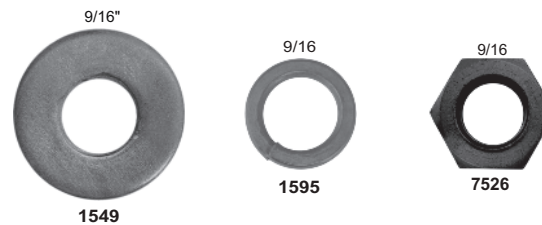

ESPESSURA	UNC / RG	CHAVE
1.1/2	6	2.1/4

22324

1.1/2x14"

22326

1.1/2x15"

TABELA ROSCA/CHAVE

ESPESSURA	UNF / RF	CHAVE
1/4	28	7/16
5/16	24	1/2
3/8	24	9/16
7/16	20	5/8
1/2	20	3/4

TABELA ROSCA/CHAVE		
ESPESSURA	UNF / RF	CHAVE
9/16	18	13/16
5/8	18	15/16