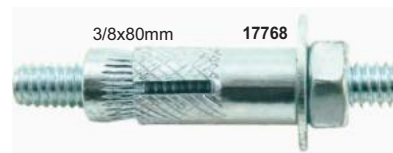

**GRUPO.: 0039...
CHUMBADOR CBA C/ PRISIONEIRO**