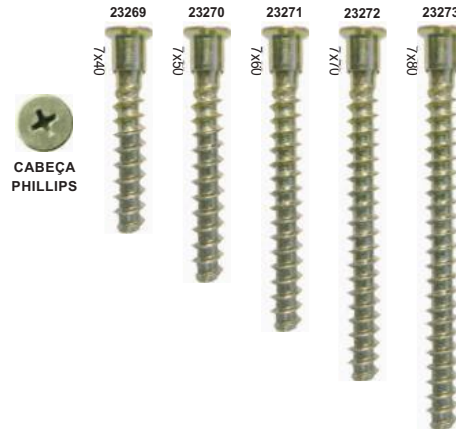

CABEÇA PHILLIPS

**GRUPO: 0014...
PARAFUSO ESTRUTURAL
PHILLIPS P/ MÓVEIS**

CABEÇA PHILLIPS