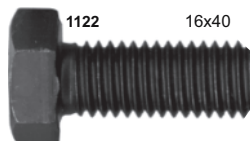

TABELA ROSCA/CHAVE		
ESPESSURA	MA / RG	CHAVE
16mm	2,0	24

TABELA ROSCA/CHAVE		
ESPESSURA	MA / RG	CHAVE
18mm	2,5	27

TABELA ROSCA/CHAVE		
ESPESSURA	MA / RG	CHAVE
20mm	2,5	30

TABELA ROSCA/CHAVE		
ESPESSURA	MA / RG	CHAVE
22mm	2,5	32