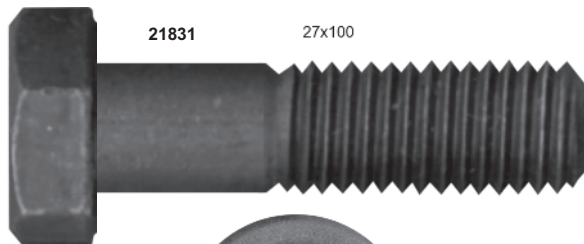

21824

24x220

21825

24x250

TABELA ROSCA/CHAVE

ESPESSURA	MA / RG	CHAVE
27mm	3,00	41

TABELA ROSCA/CHAVE		
ESPESSURA	MA / RG	CHAVE
27mm	3,00	41

TABELA ROSCA/CHAVE		
ESPESSURA	MA / RG	CHAVE
30mm	3,50	46