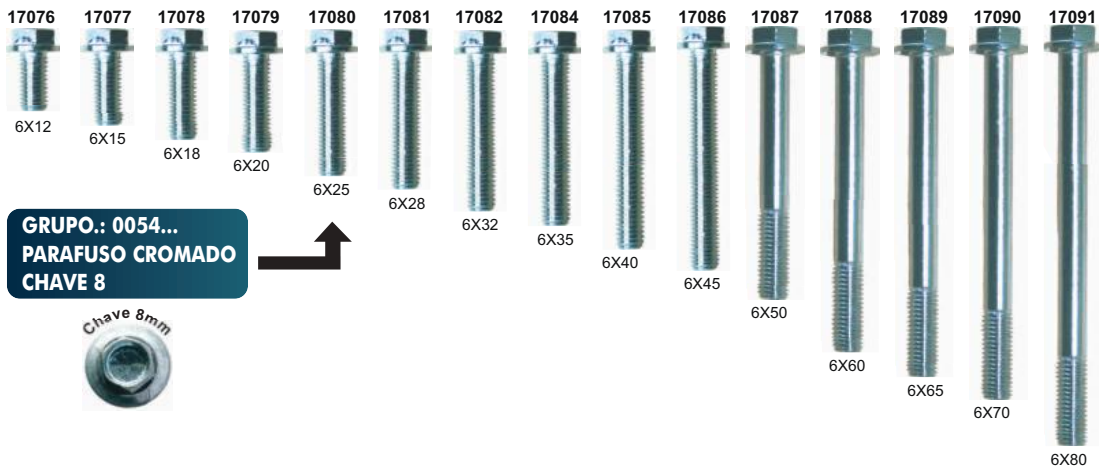

**GRUPO.: 0054...
PARAFUSO CROMADO
CHAVE 8**

**GRUPO.: 0051...
PARAFUSO ZINCADA
CHAVE 8**