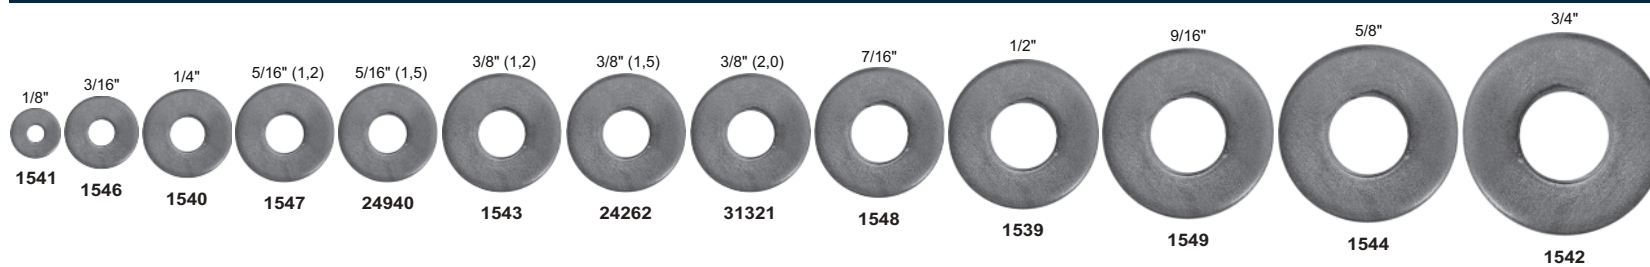

40859

40861

GRUPO: 0215...
ARRUELA LISA
AÇO 5.8 POLIDA
POLEGADA

GRUPO: 0225...
ARRUELA LISA AÇO 5.8
POLIDA - MILÍMETRO

GRUPO: 0220...
ARRUELA LISA AÇO 5.8
ZINCADA - POLEGADA

GRUPO: 0230...
ARRUELA LISA AÇO 5.8
ZINCADA - MILÍMETRO