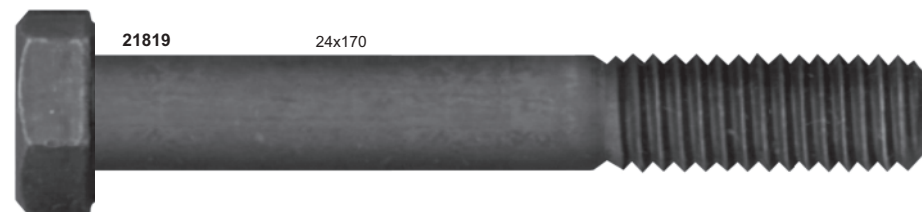

TABELA ROSCA/CHAVE

ESPESSURA	MA / RG	CHAVE
22mm	2,5	32

TABELA ROSCA/CHAVE		
ESPESSURA	MA / RG	CHAVE
24mm	3,00	36

TABELA ROSCA/CHAVE		
ESPESSURA	MA / RG	CHAVE
24mm	3,00	36

24mm

23060

24mm

23070