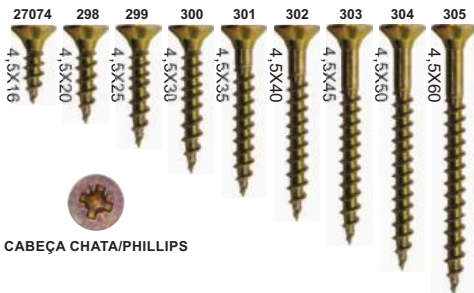

CABEÇA CHATA/PHILLIPS