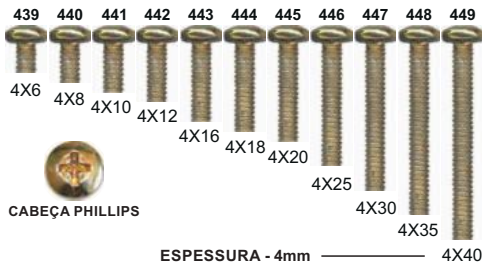

CATÁLOGO DE
FIXADORES

ORCA ON-LINE

ORCA®

DISTRIBUIDORA

Aqui está um guia rápido e intuitivo que irá ajudá-lo a compreender melhor os mais diversos tipos de parafusos, cabeças, fendas, rosças e outros elementos que podem compor a sua próxima compra e venda de Parafusos e Fixadores em geral. Geralmente o comprimento de um parafuso é medido de sua cabeça até a outra extremidade, onde sua rosca termina. Entretanto, para parafusos em que a cabeça ficará para fora da superfície é necessário medir seu comprimento abaixo da cabeça até o final da rosca.

GRUPO.: 0603... REBITE DE ALUMÍNIO MACIÇO CABEÇA LENTILHA

TABELA PARA QUANTIDADE APROXIMADA DE QUILO POR REBITE

COD.	TAMANHO	QDAE	QDAE +/- POR KG
19821	3/16x3/8	1kg	1.190
19822	3/16x7/16	1kg	1.100
19824	3/16x1/2	1kg	1.008
19825	3/16x5/8	1kg	884
19826	3/16x3/4	1kg	765
19827	1/4x5/16	1kg	768
19828	1/4x1/2	1kg	587

2 PONTAS PHILLIPS 1/4 PH2

PONTA BITS SUPER MAGNÉTICA
PHILLIPS PH2

COD.	MEDIDA/MM
40834	65mm
40835	100mm

C/ LIMITADOR

PONTA BITS MAGNÉTICA
PHILLIPS + FENDA

COD.	MEDIDA/MM
40862	PH2 65mm
40863	PH3 65mm

PARAFUSO AUTO BROCANTE C/ ASA

CABEÇA PHILLIPS

CABEÇA PHILLIPS

CABEÇA PHILLIPS

ESPESSURA - 4mm

ESPESSURA - 5mm

ESPESSURA - 8mm

ESPESSURA - 6mm

ESPESSURA - 6mm