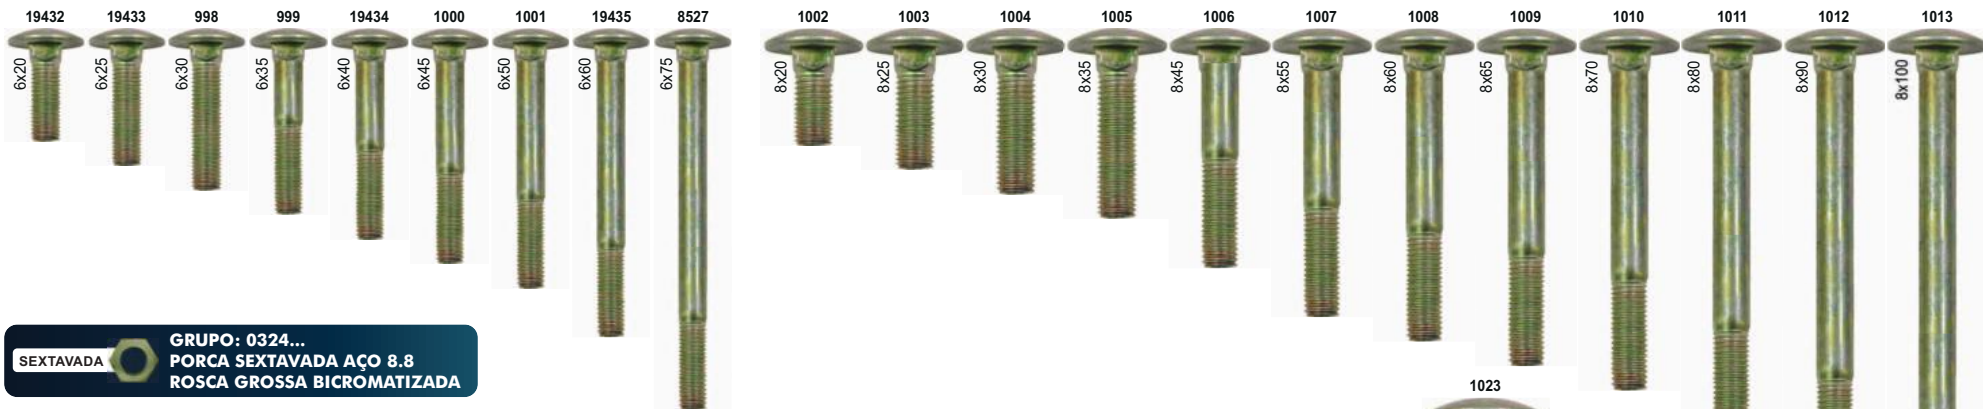

1672

7/8

1591

TABELA ROSCA/CHAVE		
ESPESSURA	UNC / RG	CHAVE
1"	8	1.1/2

SEXTAVADA

GRUPO: 0324...
PORCA SEXTAVADA AÇO 8.8
ROSCA GROSSA BICROMATIZADA

TABELA ROSCA/CHAVE		
ESPESSURA	MA / RG	CHAVE
5mm	0,8	8
6mm	1,0	10
8mm	1,25	13
10mm	1,5	17