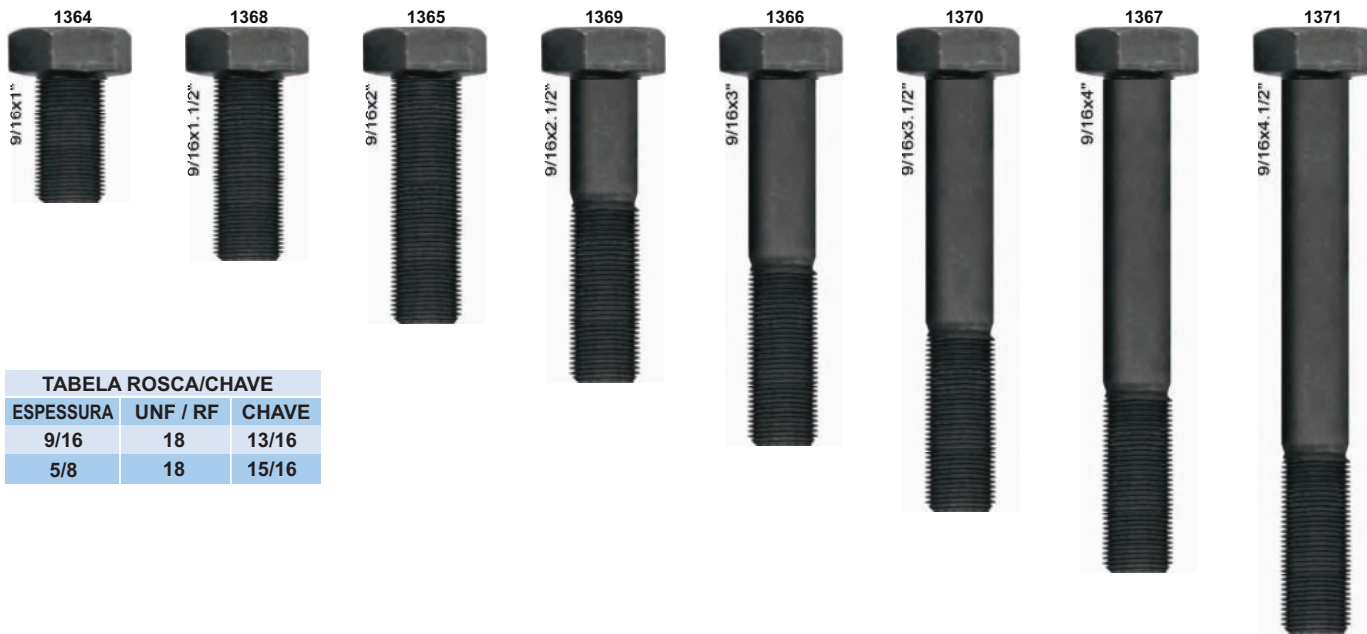

ESPESSURA	UNC / RG	CHAVE
1.1/2	6	2.1/4

22324

1.1/2x14"

22326

1.1/2x15"

TABELA ROSCA/CHAVE

ESPESSURA	UNF / RF	CHAVE
1/4	28	7/16
5/16	24	1/2
3/8	24	9/16
7/16	20	5/8
1/2	20	3/4

TABELA ROSCA/CHAVE		
ESPESSURA	UNF / RF	CHAVE
9/16	18	13/16
5/8	18	15/16