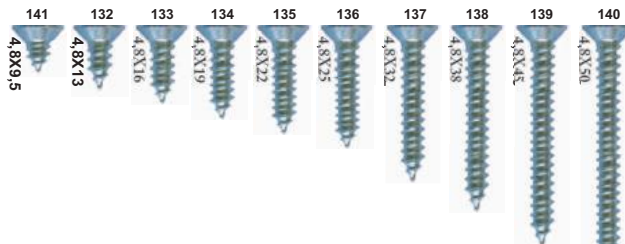

CATÁLOGO DE
FIXADORES

ORCA ON-LINE

ORCA®

DISTRIBUIDORA

Aqui está um guia rápido e intuitivo que irá ajudá-lo a compreender melhor os mais diversos tipos de parafusos, cabeças, fendas, rosças e outros elementos que podem compor a sua próxima compra e venda de Parafusos e Fixadores em geral. Geralmente o comprimento de um parafuso é medido de sua cabeça até a outra extremidade, onde sua rosca termina. Entretanto, para parafusos em que a cabeça ficará para fora da superfície é necessário medir seu comprimento abaixo da cabeça até o final da rosca.

5,5 CHAVE 5/16

6,3 CHAVE 3/8

CABEÇA CHATA/PHILLIPS

CABEÇA CHATA/PHILLIPS

CABEÇA CHATA/PHILLIPS

CABEÇA CHATA/PHILLIPS

CABEÇA PANELA/PHILLIPS

CABEÇA CHATA