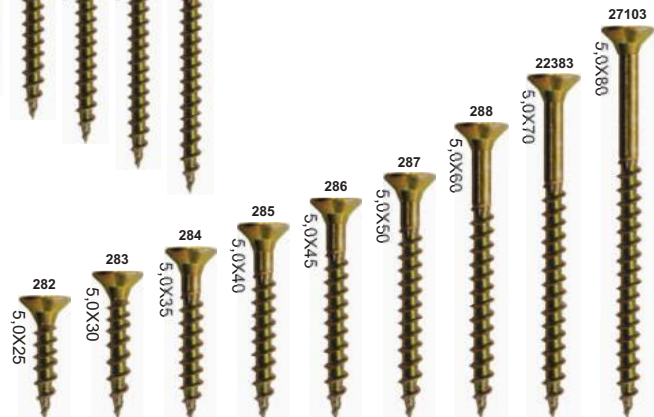

**GRUPO: 0007...
PARAFUSO CHIPBOARD PRETO**

**GRUPO: 0008...
PARAFUSO CHIPBOARD BICROMATIZADO**

**GRUPO: 0009...
PARAFUSO CHIPBOARD ZINCADO**

**GRUPO: 0026...
PARAFUSO CHIPBOARD P/ PUXADORES (MADEIRA/ACRÍLICO)**

MEDIDAS DE PARAFUSOS P/ INSTALAÇÕES DE DOBRADIÇAS

DOBRADIÇA	DOBRADIÇA DE 3/4"	DOBRADIÇA DE 1.1/2"	DOBRADIÇA DE 2"	DOBRADIÇA DE 2.1/2"	DOBRADIÇA DE 3"	DOBRADIÇA DE 3.1/2"	DOBRADIÇA DE 4"
PARAFUSO	PARAFUSO 2,5X12	PARAFUSO 3,0X12	PARAFUSO 3,0X12	PARAFUSO 3,0X16	PARAFUSO 3,5X20	PARAFUSO 3,5X20	PARAFUSO 4,0X20