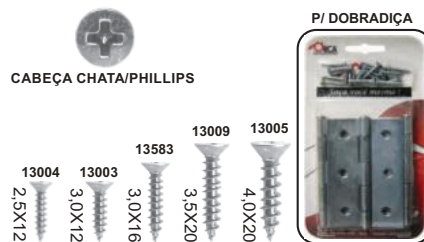

**GRUPO: 0007...
PARAFUSO CHIPBOARD PRETO**

**GRUPO: 0008...
PARAFUSO CHIPBOARD BICROMATIZADO**

**GRUPO: 0009...
PARAFUSO CHIPBOARD ZINCADO**

**GRUPO: 0026...
PARAFUSO CHIPBOARD P/ PUXADORES (MADEIRA/ACRÍLICO)**

MEDIDAS DE PARAFUSOS P/ INSTALAÇÕES DE DOBRADIÇAS

DOBRADIÇA	DOBRADIÇA DE 3/4"	DOBRADIÇA DE 1.1/2"	DOBRADIÇA DE 2"	DOBRADIÇA DE 2.1/2"	DOBRADIÇA DE 3"	DOBRADIÇA DE 3.1/2"	DOBRADIÇA DE 4"
PARAFUSO	PARAFUSO 2,5X12	PARAFUSO 3,0X12	PARAFUSO 3,0X12	PARAFUSO 3,0X16	PARAFUSO 3,5X20	PARAFUSO 3,5X20	PARAFUSO 4,0X20