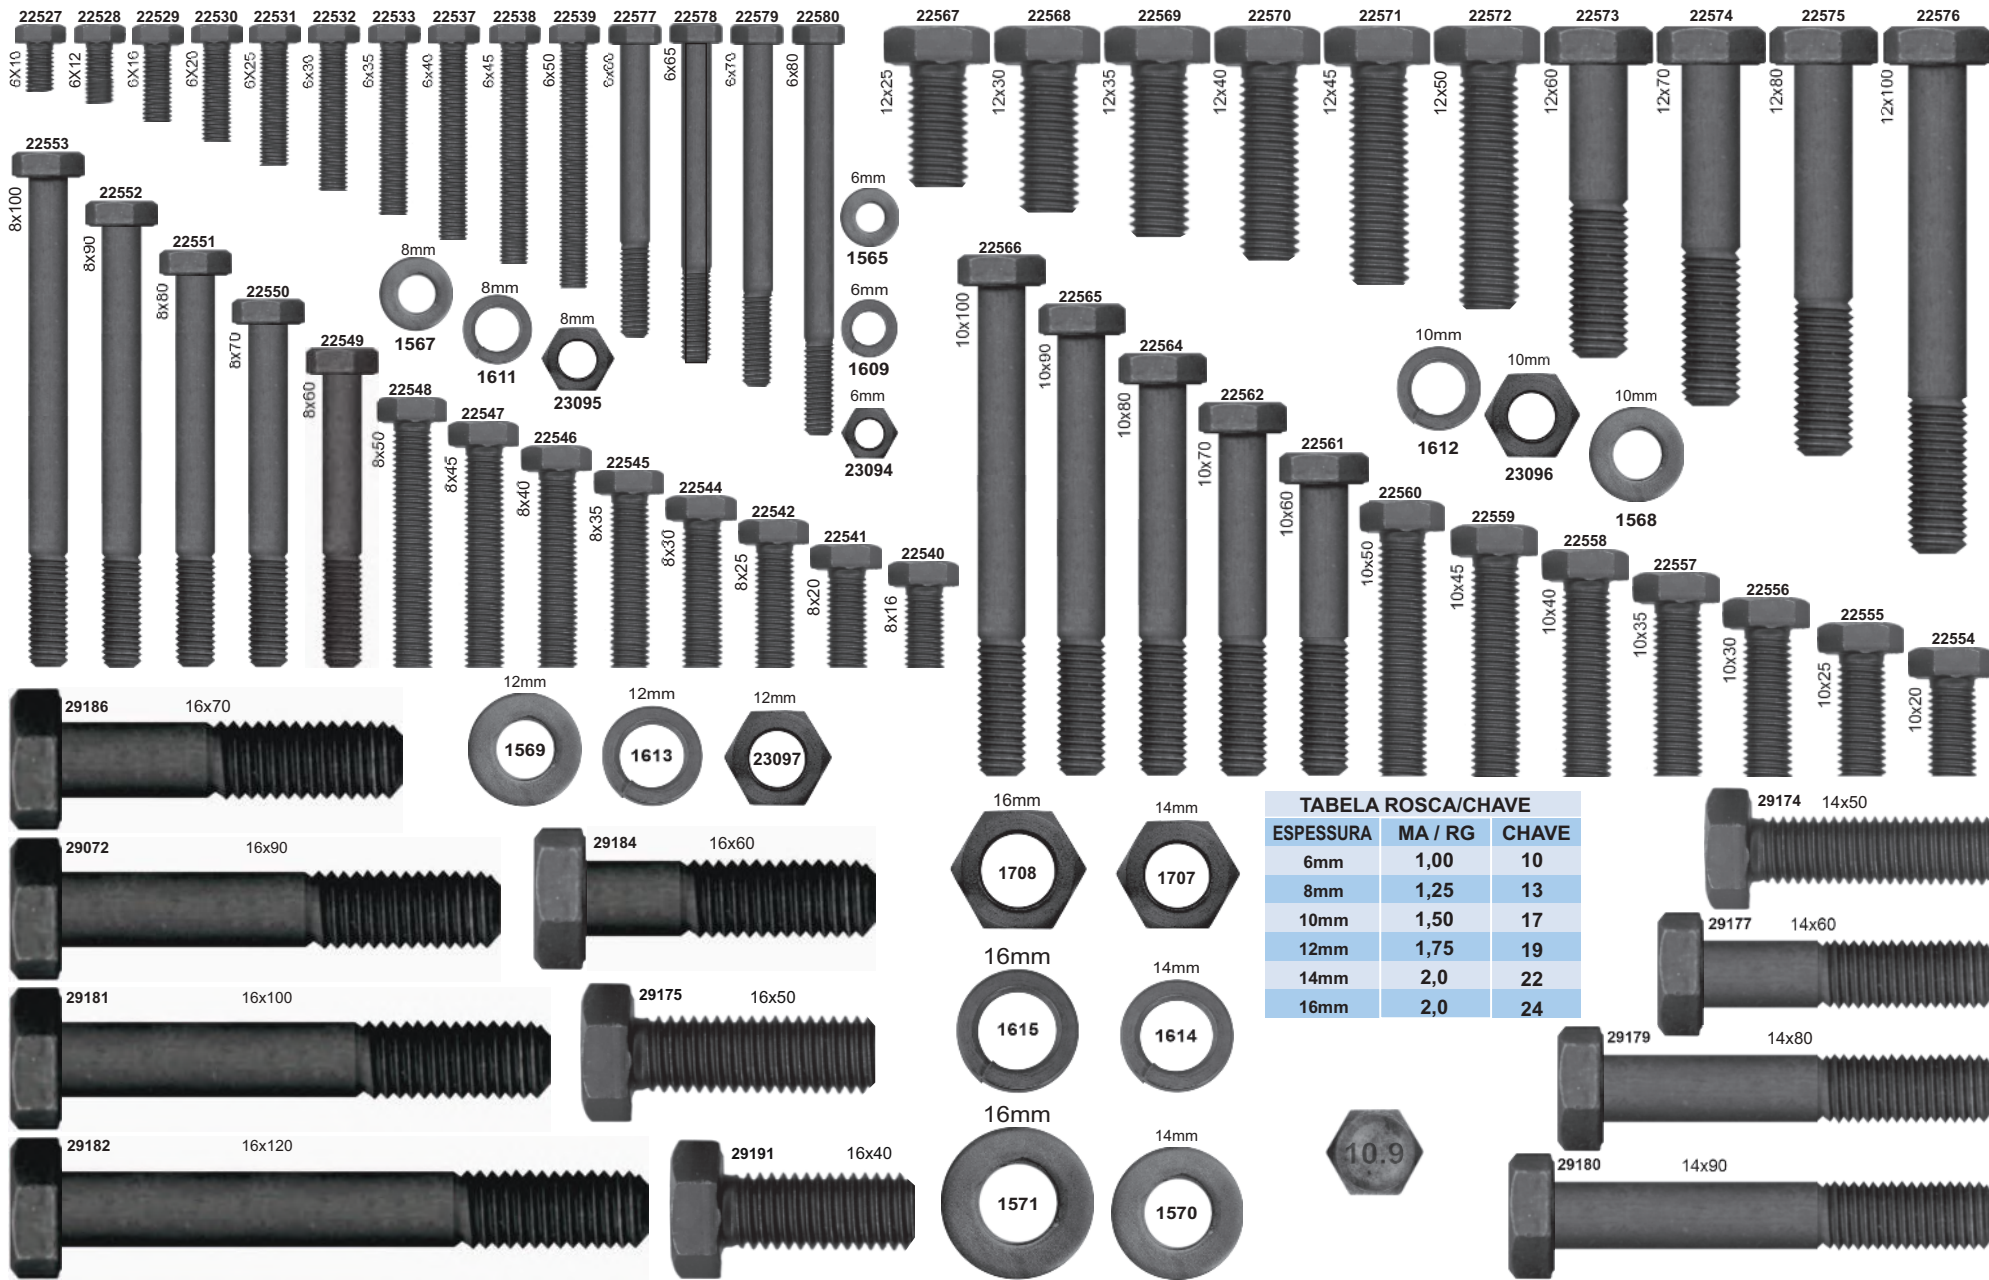

TABELA ROSCA/CHAVE		
ESPESSURA	MB / RF	CHAVE
16mm	1,50	24

TABELA ROSCA/CHAVE		
ESPESSURA	ROSCA FIAT	CHAVE
10mm	1,25	17

TABELA ROSCA/CHAVE		
ESPESSURA	ROSCA FIAT	CHAVE
12mm	1,25	19

TABELA ROSCA/CHAVE

ESPESSURA	MA / RG	CHAVE
6mm	1,00	10
8mm	1,25	13
10mm	1,50	17
12mm	1,75	19
14mm	2,0	22
16mm	2,0	24