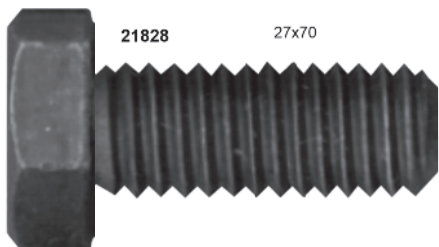

21824

24x220

21825

24x250

TABELA ROSCA/CHAVE

ESPESSURA	MA / RG	CHAVE
27mm	3,00	41

TABELA ROSCA/CHAVE		
ESPESSURA	MA / RG	CHAVE
27mm	3,00	41

TABELA ROSCA/CHAVE		
ESPESSURA	MA / RG	CHAVE
30mm	3,50	46