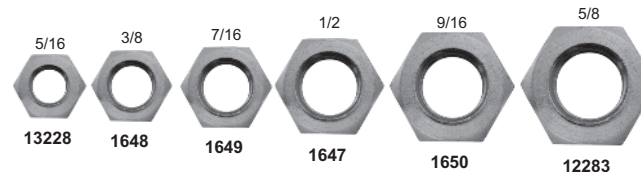

POLIDA **GRUPO: 0275...** **PORCA SEXTAVADA AÇO 5.8 FERRO POLIDA ROSCA FINA (UNF) - POLEGADA**

TAMANHO	CHAVE	FIO ROSCA
5/16	1/2	24
3/8	9/16	24
7/16	5/8	20
1/2	3/4	20
9/16	7/8	18
5/8	15/16	18
3/4	1.1/8	16
7/8	1.5/16	14