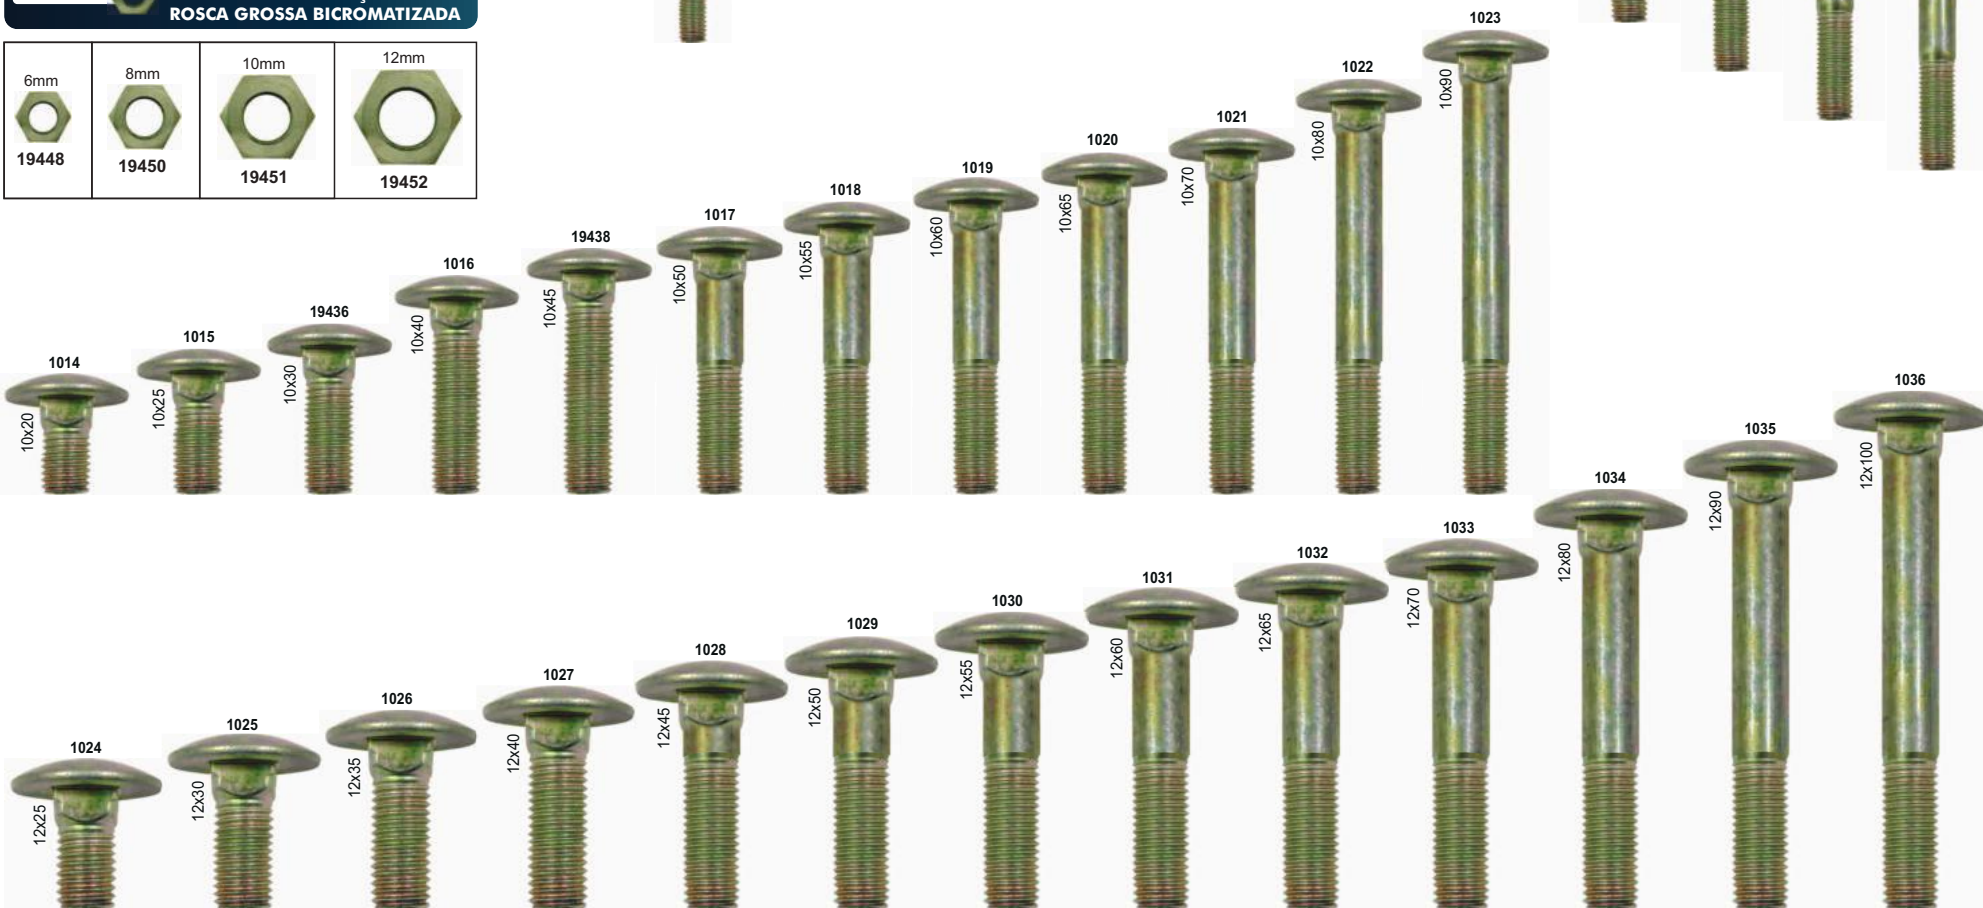

1672

7/8

1591

TABELA ROSCA/CHAVE		
ESPESSURA	UNC / RG	CHAVE
1"	8	1.1/2

SEXTAVADA

GRUPO: 0324...
PORCA SEXTAVADA AÇO 8.8
ROSCA GROSSA BICROMATIZADA

TABELA ROSCA/CHAVE		
ESPESSURA	MA / RG	CHAVE
5mm	0,8	8
6mm	1,0	10
8mm	1,25	13
10mm	1,5	17