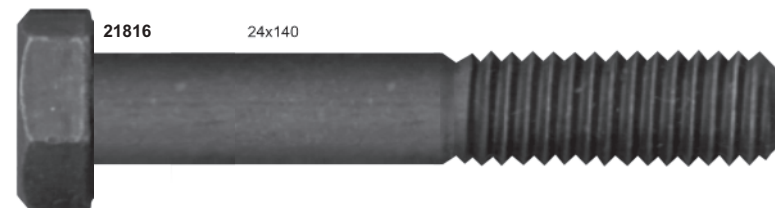

TABELA ROSCA/CHAVE

ESPESSURA	MA / RG	CHAVE
22mm	2,5	32

TABELA ROSCA/CHAVE		
ESPESSURA	MA / RG	CHAVE
24mm	3,00	36

TABELA ROSCA/CHAVE		
ESPESSURA	MA / RG	CHAVE
24mm	3,00	36

24mm

23060

24mm

23070