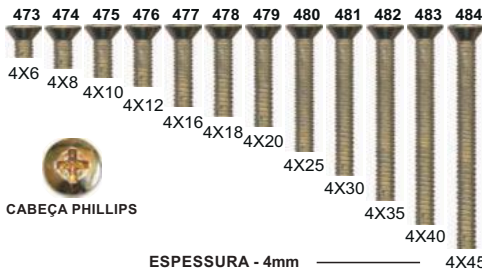

GRUPO.: 0603... REBITE DE ALUMÍNIO MACIÇO CABEÇA LENTILHA

TABELA PARA QUANTIDADE APROXIMADA DE QUILO POR REBITE

COD.	TAMANHO	QDAE	QDAE +/- POR KG
19821	3/16x3/8	1kg	1.190
19822	3/16x7/16	1kg	1.100
19824	3/16x1/2	1kg	1.008
19825	3/16x5/8	1kg	884
19826	3/16x3/4	1kg	765
19827	1/4x5/16	1kg	768
19828	1/4x1/2	1kg	587

2 PONTAS PHILLIPS 1/4 PH2

PONTA BITS SUPER MAGNÉTICA
PHILLIPS PH2

COD.	MEDIDA/MM
40834	65mm
40835	100mm

C/ LIMITADOR

PONTA BITS MAGNÉTICA
PHILLIPS + FENDA

COD.	MEDIDA/MM
40862	PH2 65mm
40863	PH3 65mm

PARAFUSO AUTO BROCANTE C/ ASA

CABEÇA PHILLIPS

CABEÇA PHILLIPS

CABEÇA PHILLIPS

ESPESSURA - 4mm

ESPESSURA - 5mm

ESPESSURA - 8mm

ESPESSURA - 6mm

ESPESSURA - 6mm

CABEÇA PHILLIPS

ESPESSURA - 4mm

ESPESSURA - 5mm

ESPESSURA - 8mm

ESPESSURA - 6mm

ESPESSURA - 6mm

1552

1598