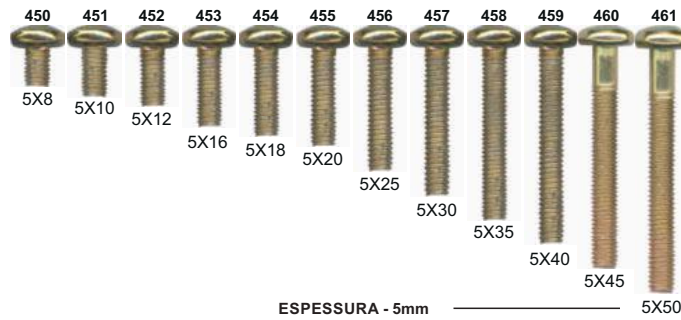

GRUPO.: 0603... REBITE DE ALUMÍNIO MACIÇO CABEÇA LENTILHA

TABELA PARA QUANTIDADE APROXIMADA DE QUILO POR REBITE

COD.	TAMANHO	QDAE	QDAE +/- POR KG
19821	3/16x3/8	1kg	1.190
19822	3/16x7/16	1kg	1.100
19824	3/16x1/2	1kg	1.008
19825	3/16x5/8	1kg	884
19826	3/16x3/4	1kg	765
19827	1/4x5/16	1kg	768
19828	1/4x1/2	1kg	587

2 PONTAS PHILLIPS 1/4 PH2

PONTA BITS SUPER MAGNÉTICA
PHILLIPS PH2

COD.	MEDIDA/MM
40834	65mm
40835	100mm

C/ LIMITADOR

PONTA BITS MAGNÉTICA
PHILLIPS + FENDA

COD.	MEDIDA/MM
40862	PH2 65mm
40863	PH3 65mm

PARAFUSO AUTO BROCANTE C/ ASA

CABEÇA PHILLIPS

CABEÇA PHILLIPS

CABEÇA PHILLIPS

ESPESSURA - 4mm

ESPESSURA - 5mm

ESPESSURA - 8mm

ESPESSURA - 6mm

ESPESSURA - 6mm

CABEÇA PHILLIPS

ESPESSURA - 4mm

ESPESSURA - 5mm

ESPESSURA - 8mm

ESPESSURA - 6mm

ESPESSURA - 6mm

1552

1598