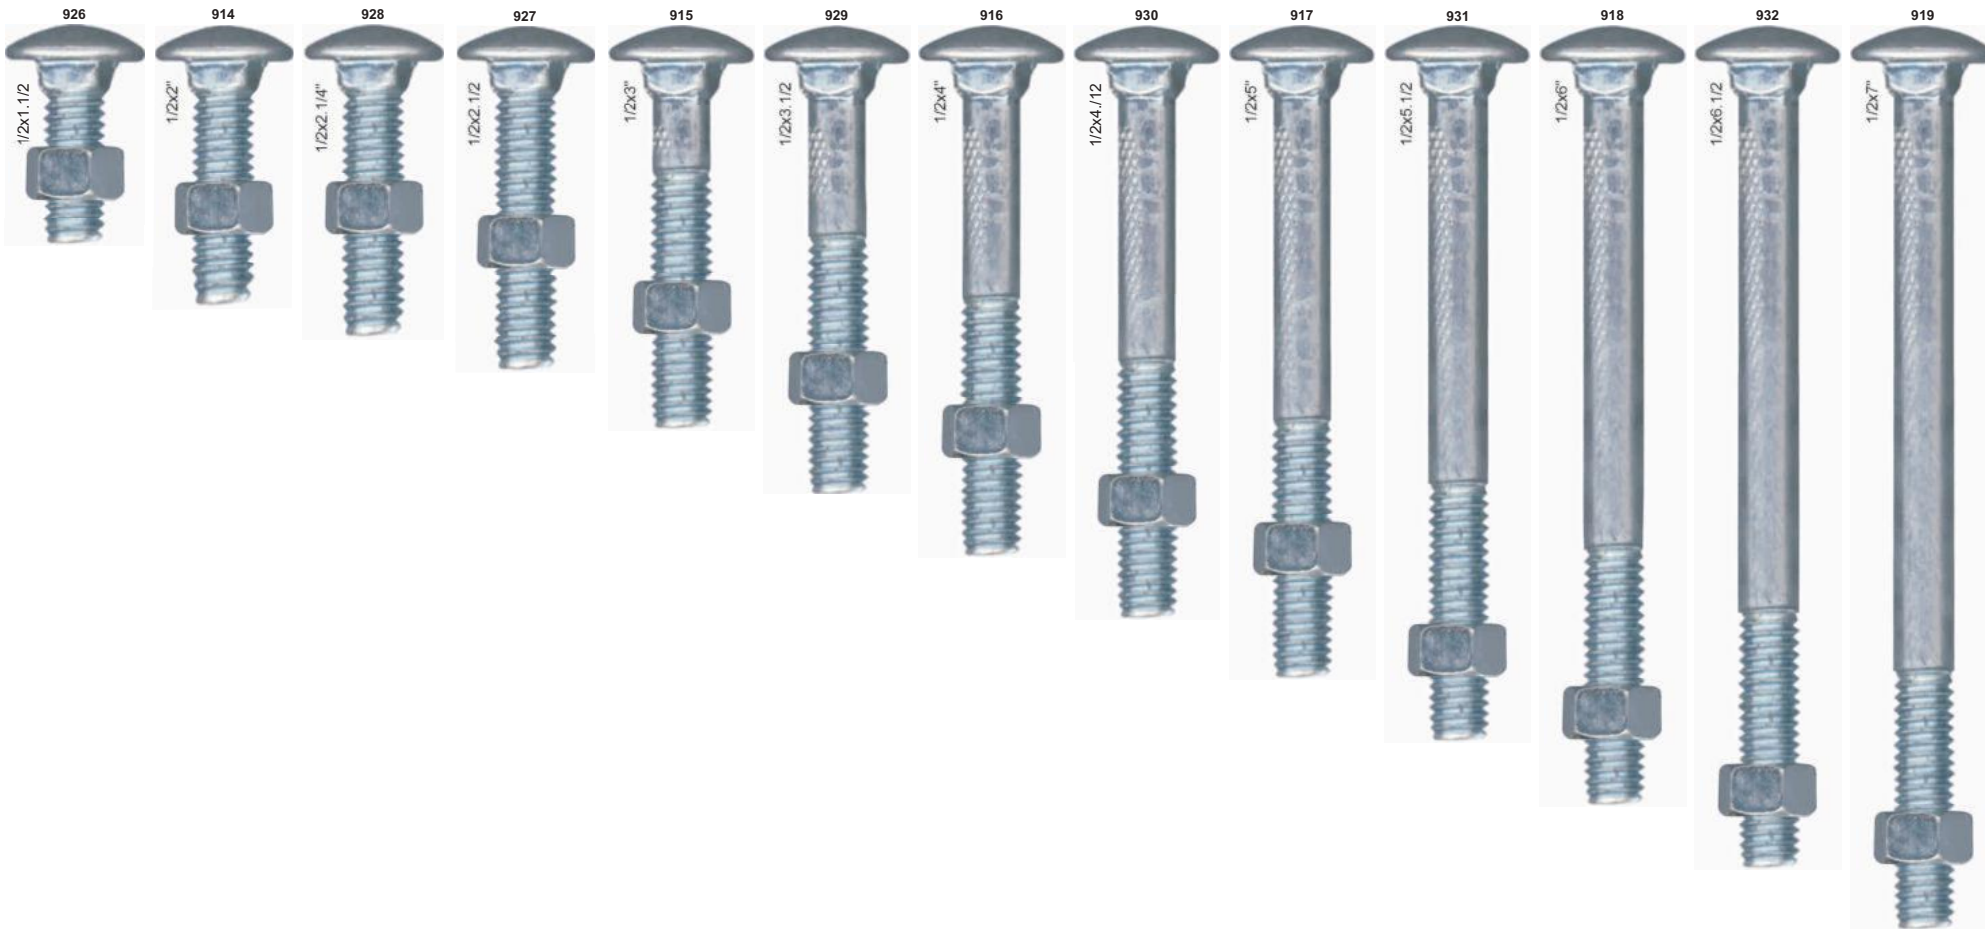

1672

7/8

1591

TABELA ROSCA/CHAVE		
ESPESSURA	UNC / RG	CHAVE
1"	8	1.1/2

SEXTAVADA

GRUPO: 0324...
PORCA SEXTAVADA AÇO 8.8
ROSCA GROSSA BICROMATIZADA

TABELA ROSCA/CHAVE		
ESPESSURA	MA / RG	CHAVE
5mm	0,8	8
6mm	1,0	10
8mm	1,25	13
10mm	1,5	17