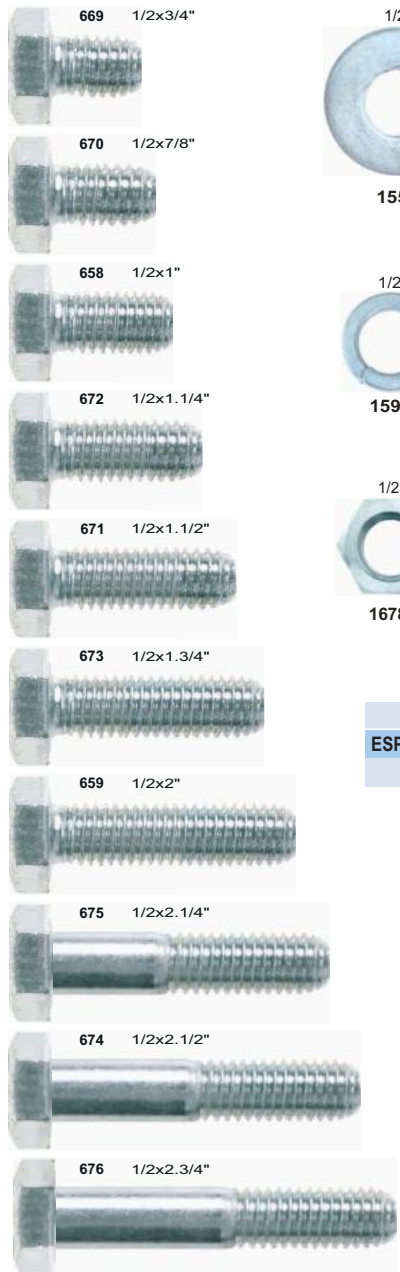

1561

1605

1689

1551

1597

1678

TABELA ROSCA/CHAVE		
ESPESSURA	UNC / RG	CHAVE
1/2	13	3/4

TABELA ROSCA/CHAVE		
ESPESSURA	UNC / RG	CHAVE
9/16	12	13/16
5/8	11	15/16

TABELA ROSCA/CHAVE

ESPESSURA	UNC / RG	CHAVE
1/4	20	7/16
5/16	18	1/2

1540

1587

1668

1547

1593

1674