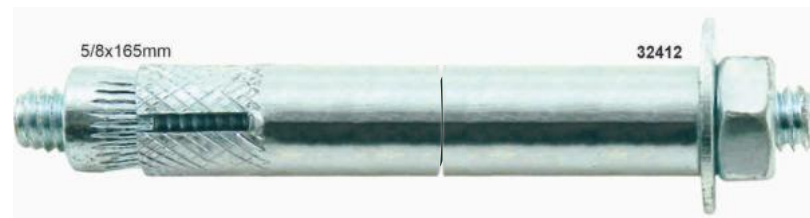

**GRUPO.: 0039...
CHUMBADOR CBA C/ PRISIONEIRO**