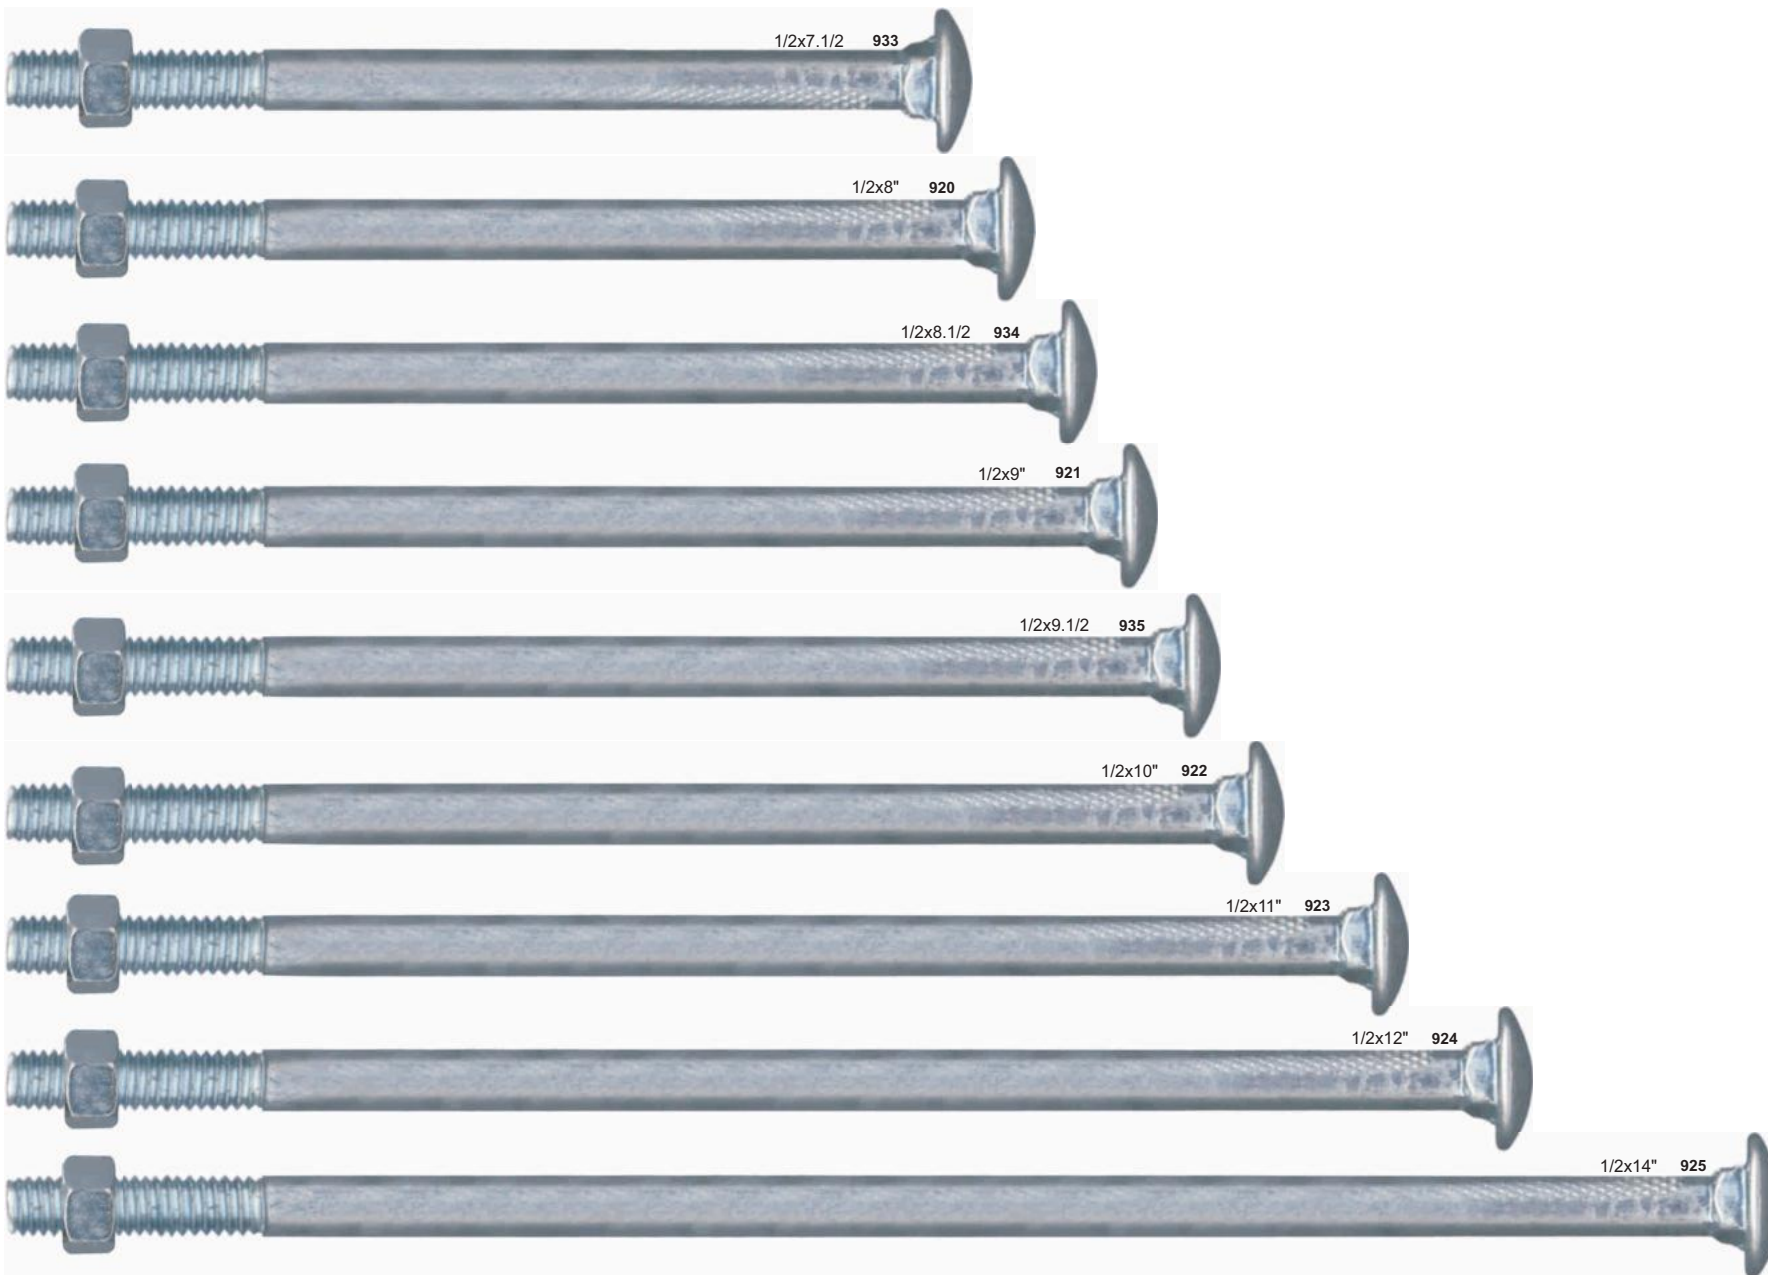

1672

7/8

1591

TABELA ROSCA/CHAVE		
ESPESSURA	UNC / RG	CHAVE
1"	8	1.1/2

SEXTAVADA

GRUPO: 0324...
PORCA SEXTAVADA AÇO 8.8
ROSCA GROSSA BICROMATIZADA

TABELA ROSCA/CHAVE		
ESPESSURA	MA / RG	CHAVE
5mm	0,8	8
6mm	1,0	10
8mm	1,25	13
10mm	1,5	17