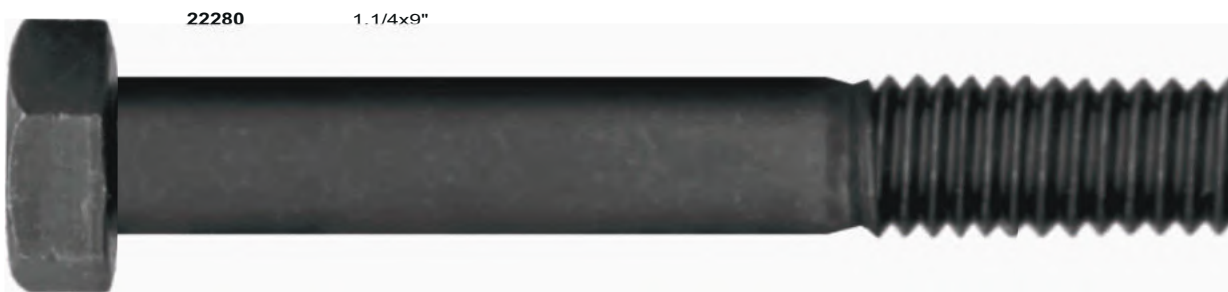

TABELA ROSCA/CHAVE		
ESPESSURA	UNC / RG	CHAVE
1.1/8	7	1.11/16

TABELA ROSCA/CHAVE

ESPESSURA	UNC / RG	CHAVE
1.1/8	7	1.11/16

TABELA ROSCA/CHAVE		
ESPESSURA	UNC / RG	CHAVE
1.1/4	7	1.7/8

23057

23067

22328

TABELA ROSCA/CHAVE		
ESPESSURA	UNC / RG	CHAVE
1.1/4	7	1.7/8