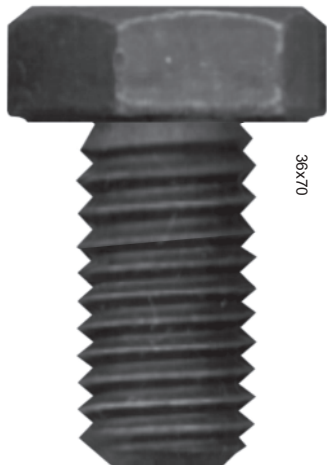

22459

36x70

22460

36x80

22461

36x90

22462

36x100

22464

36x110

22465

36x120

22466

36x130

ESPESSURA	MA / RG	CHAVE
36mm	4,00	55

36mm

23065

36mm

23074

36mm

22481