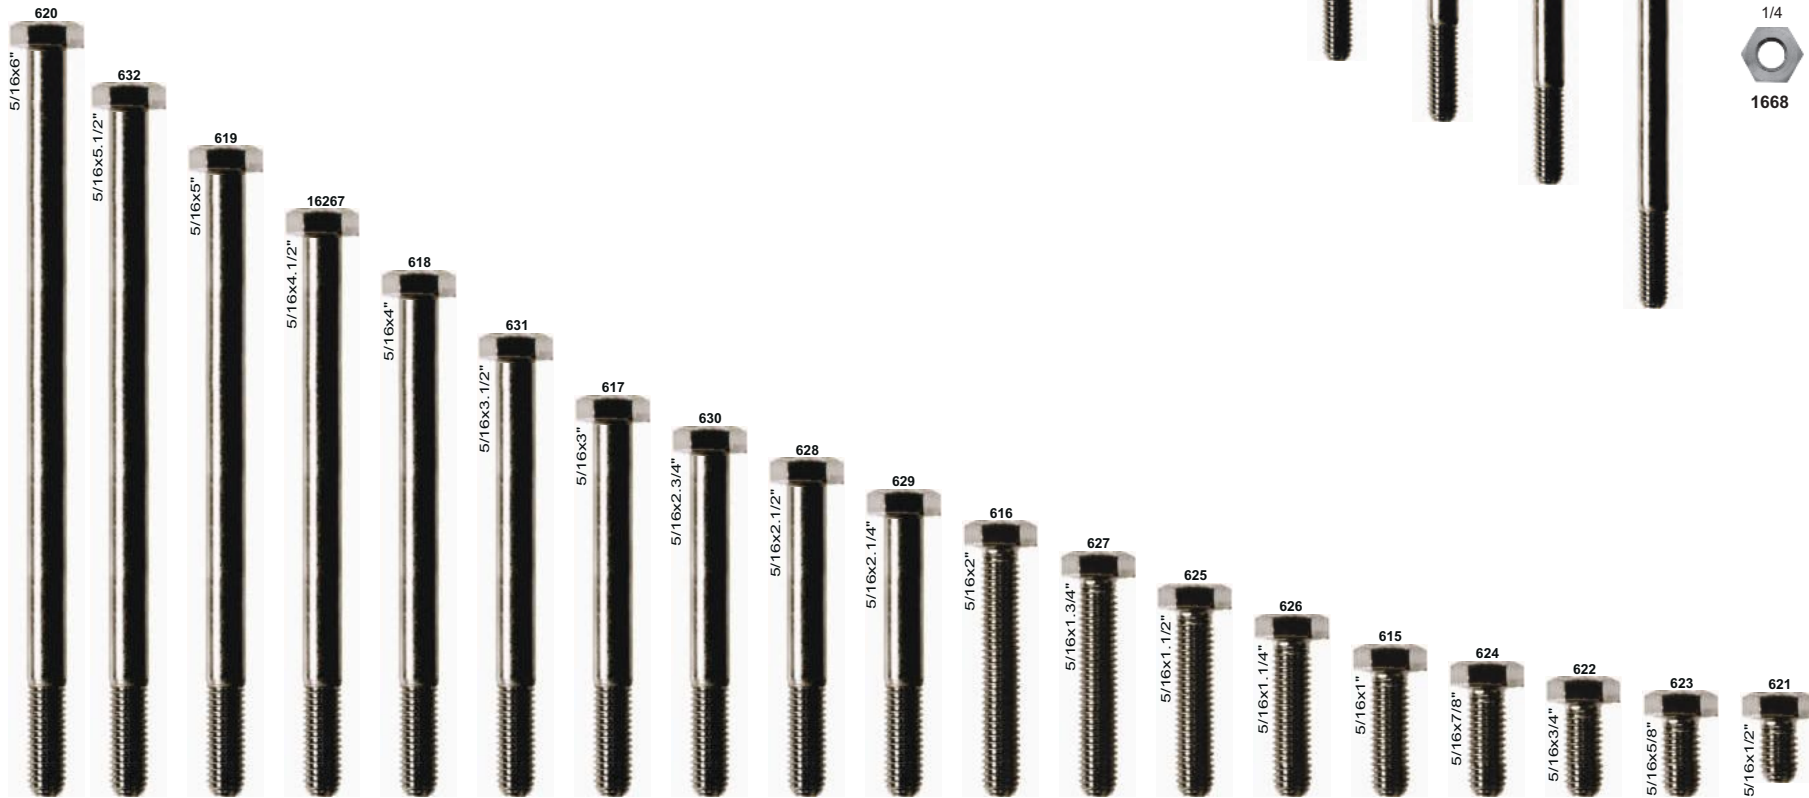

TABELA ROSCA/CHAVE

ESPESSURA	UNC / RG	CHAVE
1/4	20	7/16
5/16	18	1/2

1540

1587

1668

1547

1593

1674