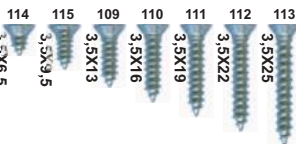

CATÁLOGO DE
FIXADORES

ORCA ON-LINE

ORCA®

DISTRIBUIDORA

Aqui está um guia rápido e intuitivo que irá ajudá-lo a compreender melhor os mais diversos tipos de parafusos, cabeças, fendas, rosças e outros elementos que podem compor a sua próxima compra e venda de Parafusos e Fixadores em geral. Geralmente o comprimento de um parafuso é medido de sua cabeça até a outra extremidade, onde sua rosca termina. Entretanto, para parafusos em que a cabeça ficará para fora da superfície é necessário medir seu comprimento abaixo da cabeça até o final da rosca.

CABEÇA FLANGEADA

CABEÇA FLANGEADA

CABEÇA FLANGEADA

CABEÇA FLANGEADA

CABEÇA FLANGEADA

CABEÇA FLANGEADA

4,2 CHAVE 1/4

4,8 CHAVE 5/16

5,5 CHAVE 5/16

6,3 CHAVE 3/8

CABEÇA CHATA/PHILLIPS

CABEÇA CHATA/PHILLIPS

CABEÇA CHATA/PHILLIPS

CABEÇA CHATA/PHILLIPS

CABEÇA PANELA/PHILLIPS

CABEÇA CHATA