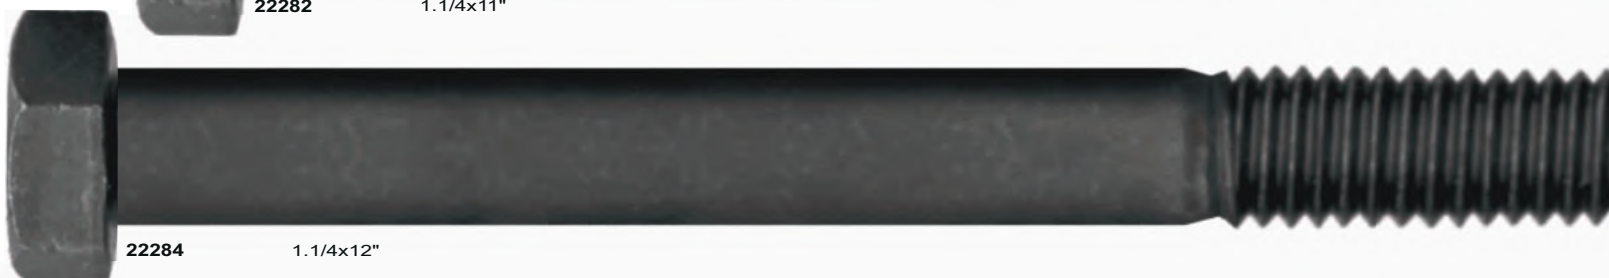

TABELA ROSCA/CHAVE

ESPESSURA	UNC / RG	CHAVE
1.1/4	7	1.7/8