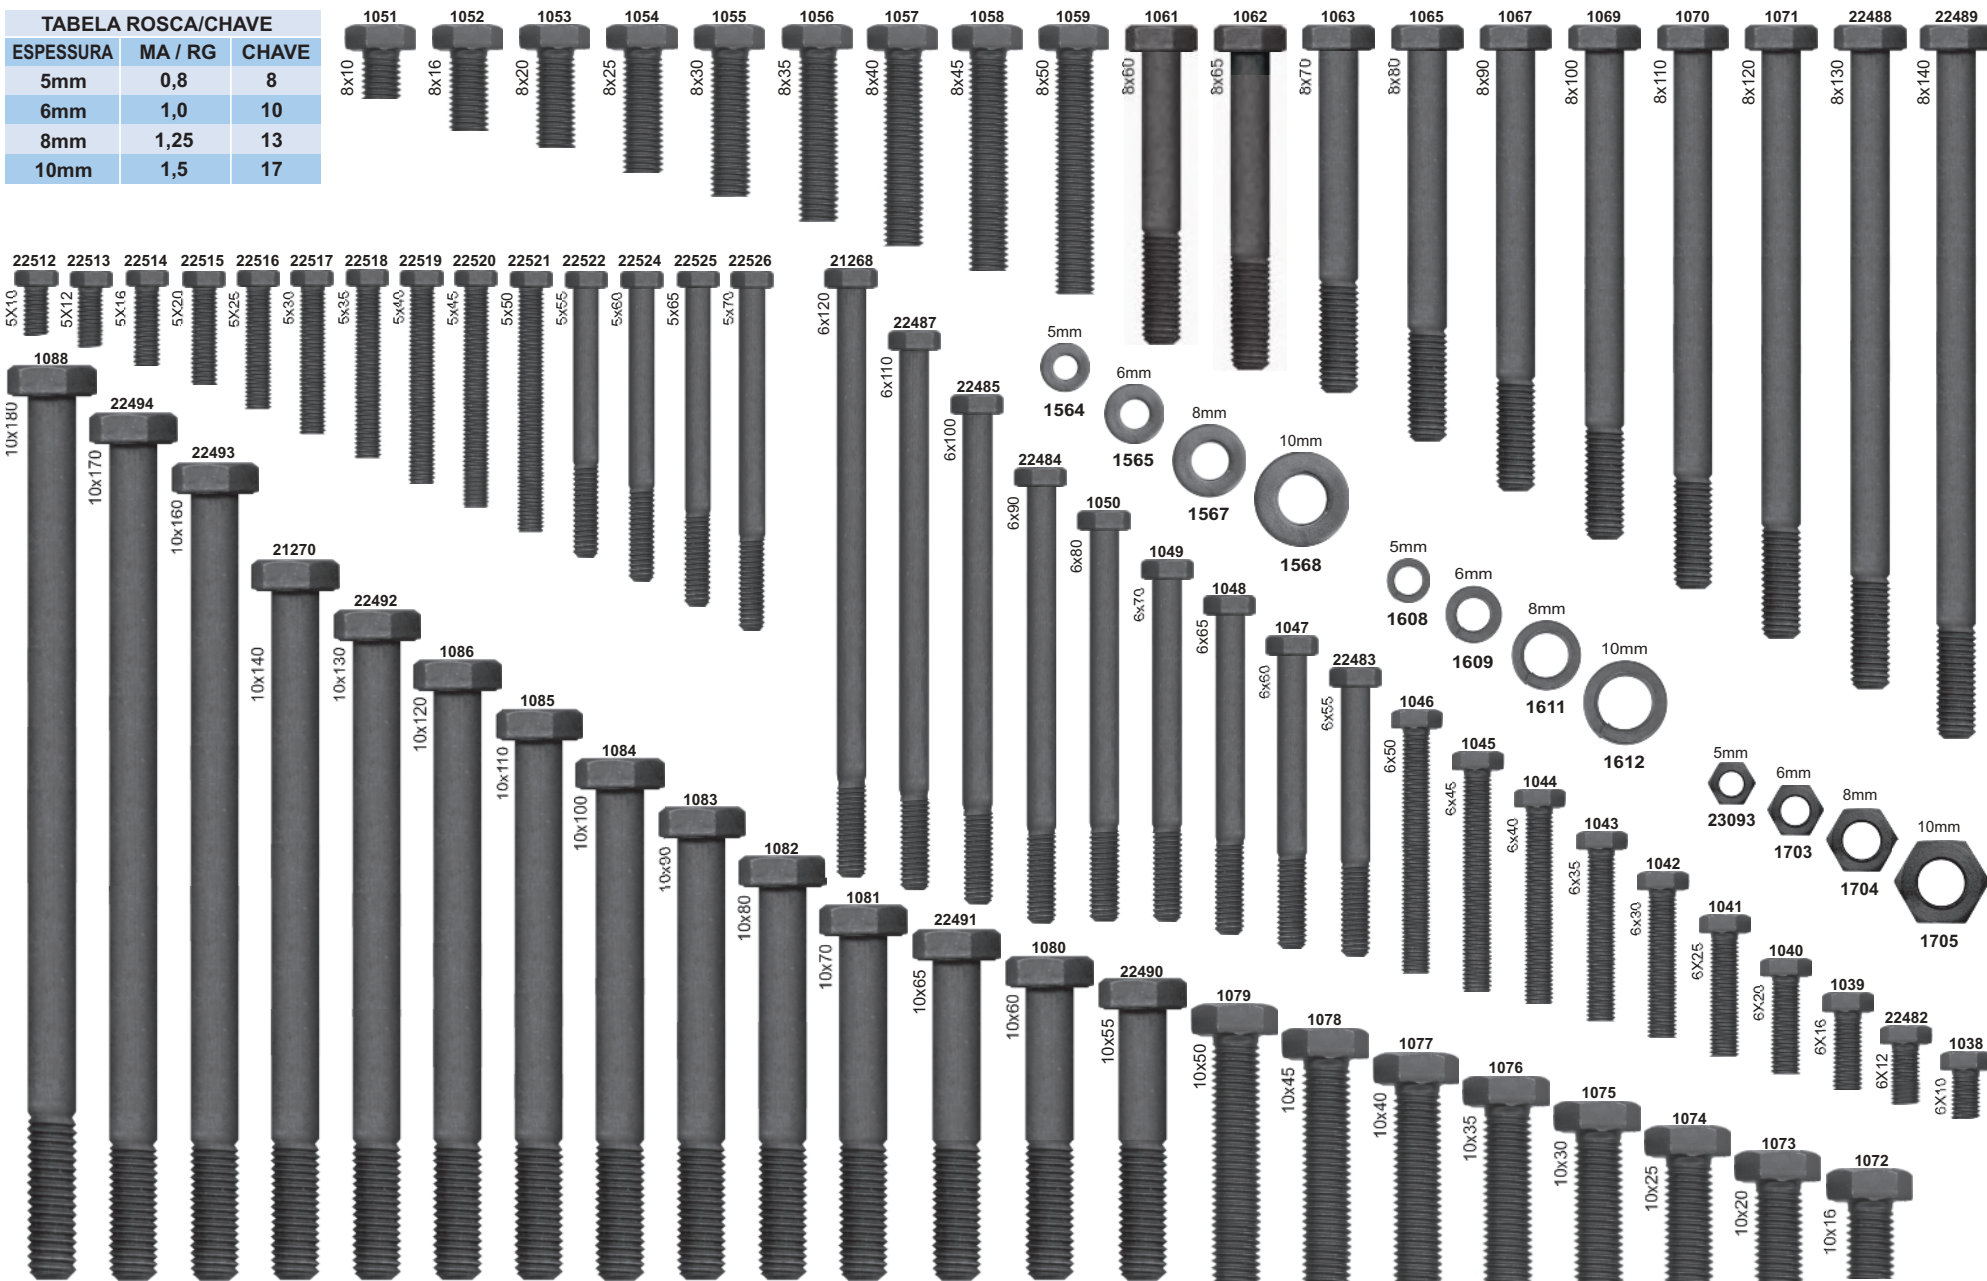

1672

7/8

1591

TABELA ROSCA/CHAVE		
ESPESSURA	UNC / RG	CHAVE
1"	8	1.1/2

SEXTAVADA

GRUPO: 0324...
PORCA SEXTAVADA AÇO 8.8
ROSCA GROSSA BICROMATIZADA

TABELA ROSCA/CHAVE		
ESPESSURA	MA / RG	CHAVE
5mm	0,8	8
6mm	1,0	10
8mm	1,25	13
10mm	1,5	17