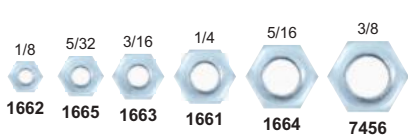

POLEGADA

POLIDA

GRUPO: 0245...
ARRUELA PRESSÃO
AÇO 5.8 - POLIDA

MILÍMETRO

ZINCADA  **GRUPO: 0300...** **PORCA SEXTAVADA ESTAMPADA AÇO 5.8 FERRO ZINCADA ROSCA GROSSA (UNC) - POLEGADA**

TAMANHO	CHAVE
1/8	1/4
5/32	5/16
3/16	3/8
1/4	7/16
5/16	1/2
3/8	9/16