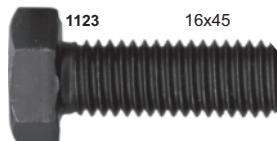

TABELA ROSCA/CHAVE		
ESPESSURA	MA / RG	CHAVE
16mm	2,0	24

TABELA ROSCA/CHAVE		
ESPESSURA	MA / RG	CHAVE
18mm	2,5	27

TABELA ROSCA/CHAVE		
ESPESSURA	MA / RG	CHAVE
20mm	2,5	30

TABELA ROSCA/CHAVE		
ESPESSURA	MA / RG	CHAVE
22mm	2,5	32