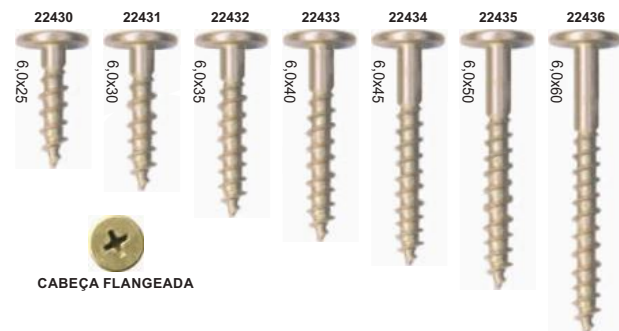

CATÁLOGO DE
FIXADORES

ORCA ON-LINE

ORCA®

DISTRIBUIDORA

Aqui está um guia rápido e intuitivo que irá ajudá-lo a compreender melhor os mais diversos tipos de parafusos, cabeças, fendas, rosças e outros elementos que podem compor a sua próxima compra e venda de Parafusos e Fixadores em geral. Geralmente o comprimento de um parafuso é medido de sua cabeça até a outra extremidade, onde sua rosca termina. Entretanto, para parafusos em que a cabeça ficará para fora da superfície é necessário medir seu comprimento abaixo da cabeça até o final da rosca.

CABEÇA FLANGEADA

CABEÇA FLANGEADA

CABEÇA FLANGEADA

CABEÇA FLANGEADA

CABEÇA FLANGEADA

CABEÇA FLANGEADA

4,2 CHAVE 1/4

4,8 CHAVE 5/16

5,5 CHAVE 5/16

6,3 CHAVE 3/8

CABEÇA CHATA/PHILLIPS

CABEÇA CHATA/PHILLIPS

CABEÇA CHATA/PHILLIPS

CABEÇA CHATA/PHILLIPS

CABEÇA PANELA/PHILLIPS

CABEÇA CHATA