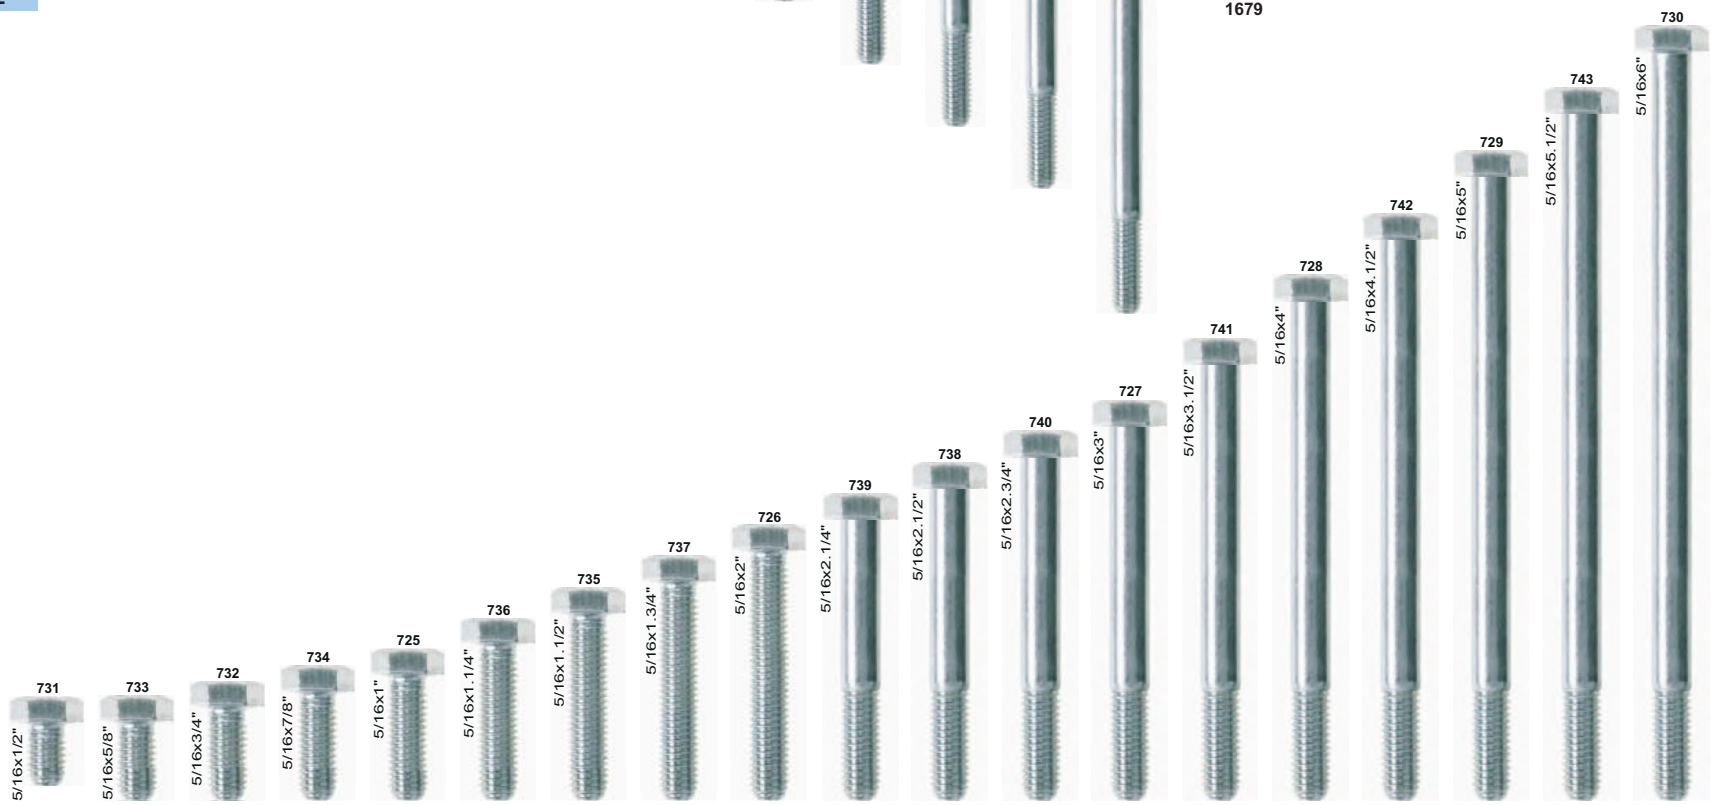

1679

TABELA ROSCA/CHAVE		
ESPESSURA	UNC / RG	CHAVE
1/4	20	7/16
5/16	18	1/2

5/16

1559

5/16

1604

5/16

1687