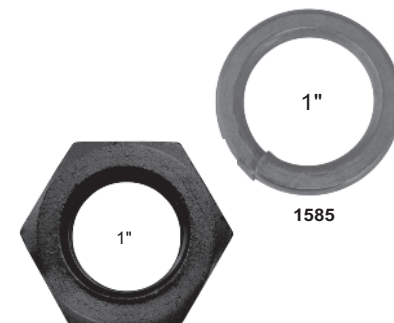

18998 1"x12"

22242 1"x13"

22246 1"x14"

22247 1"x15"

TABELA ROSCA/CHAVE		
ESPESSURA	UNC / RG	CHAVE
1"	8	1.1/2

19003

1538

TABELA ROSCA/CHAVE		
ESPESSURA	UNC / RG	CHAVE
1.1/8	7	1.11/16