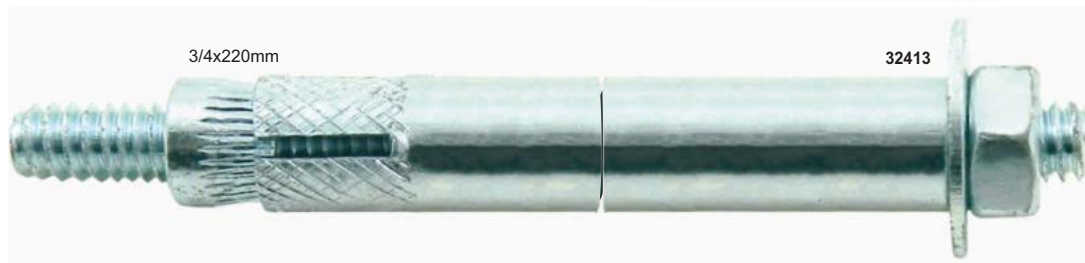

**GRUPO.: 0039...
CHUMBADOR CBA C/ PRISIONEIRO**