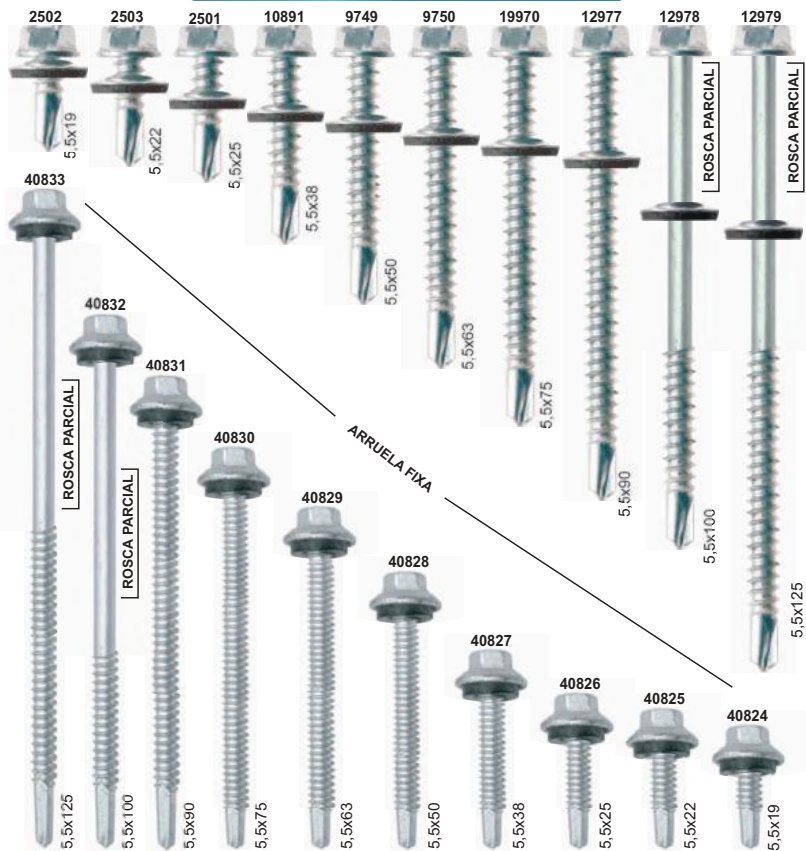

**GRUPO.: 0039...
CHUMBADOR CBA C/ PRISIONEIRO**

GRUPO.: 0036...
CHUMBADOR ZINCADO CBN C/ PARAFUSO/PORCA/ARRUELA

GRUPO.: 0036...
CHUMBADOR ZINCADO CBN C/ PRISIONEIRO

GRUPO.: 0037...
CHUMBADOR PBA C/ PORCA/ARRELA

ARRUELA MÓVEL

ROSCA INTEIRA - ARRUELA MÓVEL - CISER

C/ ASA - ARRUELA MÓVEL

PONTA AGULHA - ARRUELA MÓVEL

ROSCA PARCIAL - ARRUELA MÓVEL

ROSCA DUPLA - ARRUELA MÓVEL

HASTE C/ GANCHO P/ TELHA

HASTE RETA P/ TELHA