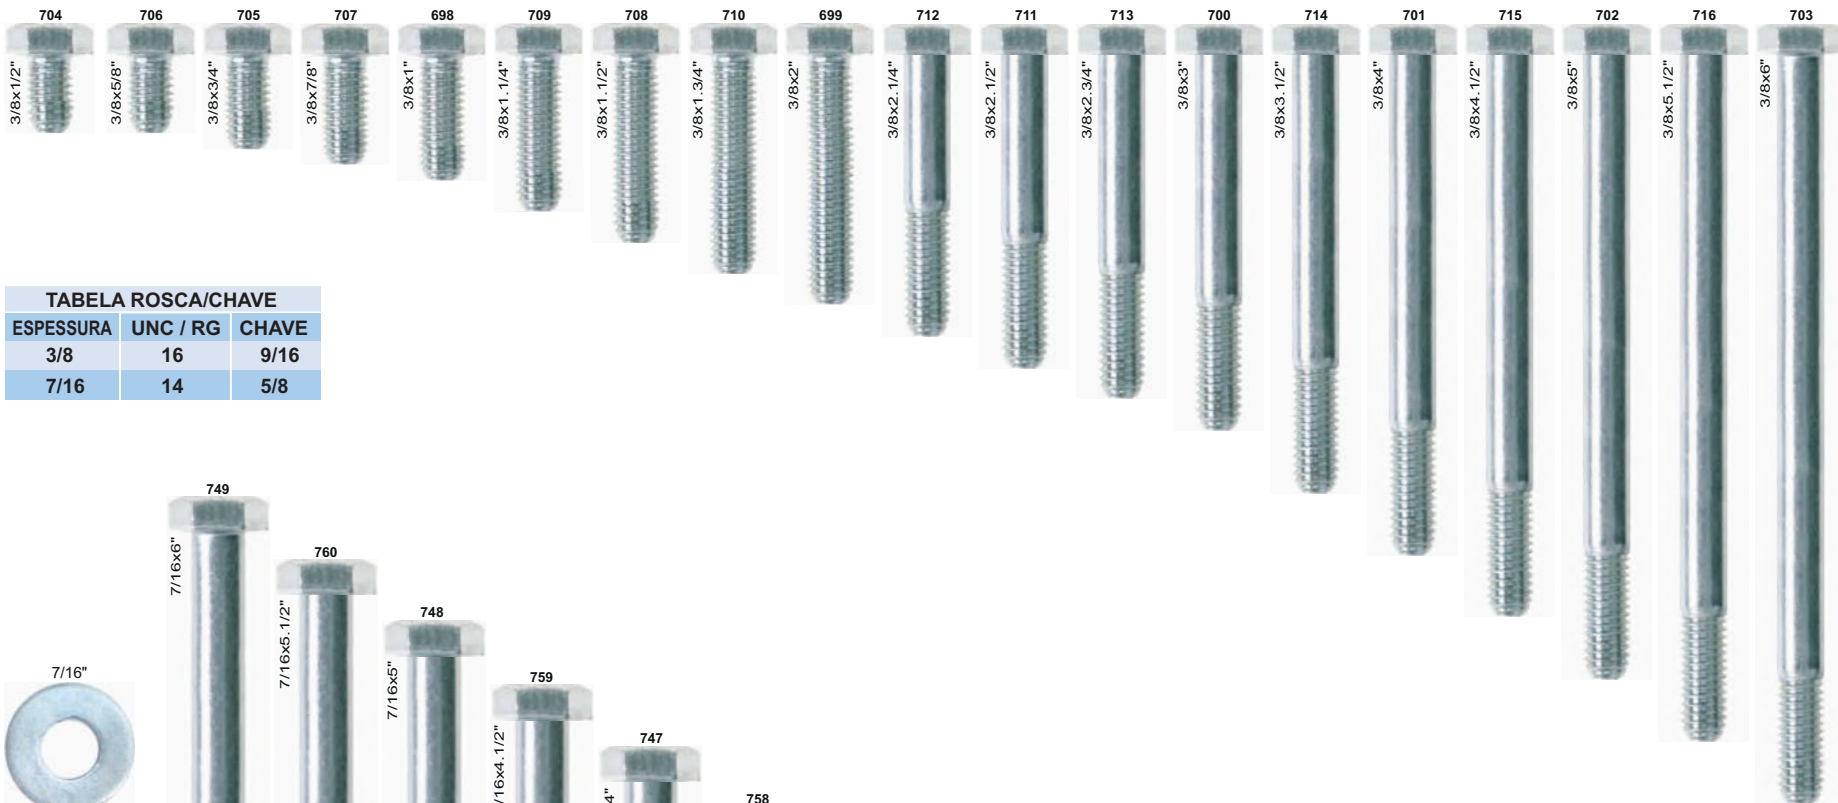

732

733

731

TABELA ROSCA/CHAVE

ESPESSURA	UNC / RG	CHAVE
3/8	16	9/16
7/16	14	5/8

1555

1600

1681