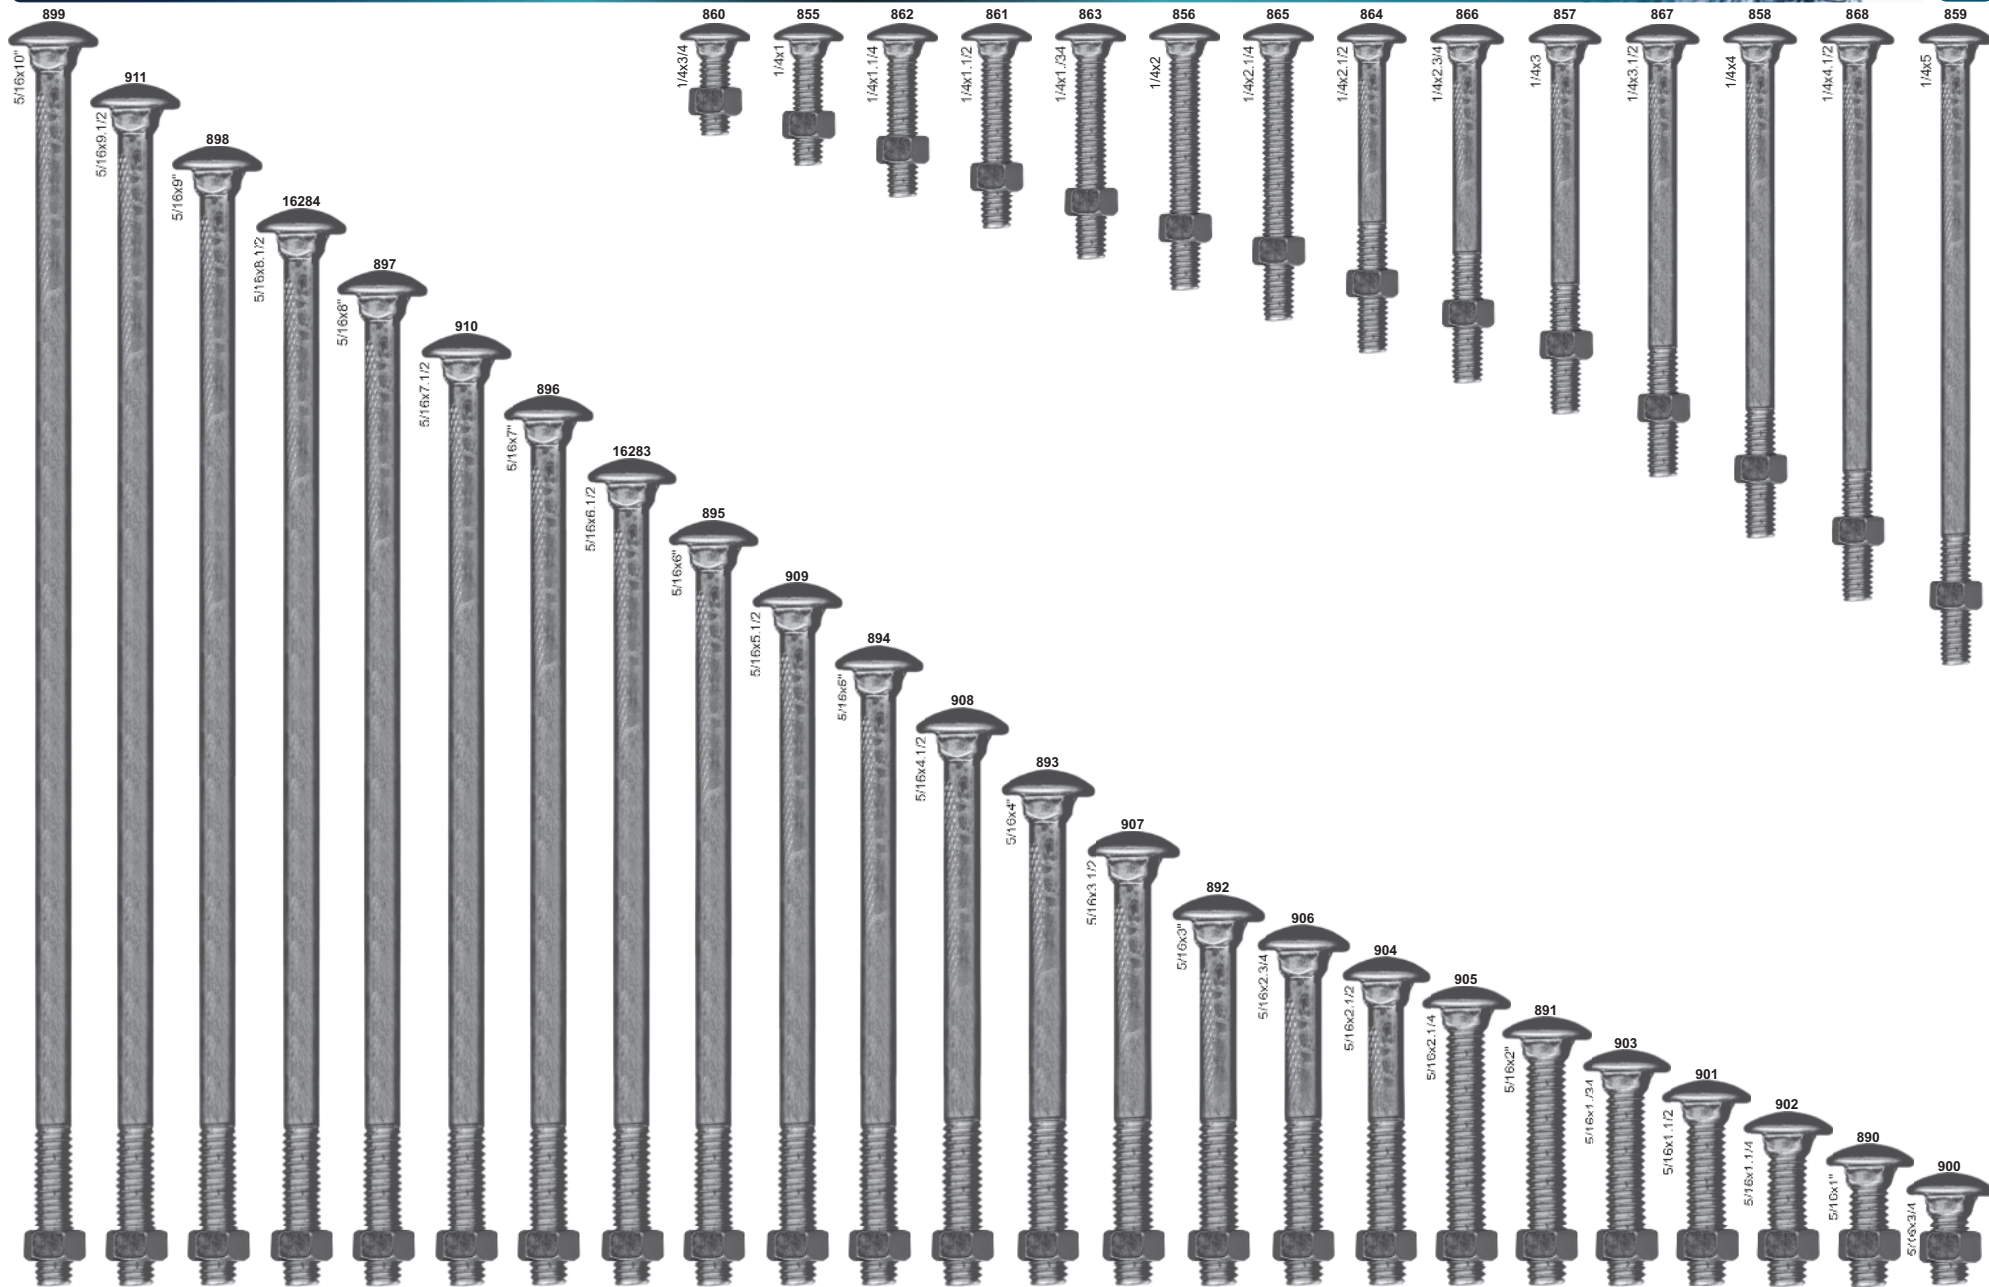

1672

7/8

1591

TABELA ROSCA/CHAVE		
ESPESSURA	UNC / RG	CHAVE
1"	8	1.1/2

SEXTAVADA

GRUPO: 0324...
PORCA SEXTAVADA AÇO 8.8
ROSCA GROSSA BICROMATIZADA

TABELA ROSCA/CHAVE		
ESPESSURA	MA / RG	CHAVE
5mm	0,8	8
6mm	1,0	10
8mm	1,25	13
10mm	1,5	17