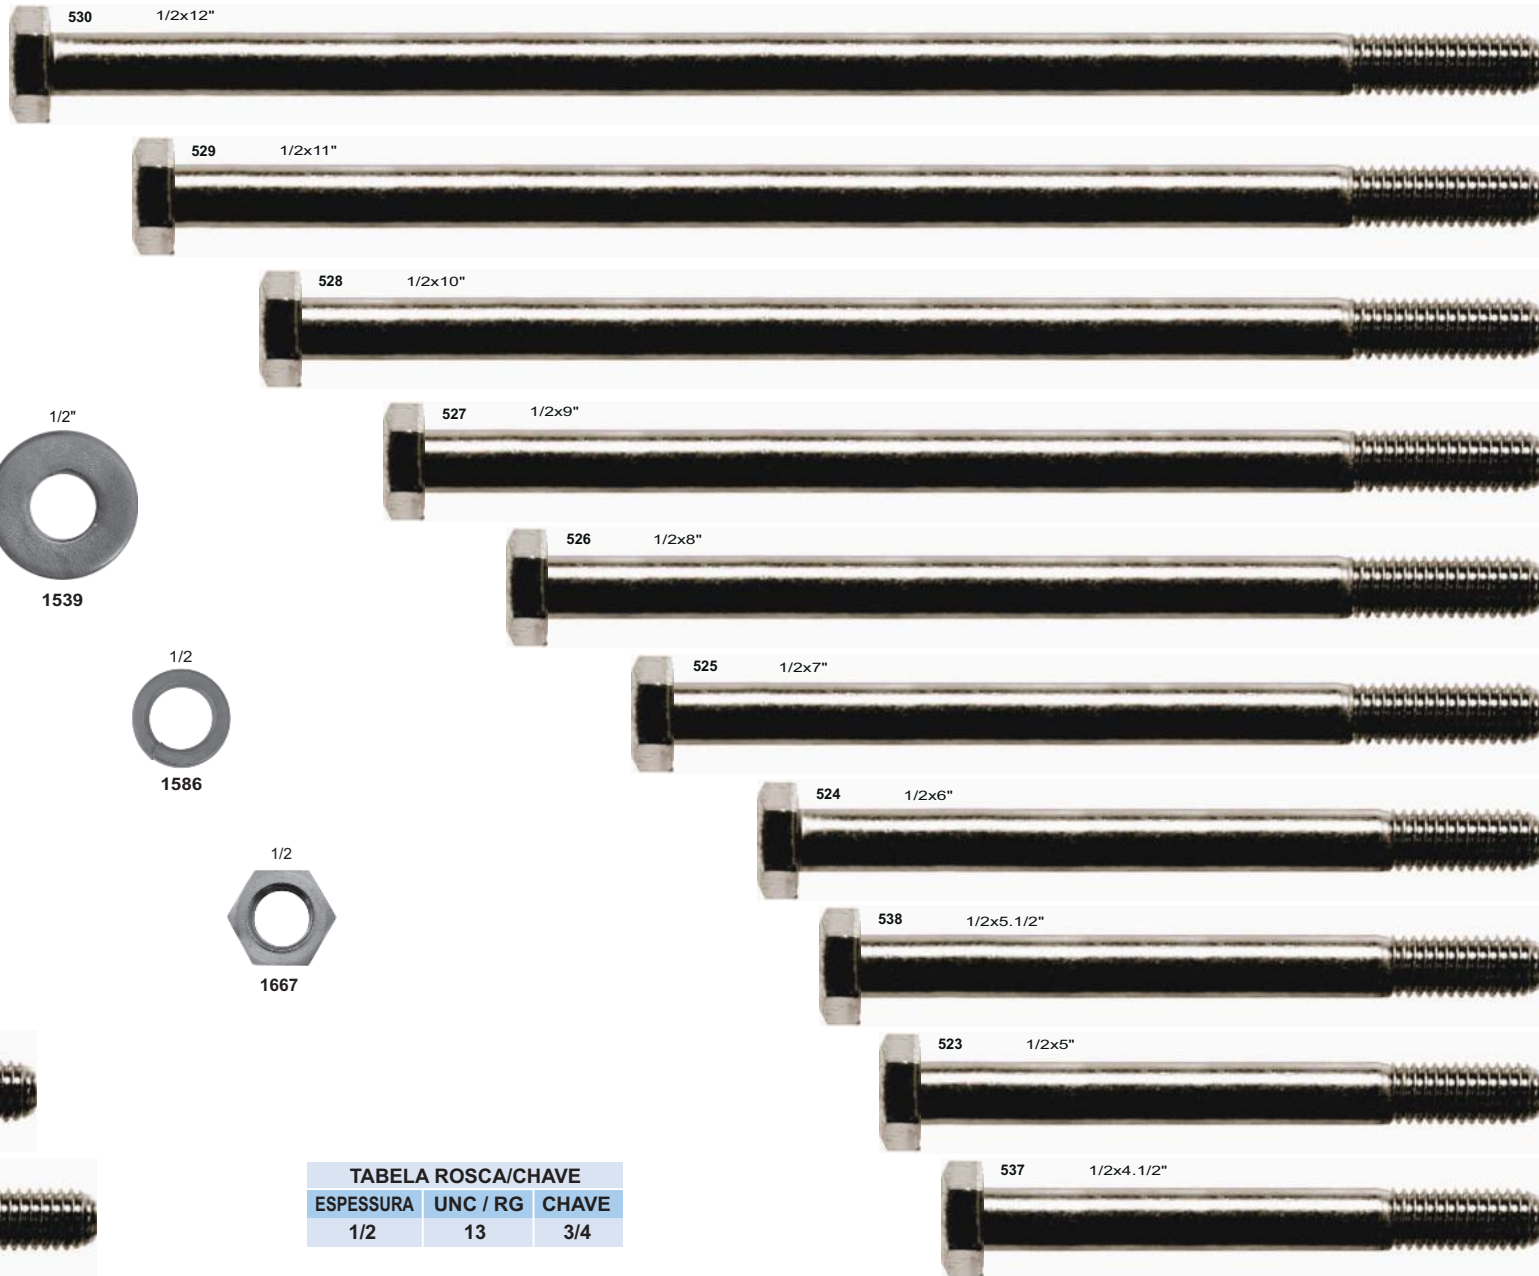

TABELA ROSCA/CHAVE

ESPESSURA	UNC / RG	CHAVE
3/8	16	9/16
7/16	14	5/8

TABELA ROSCA/CHAVE		
ESPESSURA	UNC / RG	CHAVE
1/2	13	3/4

TABELA ROSCA/CHAVE		
ESPESSURA	UNC / RG	CHAVE
9/16	12	13/16

TABELA ROSCA/CHAVE

ESPESSURA	UNC / RG	CHAVE
5/8	11	15/16