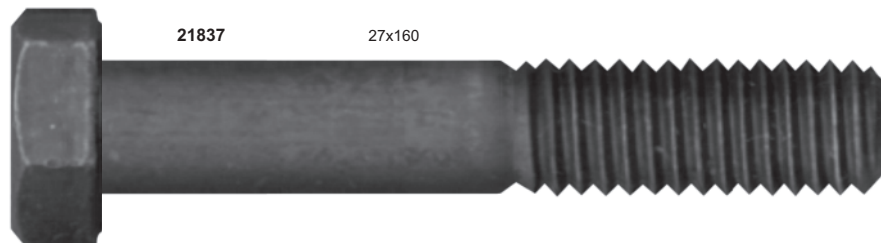

21824

24x220

21825

24x250

TABELA ROSCA/CHAVE

ESPESSURA	MA / RG	CHAVE
27mm	3,00	41

TABELA ROSCA/CHAVE		
ESPESSURA	MA / RG	CHAVE
27mm	3,00	41

TABELA ROSCA/CHAVE		
ESPESSURA	MA / RG	CHAVE
30mm	3,50	46