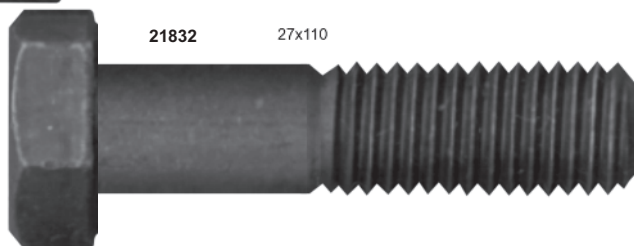

21824

24x220

21825

24x250

TABELA ROSCA/CHAVE

ESPESSURA	MA / RG	CHAVE
27mm	3,00	41

TABELA ROSCA/CHAVE		
ESPESSURA	MA / RG	CHAVE
27mm	3,00	41

TABELA ROSCA/CHAVE		
ESPESSURA	MA / RG	CHAVE
30mm	3,50	46