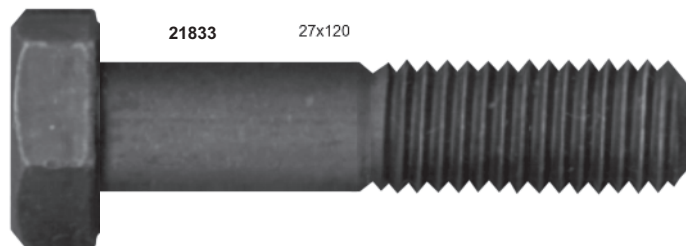

21824

24x220

21825

24x250

TABELA ROSCA/CHAVE

ESPESSURA	MA / RG	CHAVE
27mm	3,00	41

TABELA ROSCA/CHAVE		
ESPESSURA	MA / RG	CHAVE
27mm	3,00	41

TABELA ROSCA/CHAVE		
ESPESSURA	MA / RG	CHAVE
30mm	3,50	46