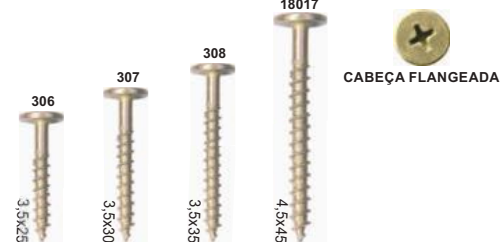

**GRUPO: 0007...
PARAFUSO CHIPBOARD PRETO**

**GRUPO: 0008...
PARAFUSO CHIPBOARD BICROMATIZADO**

**GRUPO: 0009...
PARAFUSO CHIPBOARD ZINCADO**

**GRUPO: 0026...
PARAFUSO CHIPBOARD P/ PUXADORES (MADEIRA/ACRÍLICO)**

MEDIDAS DE PARAFUSOS P/ INSTALAÇÕES DE DOBRADIÇAS

DOBRADIÇA	DOBRADIÇA DE 3/4"	DOBRADIÇA DE 1.1/2"	DOBRADIÇA DE 2"	DOBRADIÇA DE 2.1/2"	DOBRADIÇA DE 3"	DOBRADIÇA DE 3.1/2"	DOBRADIÇA DE 4"
PARAFUSO	PARAFUSO 2,5X12	PARAFUSO 3,0X12	PARAFUSO 3,0X12	PARAFUSO 3,0X16	PARAFUSO 3,5X20	PARAFUSO 3,5X20	PARAFUSO 4,0X20