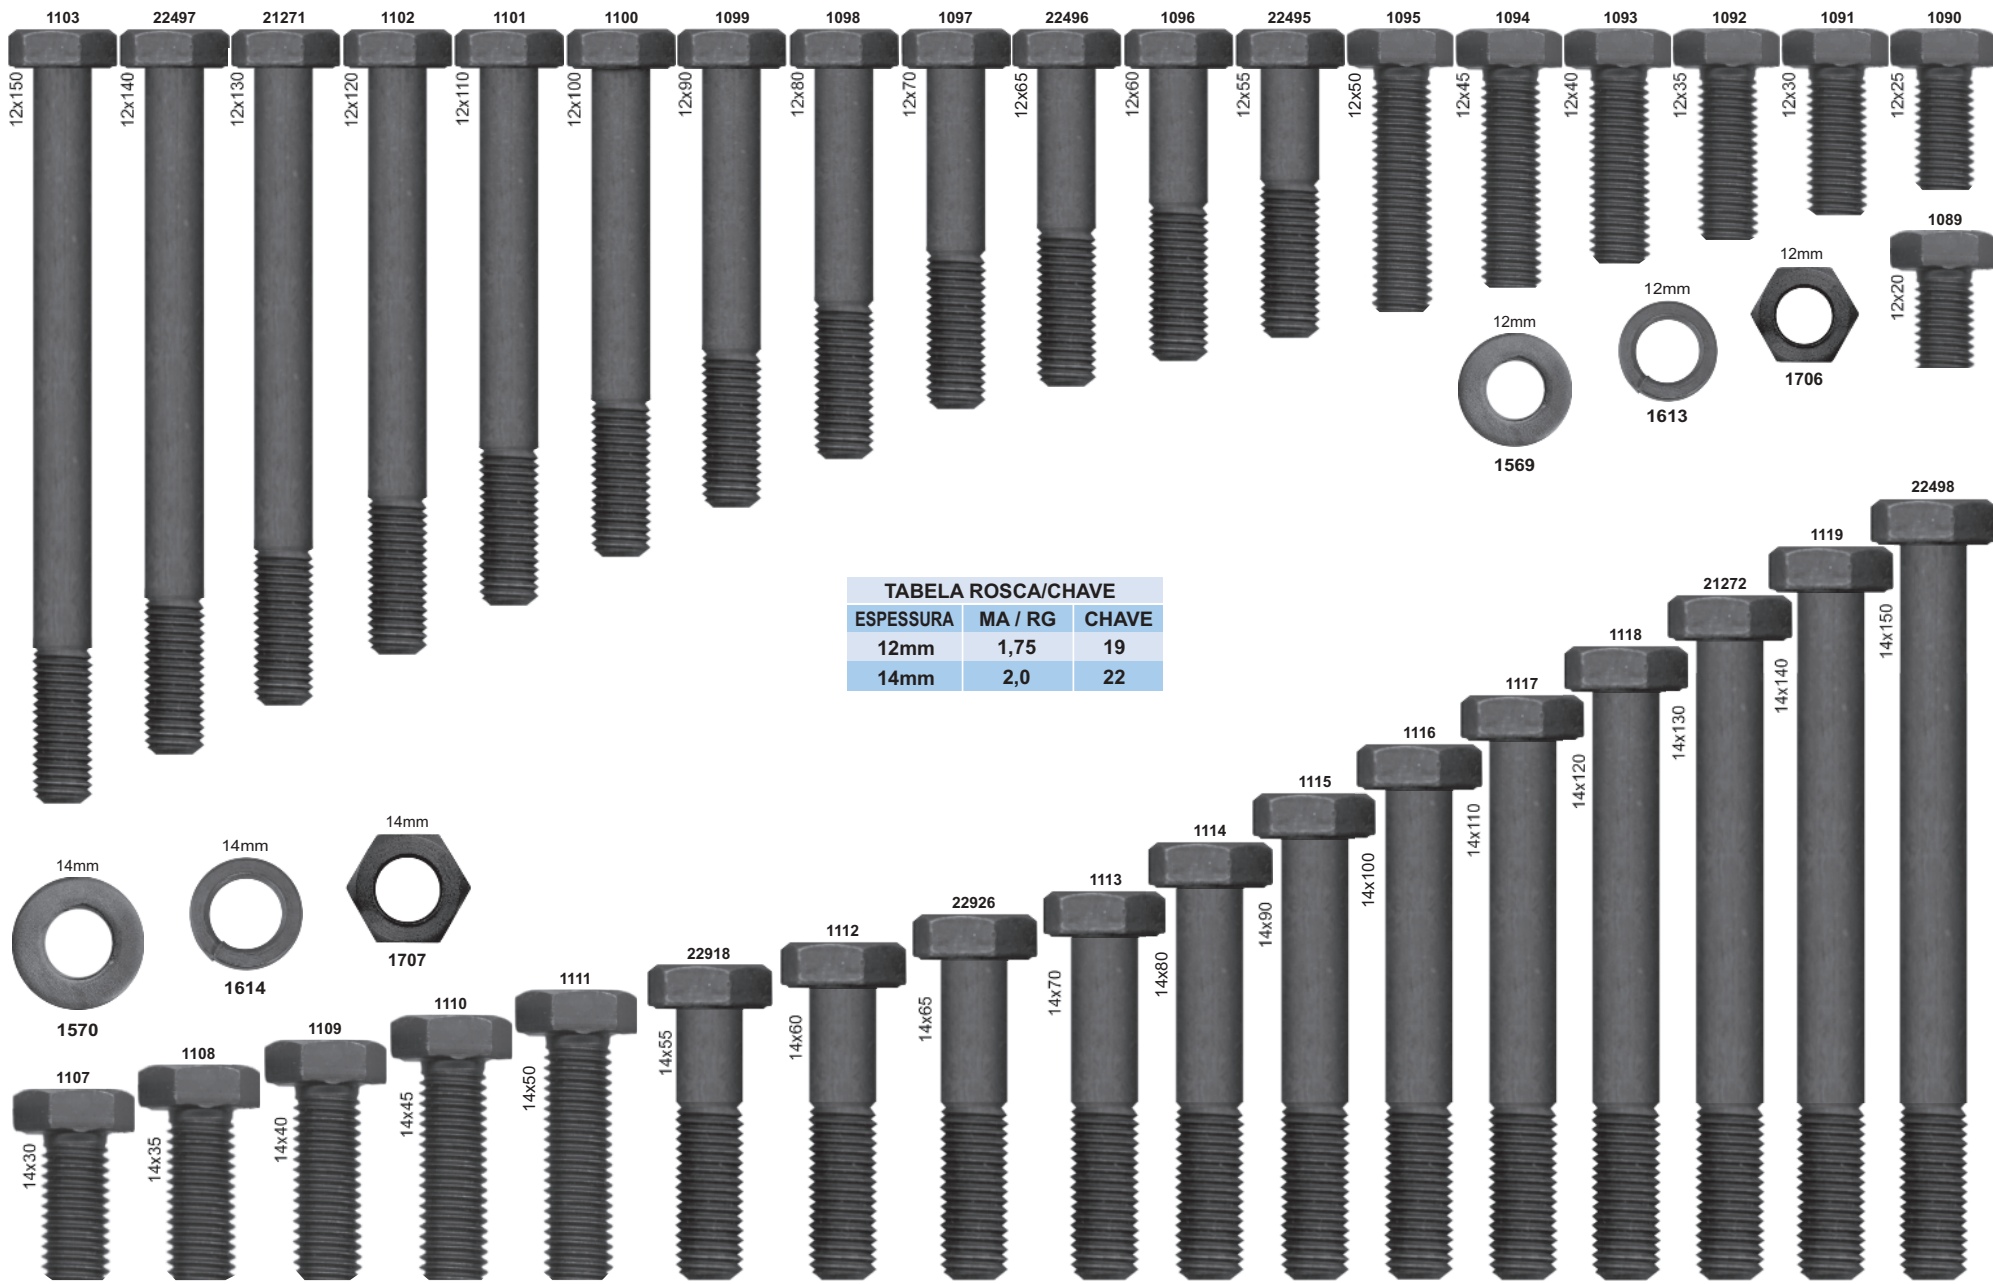

1672

7/8

1591

TABELA ROSCA/CHAVE		
ESPESSURA	UNC / RG	CHAVE
1"	8	1.1/2

SEXTAVADA

GRUPO: 0324...
PORCA SEXTAVADA AÇO 8.8
ROSCA GROSSA BICROMATIZADA

TABELA ROSCA/CHAVE		
ESPESSURA	MA / RG	CHAVE
5mm	0,8	8
6mm	1,0	10
8mm	1,25	13
10mm	1,5	17