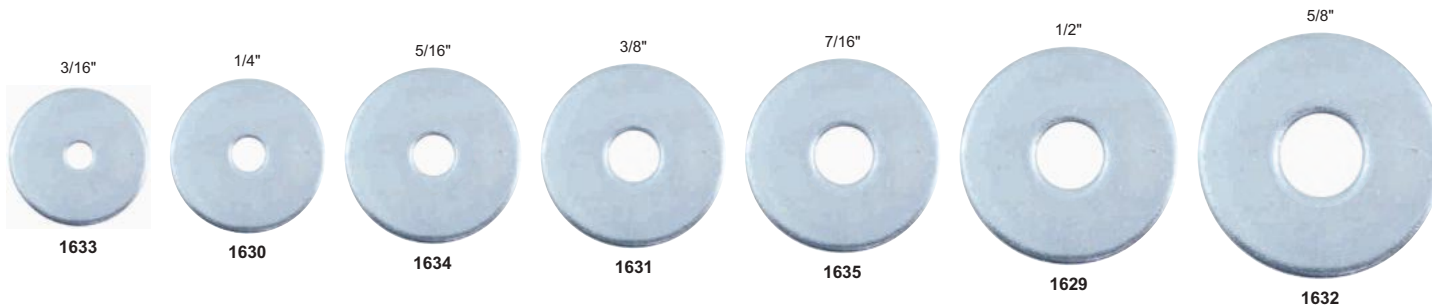

40859

40861

GRUPO: 0215...
ARRUELA LISA
AÇO 5.8 POLIDA
POLEGADA

GRUPO: 0225...
ARRUELA LISA AÇO 5.8
POLIDA - MILÍMETRO

GRUPO: 0220...
ARRUELA LISA AÇO 5.8
ZINCADA - POLEGADA

GRUPO: 0230...
ARRUELA LISA AÇO 5.8
ZINCADA - MILÍMETRO