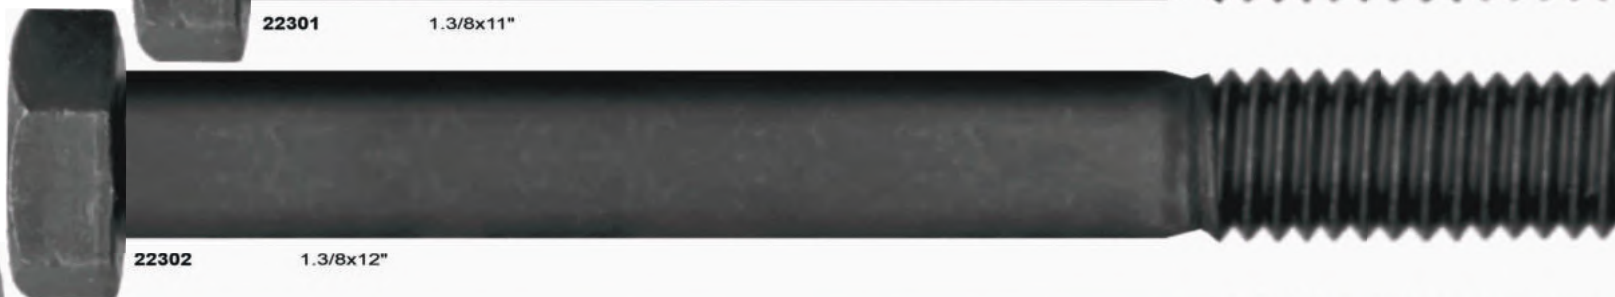

22301 1.3/8x11"

22302 1.3/8x12"