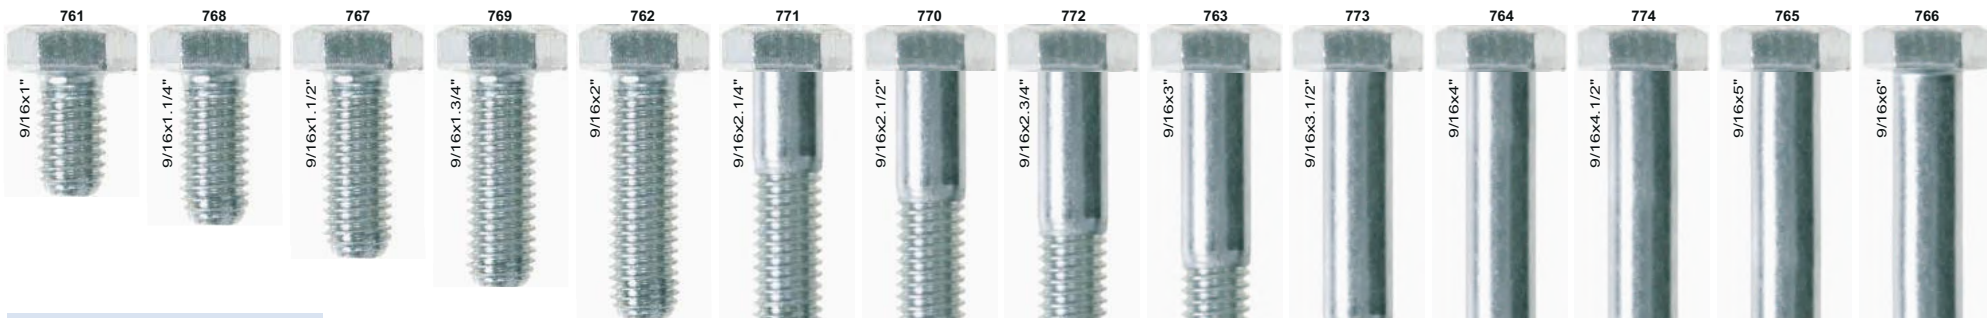

1561

1605

1689

1551

1597

1678

TABELA ROSCA/CHAVE		
ESPESSURA	UNC / RG	CHAVE
1/2	13	3/4

TABELA ROSCA/CHAVE		
ESPESSURA	UNC / RG	CHAVE
9/16	12	13/16
5/8	11	15/16