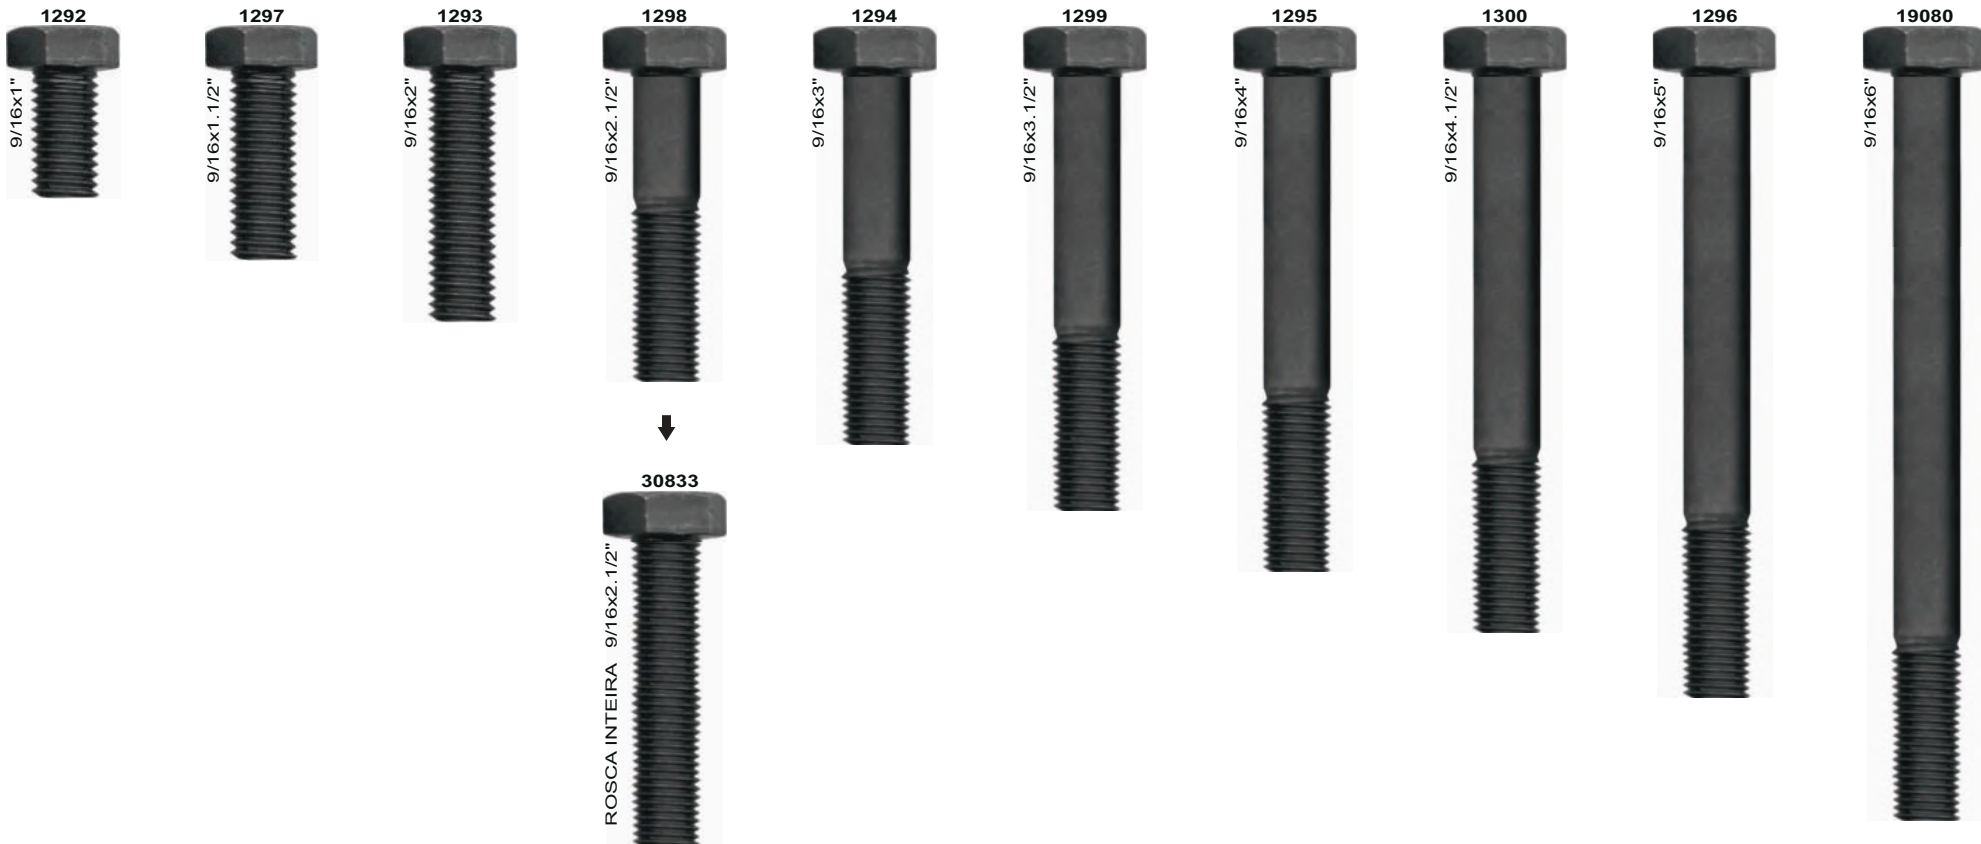

TABELA ROSCA/CHAVE		
ESPESSURA	UNC / RG	CHAVE
1/2	13	3/4

TABELA ROSCA/CHAVE		
ESPESSURA	UNC / RG	CHAVE
9/16	12	13/16

TABELA ROSCA/CHAVE		
ESPESSURA	UNC / RG	CHAVE
3/4	10	1.1/8

TABELA ROSCA/CHAVE		
ESPESSURA	UNC / RG	CHAVE
3/4	10	1.1/8