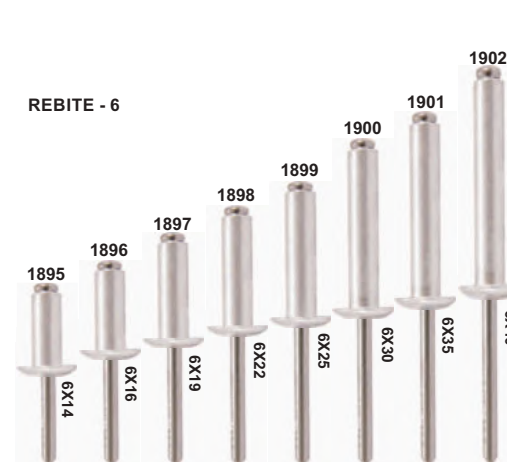

ARRUELA MÓVEL

ROSCA INTEIRA - ARRUELA MÓVEL - CISER

C/ ASA - ARRUELA MÓVEL

PONTA AGULHA - ARRUELA MÓVEL

ROSCA PARCIAL - ARRUELA MÓVEL

ROSCA DUPLA - ARRUELA MÓVEL

HASTE C/ GANCHO P/ TELHA

HASTE RETA P/ TELHA