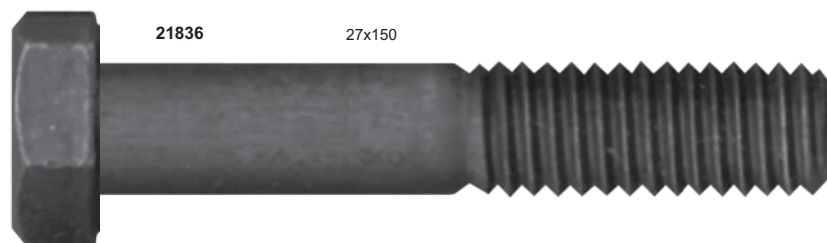

21824

24x220

21825

24x250

TABELA ROSCA/CHAVE

ESPESSURA	MA / RG	CHAVE
27mm	3,00	41

TABELA ROSCA/CHAVE		
ESPESSURA	MA / RG	CHAVE
27mm	3,00	41

TABELA ROSCA/CHAVE		
ESPESSURA	MA / RG	CHAVE
30mm	3,50	46