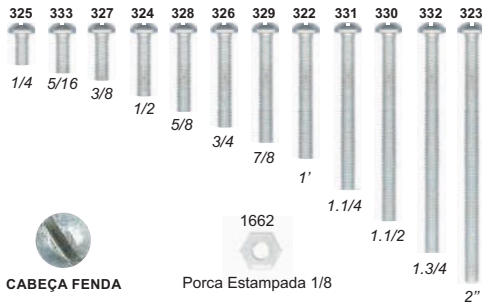

CABEÇA TAMPINHA/PHILLIPS

CABEÇA TAMPINHA

**GRUPO: 0023...
MADEIRA PHILLIPS/CABEÇA TAMPINHA ZINCADO**

CABEÇA TAMPINHA/PHILLIPS

**GRUPO.: 2102...
TAMPINHA
PLÁSTICA P/
PARAFUSO DE
MÓVEIS**

COD.	CORES
19502	MARFIM
19504	BRANCA
19505	MOGNO
19506	CINZA
19507	PRETA
19508	TABACO

BUCHA BRANCA S/ ANEL

COD.	BUCHA
2134	S-5
2135	S-6
2136	S-7
2137	S-8
2138	S-10
2139	S-12

BUCHA BRANCA C/ ANEL

COD.	BUCHA
2140	S-6
16376	S-7
2141	S-8
2142	S-10
2143	S-12

BUCHA CINZA S/ ANEL

COD.	BUCHA
39468	S-5
39469	S-6
39470	S-7
39471	S-8
39472	S-10
39473	S-12