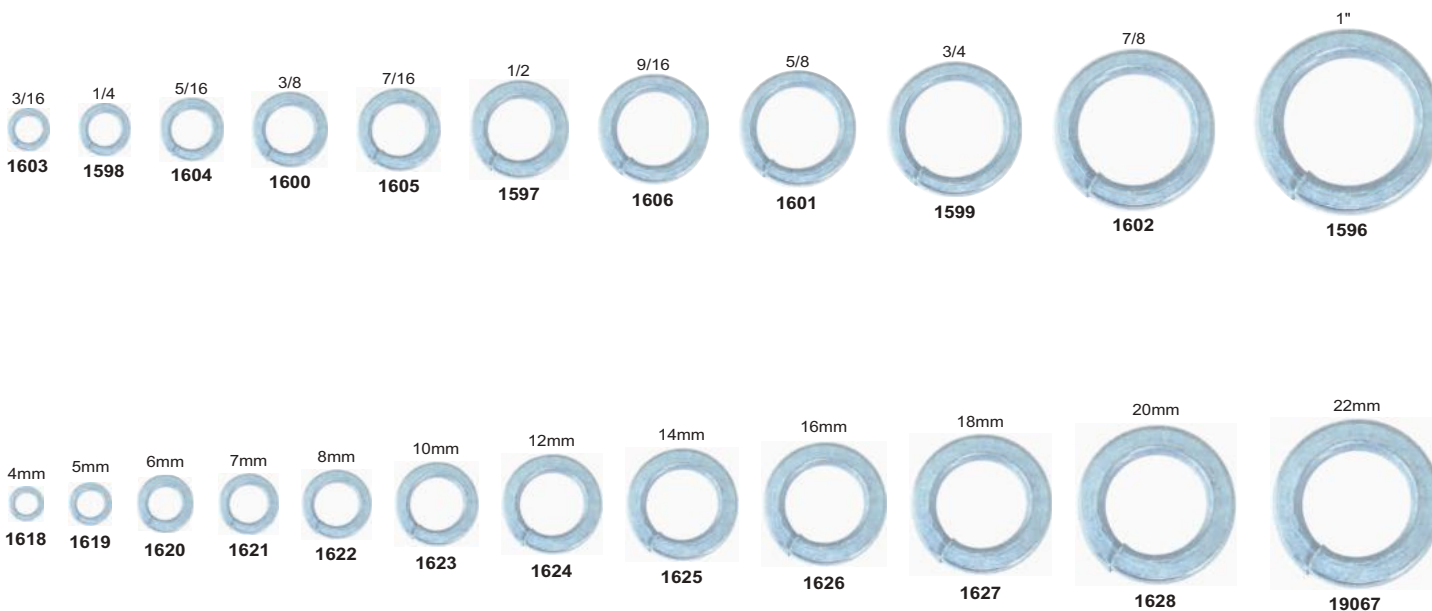

GRUPO: 0255...
ARRUELA FUNILEIRO
AÇO 5.8 ZINCADA

GRUPO: 0240...
ARRUELA PRESSÃO AÇO 5.8
ZINCADA - POLEGADA

GRUPO: 0250...
ARRUELA PRESSÃO AÇO 5.8
ZINCADA - MILÍMETRO