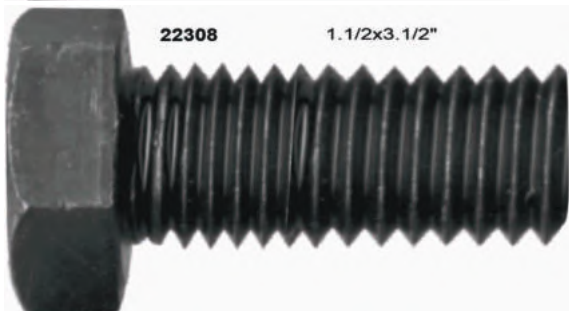

22301 1.3/8x11"

22302 1.3/8x12"

22304 1.3/8x13"

22305 1.3/8x14"

22306 1.3/8x15"

TABELA ROSCA/CHAVE		
ESPESSURA	UNC / RG	CHAVE
1.1/2	6	2.1/4

22315 1.1/2x7"

22316 1.1/2x7.1/2"