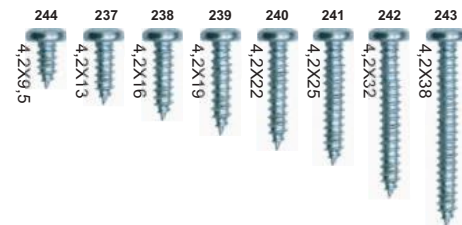

CATÁLOGO DE
FIXADORES

ORCA ON-LINE

ORCA®

DISTRIBUIDORA

Aqui está um guia rápido e intuitivo que irá ajudá-lo a compreender melhor os mais diversos tipos de parafusos, cabeças, fendas, rosças e outros elementos que podem compor a sua próxima compra e venda de Parafusos e Fixadores em geral. Geralmente o comprimento de um parafuso é medido de sua cabeça até a outra extremidade, onde sua rosca termina. Entretanto, para parafusos em que a cabeça ficará para fora da superfície é necessário medir seu comprimento abaixo da cabeça até o final da rosca.

CABEÇA FLANGEADA

CABEÇA FLANGEADA

CABEÇA FLANGEADA

CABEÇA FLANGEADA

CABEÇA FLANGEADA

CABEÇA FLANGEADA

4,2 CHAVE 1/4

4,8 CHAVE 5/16

5,5 CHAVE 5/16

6,3 CHAVE 3/8

CABEÇA CHATA/PHILLIPS

CABEÇA CHATA/PHILLIPS

CABEÇA CHATA/PHILLIPS

CABEÇA CHATA/PHILLIPS

CABEÇA PANELA/PHILLIPS

CABEÇA CHATA