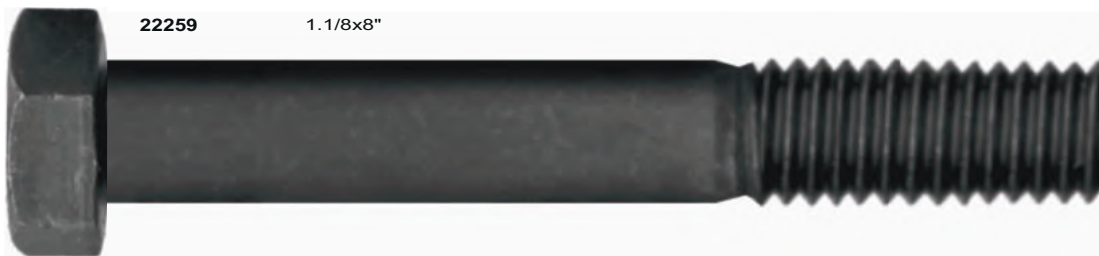

18998 1"x12"

22242 1"x13"

22246 1"x14"

22247 1"x15"

TABELA ROSCA/CHAVE		
ESPESSURA	UNC / RG	CHAVE
1"	8	1.1/2

19003

1538

TABELA ROSCA/CHAVE		
ESPESSURA	UNC / RG	CHAVE
1.1/8	7	1.11/16