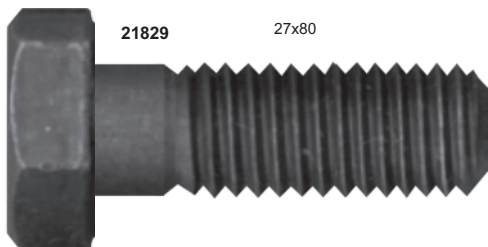

21824

24x220

21825

24x250

TABELA ROSCA/CHAVE

ESPESSURA	MA / RG	CHAVE
27mm	3,00	41

TABELA ROSCA/CHAVE		
ESPESSURA	MA / RG	CHAVE
27mm	3,00	41

TABELA ROSCA/CHAVE		
ESPESSURA	MA / RG	CHAVE
30mm	3,50	46