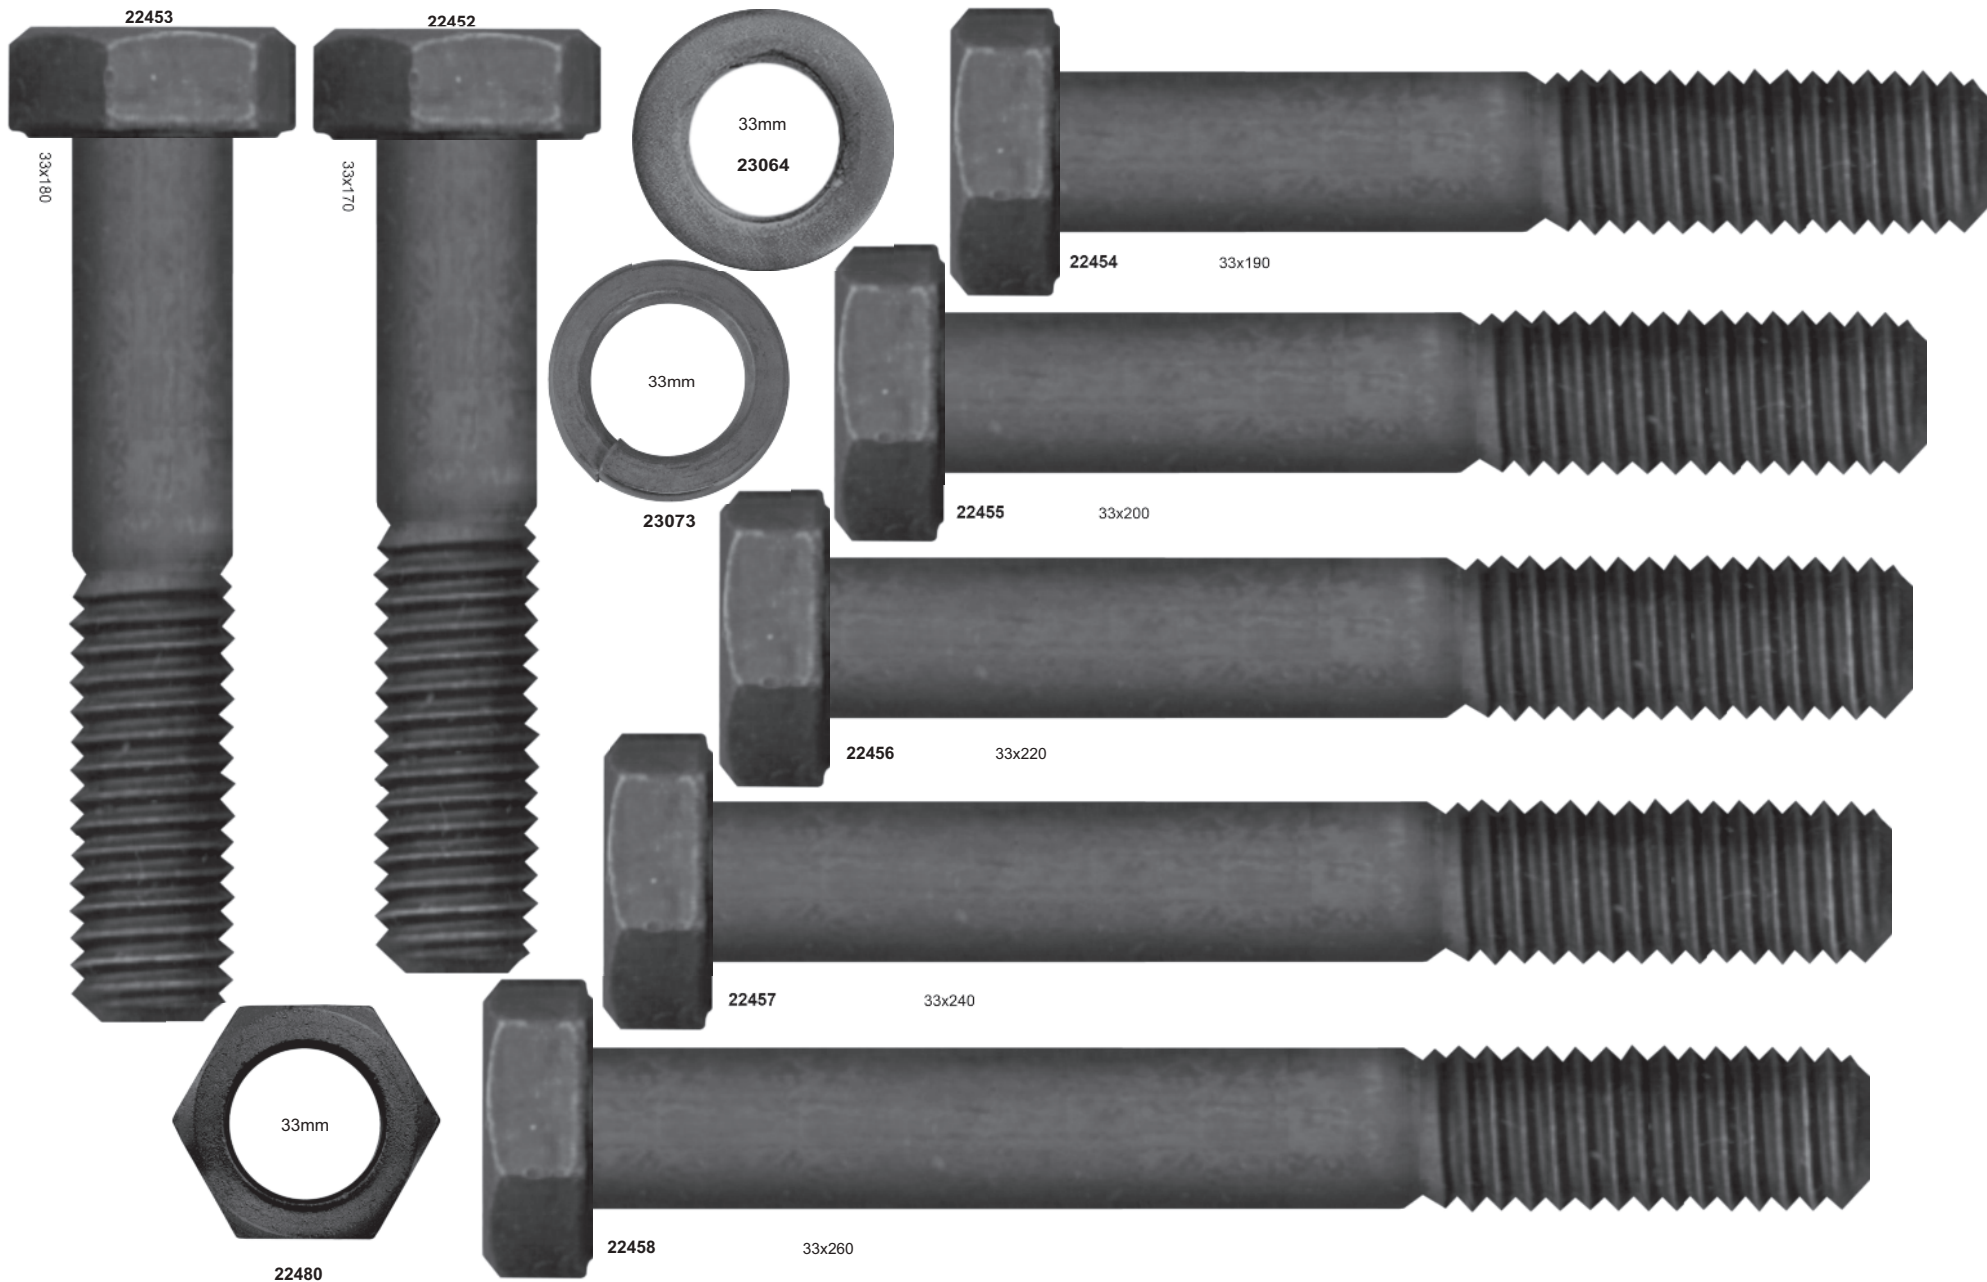

22446 33x110

22449 33x140

22442 33x80

22445 33x100

22450 33x150

22444 33x90

22451 33x160

TABELA ROSCA/CHAVE		
ESPESSURA	MA / RG	CHAVE
33mm	3,50	50