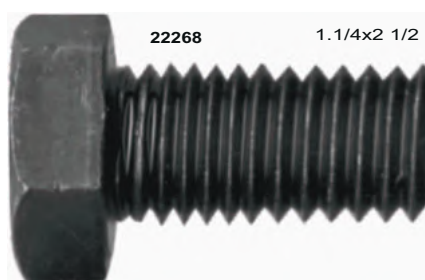

TABELA ROSCA/CHAVE		
ESPESSURA	UNC / RG	CHAVE
1.1/8	7	1.11/16

TABELA ROSCA/CHAVE

ESPESSURA	UNC / RG	CHAVE
1.1/8	7	1.11/16

TABELA ROSCA/CHAVE		
ESPESSURA	UNC / RG	CHAVE
1.1/4	7	1.7/8

23057

23067

22328

TABELA ROSCA/CHAVE		
ESPESSURA	UNC / RG	CHAVE
1.1/4	7	1.7/8