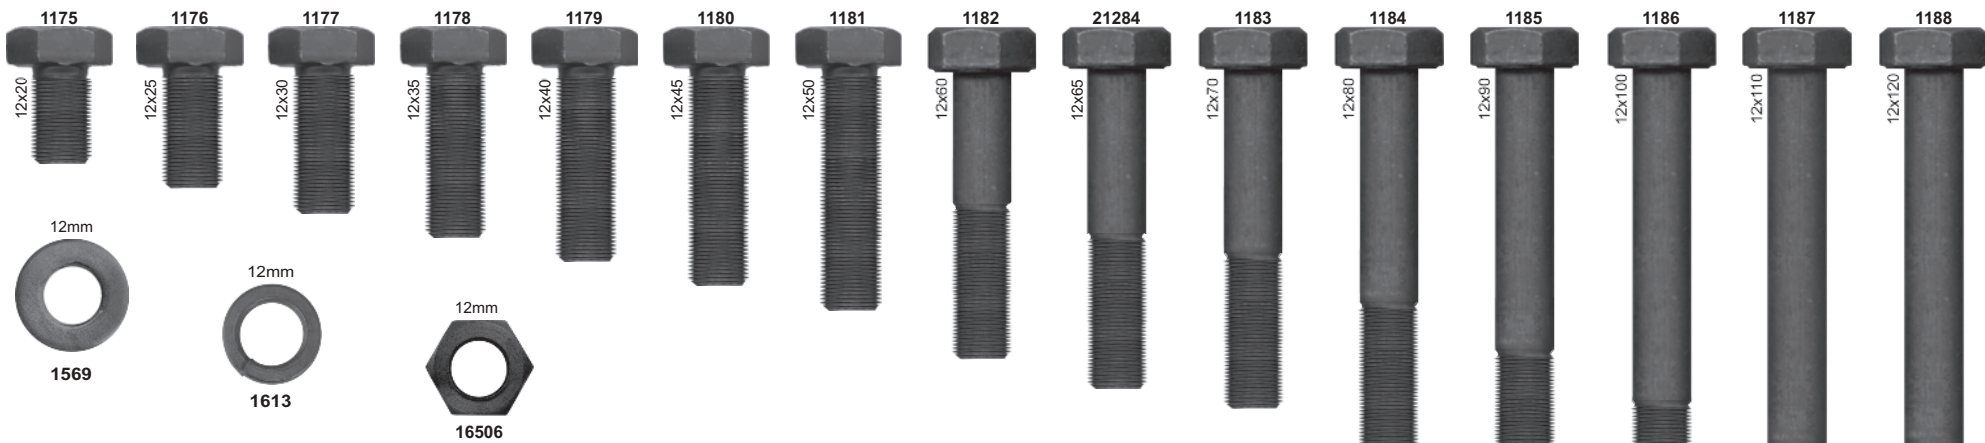

ESPESSURA	MA / RG	CHAVE
36mm	4,00	55

TABELA ROSCA/CHAVE

ESPESSURA	MB / RF	CHAVE
8mm	1,00	13

TABELA ROSCA/CHAVE

ESPESSURA	MB / RF	CHAVE
10mm	1,00	17

TABELA ROSCA/CHAVE		
ESPESSURA	MB / RF	CHAVE
12mm	1,50	19
14mm	1,50	22