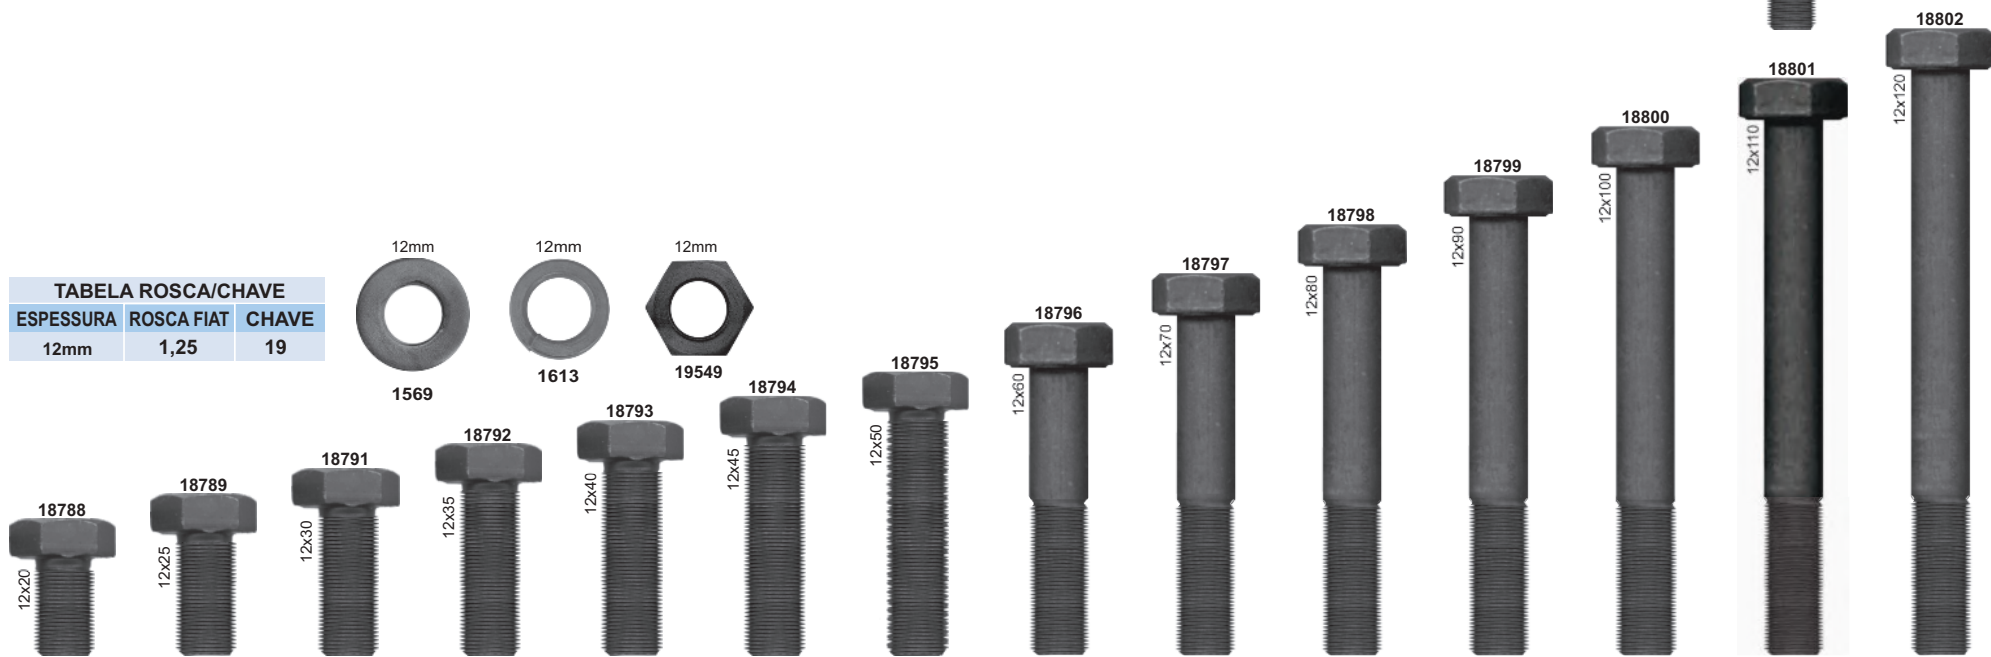

TABELA ROSCA/CHAVE		
ESPESSURA	MB / RF	CHAVE
16mm	1,50	24

TABELA ROSCA/CHAVE		
ESPESSURA	ROSCA FIAT	CHAVE
10mm	1,25	17

TABELA ROSCA/CHAVE		
ESPESSURA	ROSCA FIAT	CHAVE
12mm	1,25	19

TABELA ROSCA/CHAVE

ESPESSURA	MA / RG	CHAVE
6mm	1,00	10
8mm	1,25	13
10mm	1,50	17
12mm	1,75	19
14mm	2,0	22
16mm	2,0	24