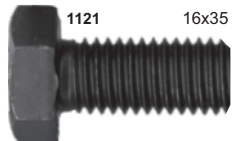

TABELA ROSCA/CHAVE		
ESPESSURA	MA / RG	CHAVE
16mm	2,0	24

TABELA ROSCA/CHAVE		
ESPESSURA	MA / RG	CHAVE
18mm	2,5	27

TABELA ROSCA/CHAVE		
ESPESSURA	MA / RG	CHAVE
20mm	2,5	30

TABELA ROSCA/CHAVE		
ESPESSURA	MA / RG	CHAVE
22mm	2,5	32