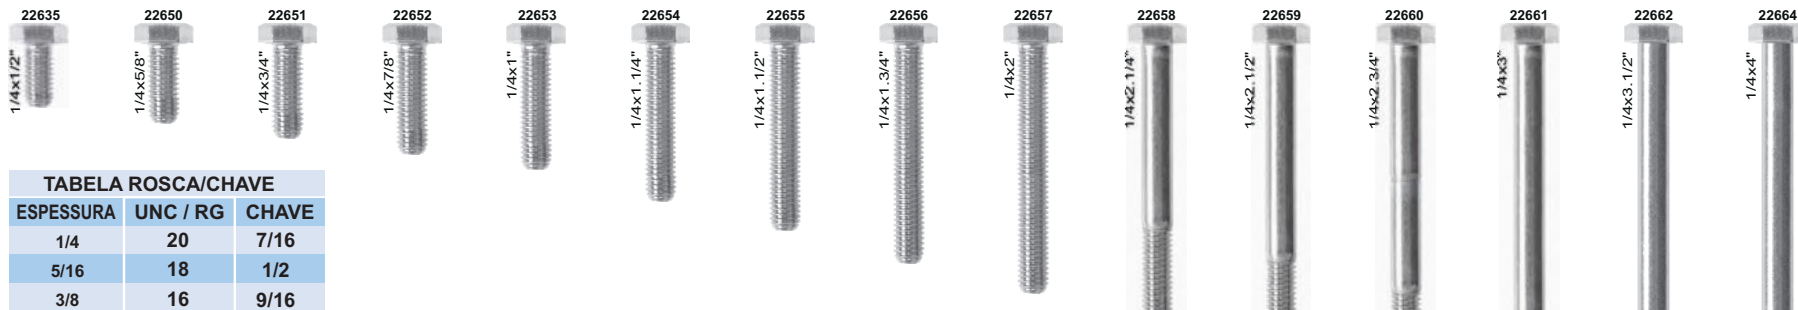

EXPOSITOR C.
440
BROCAS

**KIT BROCAS
MILÍMETRO/POLEGADAS**

COD. 6320

QTD	DESCRIÇÃO	QTD	DESCRIÇÃO
30	Broca aço rápido 1 mm	30	Broca aço rápido 5/32"
30	Broca aço rápido 2 mm	30	Broca aço rápido 11/64"
30	Broca aço rápido 2,5 mm	30	Broca aço rápido 3/16"
30	Broca aço rápido 3 mm	30	Broca aço rápido 13/64"
30	Broca aço rápido 3,5 mm	30	Broca aço rápido 7/32"
30	Broca aço rápido 4 mm	30	Broca aço rápido 1/4"
30	Broca aço rápido 4,5 mm	15	Broca aço rápido 5/16"
30	Broca aço rápido 5 mm	15	Broca aço rápido 3/8"
20	Broca aço rápido 6 mm	10	Broca aço rápido 1/2"
20	Broca aço rápido 6,5 mm	30	Broca de widea 4 mm
20	Broca aço rápido 7 mm	30	Broca de widea 5 mm
20	Broca aço rápido 8 mm	30	Broca de widea 6 mm
20	Broca aço rápido 9 mm	20	Broca de widea 8 mm
20	Broca aço rápido 10 mm	20	Broca de widea 10 mm
10	Broca aço rápido 12 mm	10	Broca de widea 12 mm
30	Broca aço rápido 1/8"	1	Expositor para brocas
30	Broca aço rápido 9/64"		

EXPOSITOR C.
790
BROCAS

*** Não Acompanha Brocas**

COD. 6681
BROCAS EM MILÍMETRO/POLEGADAS

*** Acompanha Brocas**

CABEÇA PANELA/PHILLIPS

INOX

INOX

TABELA ROSCA/CHAVE		
ESPESSURA	MA / RG	CHAVE
6mm	1,00	10
8mm	1,25	13
10mm	1,50	17