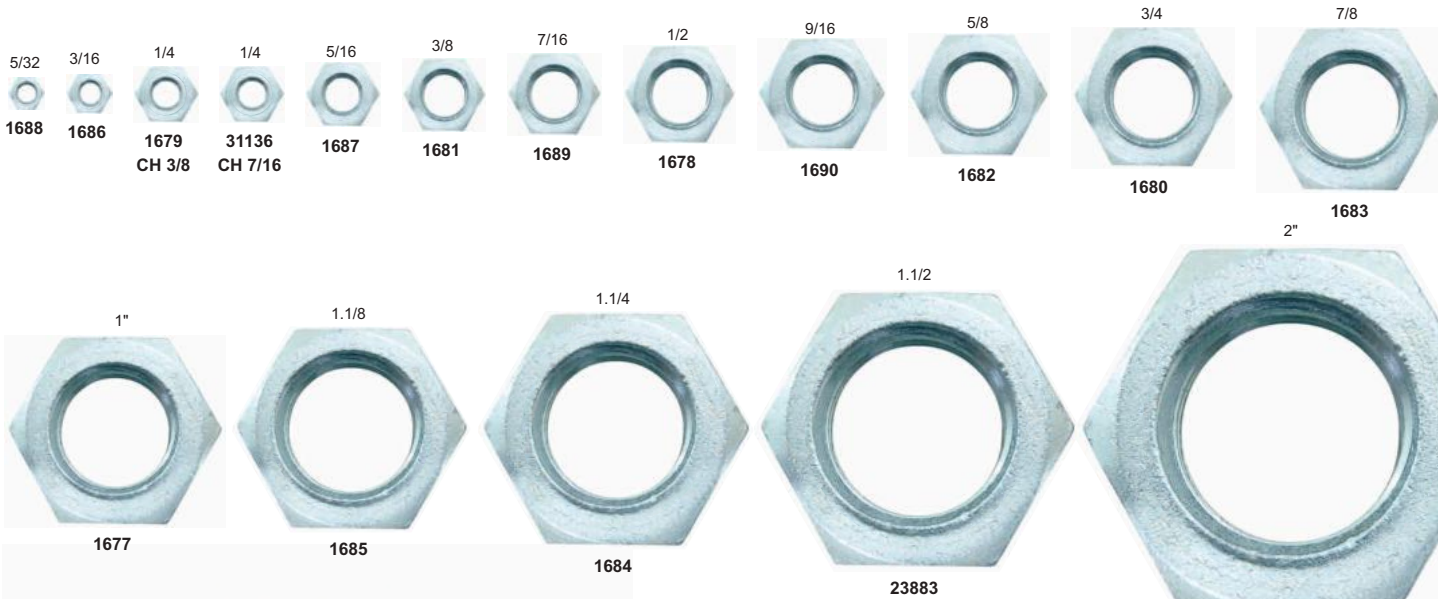

GRUPO.: 0310...
SEXTAVADA PORCA SEXTAVADA ROSCA GROSSA (UNC/MA) AÇO 5.8 FERRO ZINCADA - POLEGADA

TAMANHO CHAVE FIO ROSCA			TAMANHO CHAVE FIO ROSCA		
5/32	1/4	32	5/8	15/16	11
3/16	5/16	24	3/4	1.1/8	10
1/4	3/8	20	7/8	1.5/16	9
1/4	7/16	20	1"	1.1/2	8
5/16	1/2	18	1.1/8	1.11/16	7
3/8	9/16	16	1.1/4	1.7/8	7
7/16	5/8	14	1.1/2	2"	6
1/2	3/4	13	2"	3"	4,5
9/16	7/8	12