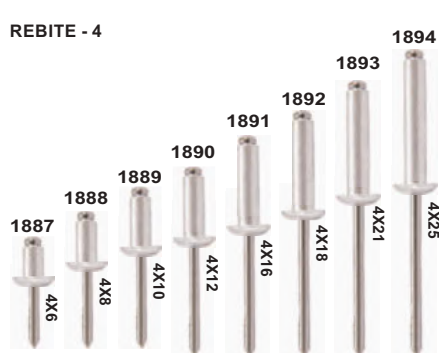

ARRUELA MÓVEL

ROSCA INTEIRA - ARRUELA MÓVEL - CISER

C/ ASA - ARRUELA MÓVEL

PONTA AGULHA - ARRUELA MÓVEL

ROSCA PARCIAL - ARRUELA MÓVEL

ROSCA DUPLA - ARRUELA MÓVEL

HASTE C/ GANCHO P/ TELHA

HASTE RETA P/ TELHA

GRUPO.: 0603... REBITE DE ALUMÍNIO MACIÇO CABEÇA LENTILHA

TABELA PARA QUANTIDADE APROXIMADA DE QUILO POR REBITE

COD.	TAMANHO	QDAE	QDAE +/- POR KG
19821	3/16x3/8	1kg	1.190
19822	3/16x7/16	1kg	1.100
19824	3/16x1/2	1kg	1.008
19825	3/16x5/8	1kg	884
19826	3/16x3/4	1kg	765
19827	1/4x5/16	1kg	768
19828	1/4x1/2	1kg	587