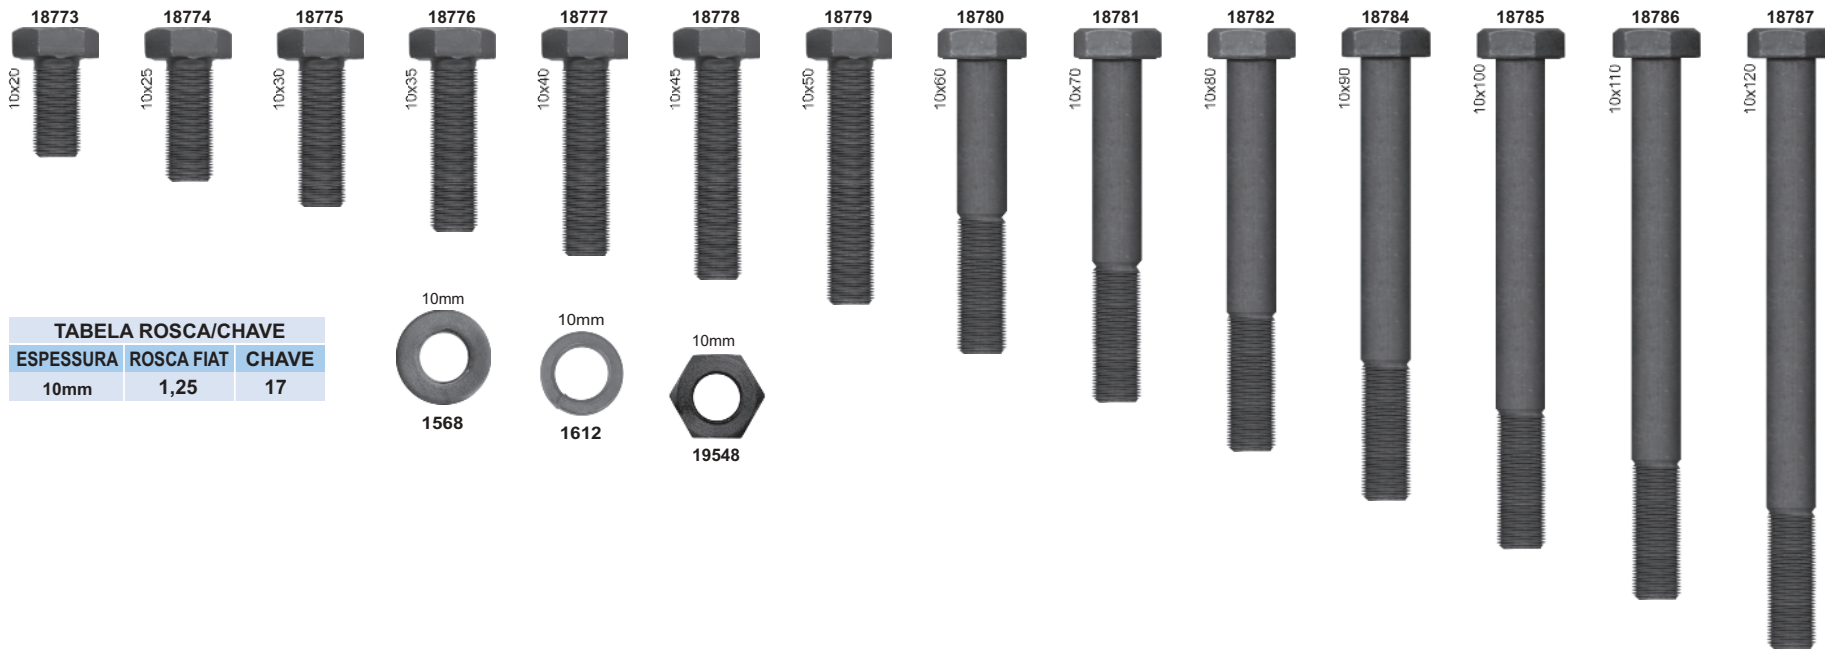

TABELA ROSCA/CHAVE		
ESPESSURA	MB / RF	CHAVE
16mm	1,50	24

TABELA ROSCA/CHAVE		
ESPESSURA	ROSCA FIAT	CHAVE
10mm	1,25	17

TABELA ROSCA/CHAVE		
ESPESSURA	ROSCA FIAT	CHAVE
12mm	1,25	19

TABELA ROSCA/CHAVE

ESPESSURA	MA / RG	CHAVE
6mm	1,00	10
8mm	1,25	13
10mm	1,50	17
12mm	1,75	19
14mm	2,0	22
16mm	2,0	24