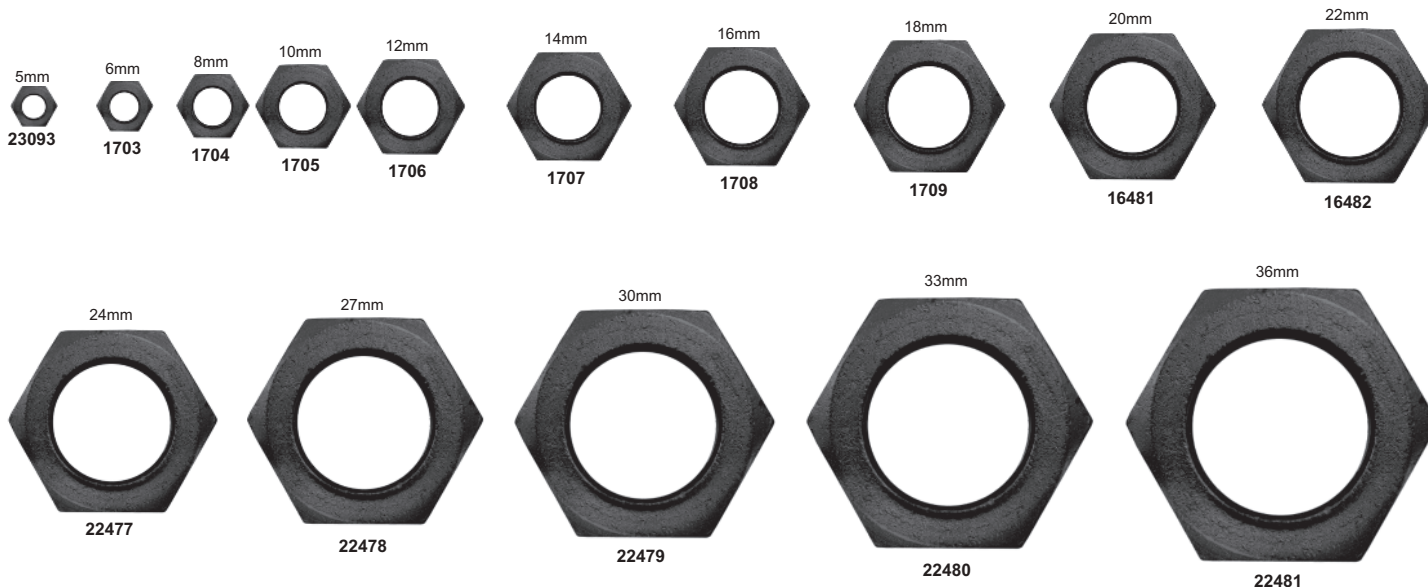

GRUPO: 0325...
SEXTAVADA PORCA SEXTAVADA ROSCA GROSSA (MA) AÇO 8.8 FOSFATIZADA - MILÍMETRO

TAMANHO	CHAVE	FIO ROSCA	TAMANHO	CHAVE	FIO ROSCA
6	10	1,00	20	30	2,50
8	13	1,25	22	32	2,50
10	17	1,50	24	36	3,00
12	19	1,75	27	41	3,00
14	22	2,00	30	46	3,50
16	24	2,00	33	50	3,50
18	27	2,50	36	55	4,00