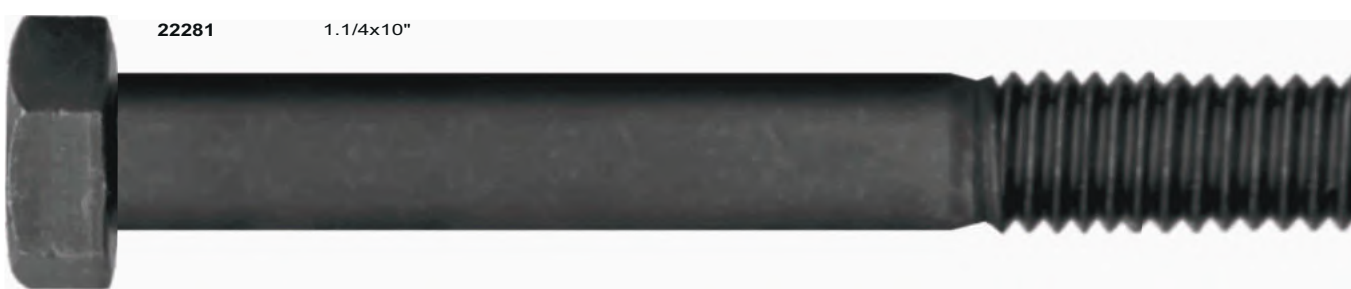

TABELA ROSCA/CHAVE		
ESPESSURA	UNC / RG	CHAVE
1.1/8	7	1.11/16

TABELA ROSCA/CHAVE

ESPESSURA	UNC / RG	CHAVE
1.1/8	7	1.11/16

TABELA ROSCA/CHAVE		
ESPESSURA	UNC / RG	CHAVE
1.1/4	7	1.7/8

23057

23067

22328

TABELA ROSCA/CHAVE		
ESPESSURA	UNC / RG	CHAVE
1.1/4	7	1.7/8