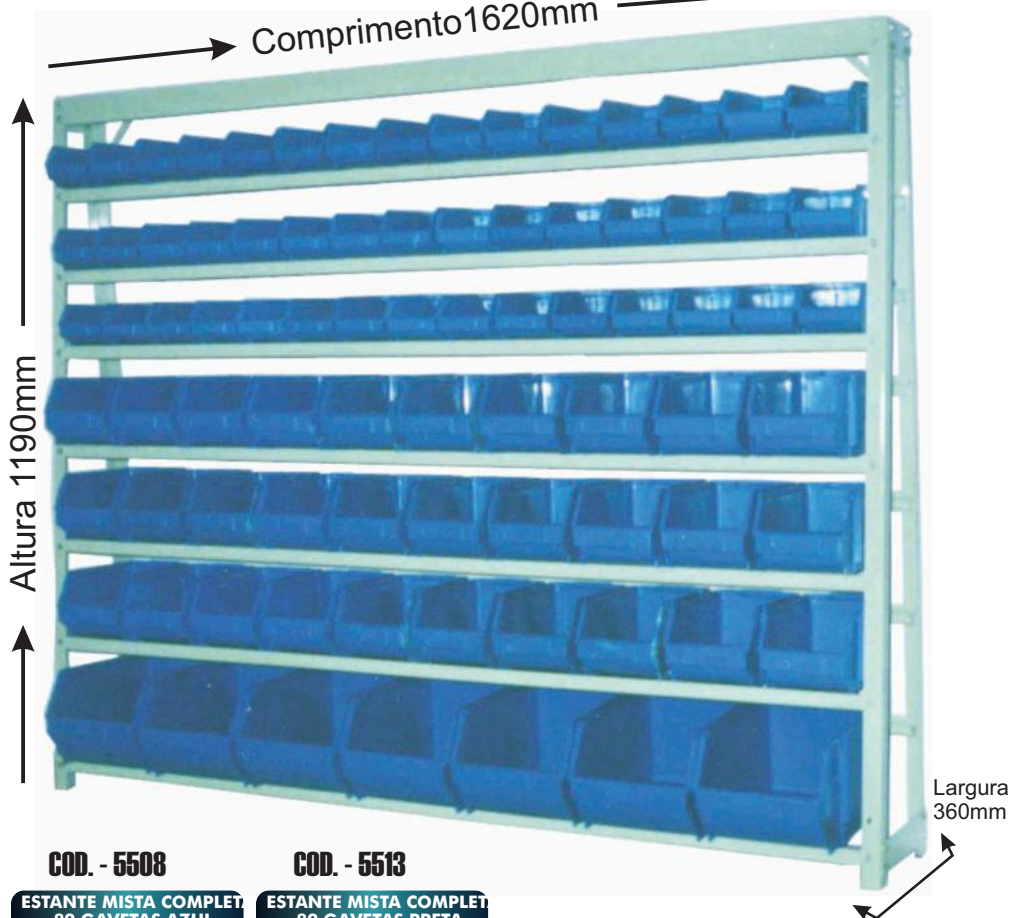

COD. - 5507
ESTANTE COMPLETA C/ 7X28 GAVETA AZUL Nº 7
COD. - 5512
ESTANTE COMPLETA C/ 7X28 GAVETA PRETA Nº 7

Medida Gaveta nº 07

Medida Gaveta nº 05

Medida Gaveta nº 03

Comprimento 1620mm

COD. - 5508

COD. - 5513