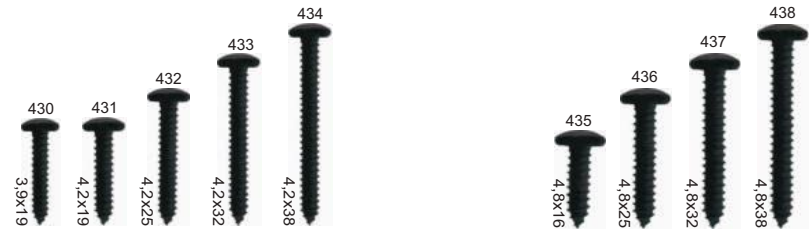

CATÁLOGO DE
FIXADORES

ORCA ON-LINE

ORCA®

DISTRIBUIDORA

Aqui está um guia rápido e intuitivo que irá ajudá-lo a compreender melhor os mais diversos tipos de parafusos, cabeças, fendas, rosças e outros elementos que podem compor a sua próxima compra e venda de Parafusos e Fixadores em geral. Geralmente o comprimento de um parafuso é medido de sua cabeça até a outra extremidade, onde sua rosca termina. Entretanto, para parafusos em que a cabeça ficará para fora da superfície é necessário medir seu comprimento abaixo da cabeça até o final da rosca.

2 PONTAS PHILLIPS 1/4 PH2

PONTA BITS SUPER MAGNÉTICA
PHILLIPS PH2

COD.	MEDIDA/MM
40834	65mm
40835	100mm

C/ LIMITADOR

PONTA BITS MAGNÉTICA
PHILLIPS + FENDA

COD.	MEDIDA/MM
40862	PH2 65mm
40863	PH3 65mm

PARAFUSO AUTO BROCANTE C/ ASA

CABEÇA PHILLIPS

CABEÇA PHILLIPS

CABEÇA PHILLIPS

ESPESSURA - 4mm

ESPESSURA - 5mm

ESPESSURA - 8mm

ESPESSURA - 6mm

ESPESSURA - 6mm