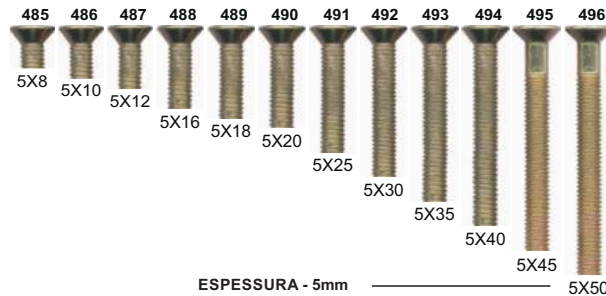

ESPESSURA - 4mm

ESPESSURA - 5mm