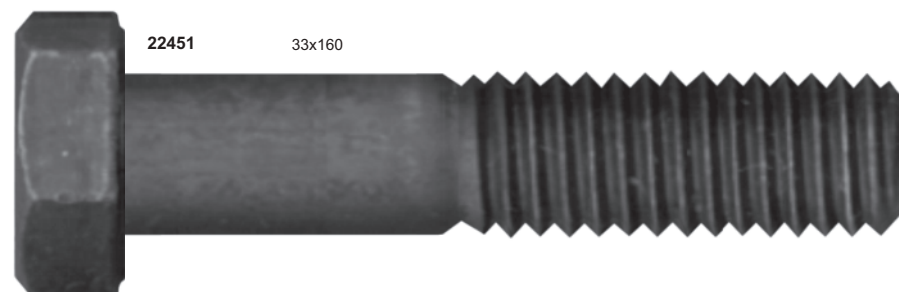

22446 33x110

22449 33x140

22442 33x80

22445 33x100

22450 33x150

22444 33x90

22451 33x160

TABELA ROSCA/CHAVE		
ESPESSURA	MA / RG	CHAVE
33mm	3,50	50