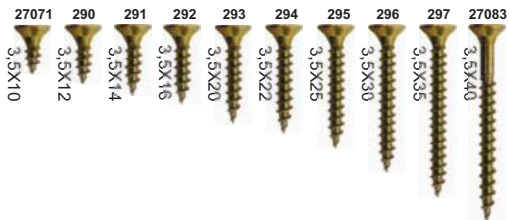

CABEÇA CHATA/PHILLIPS