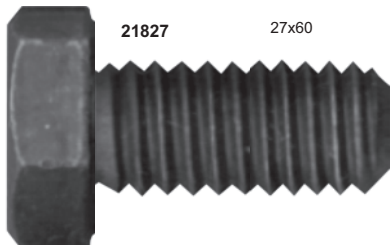

21824

24x220

21825

24x250

TABELA ROSCA/CHAVE

ESPESSURA	MA / RG	CHAVE
27mm	3,00	41

TABELA ROSCA/CHAVE		
ESPESSURA	MA / RG	CHAVE
27mm	3,00	41

TABELA ROSCA/CHAVE		
ESPESSURA	MA / RG	CHAVE
30mm	3,50	46