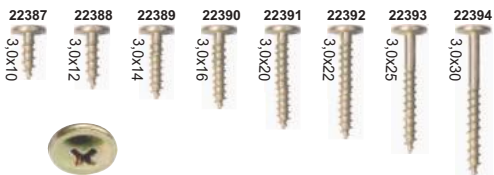

CABEÇA FLANGEADA