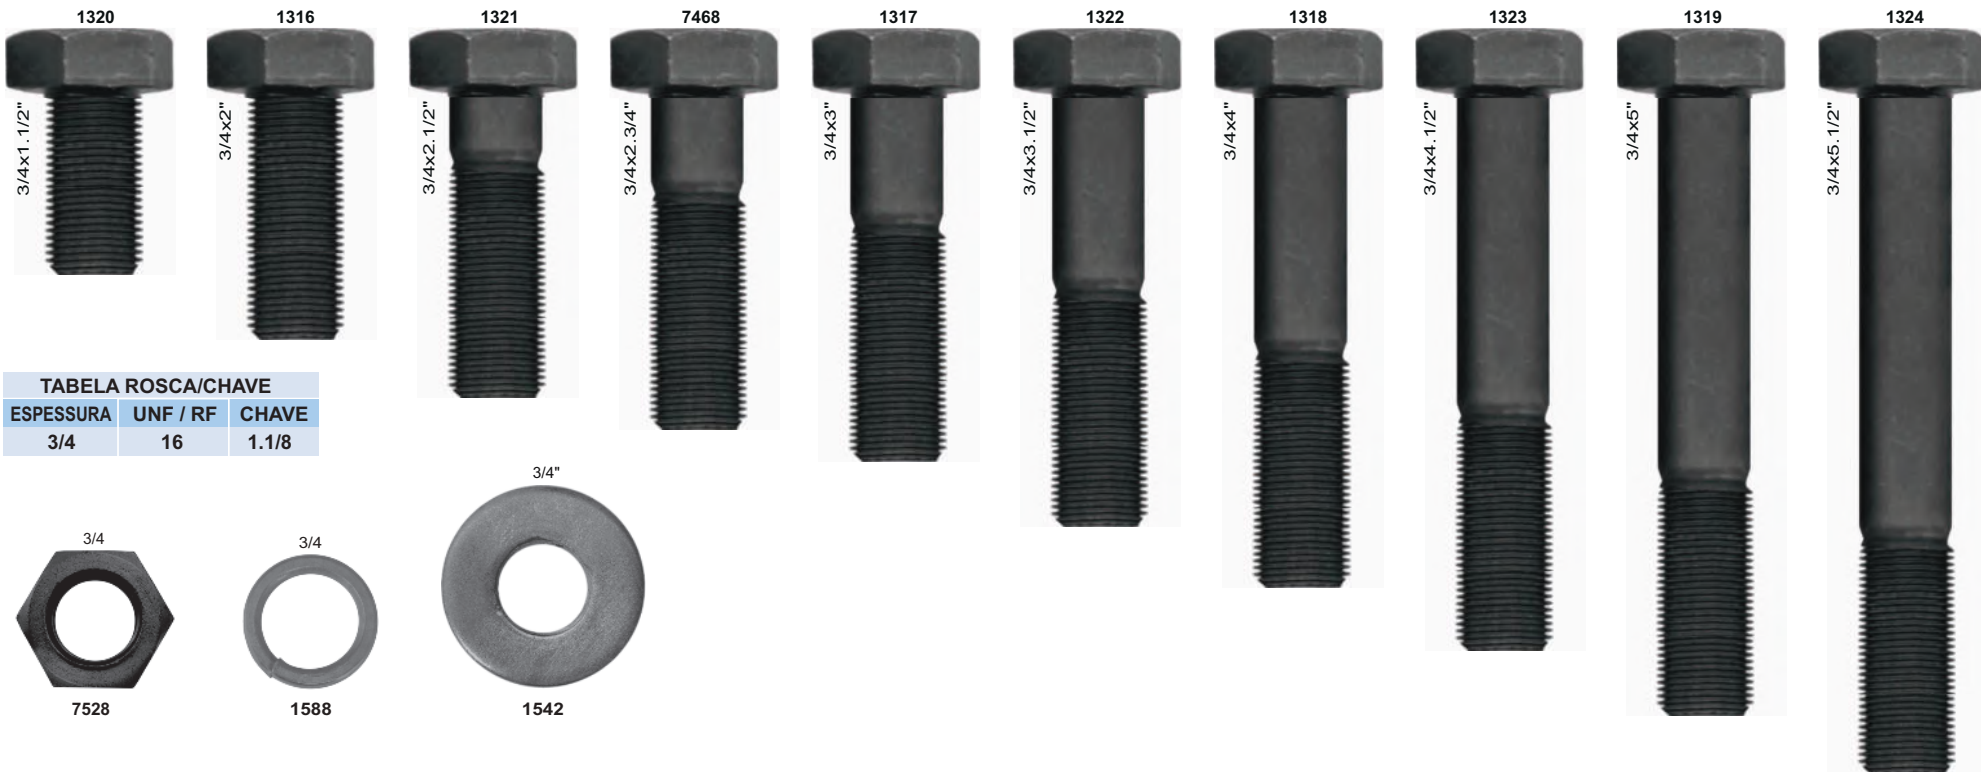

3/4"

GRUPO: 6500...
PARAFUSO P/ MAKITA

ROSCA ESQUERDA SEXTAVADO

GRUPO: 0135...
PARAFUSO CILÍNDRICO CABEÇA TORX T-27 (PARAFUSOS UTILIZADOS EM MOTO-SERRAS)

TABELA ROSCA/CHAVE

ESPESSURA	UNF / RF	CHAVE
3/4	16	1.1/8