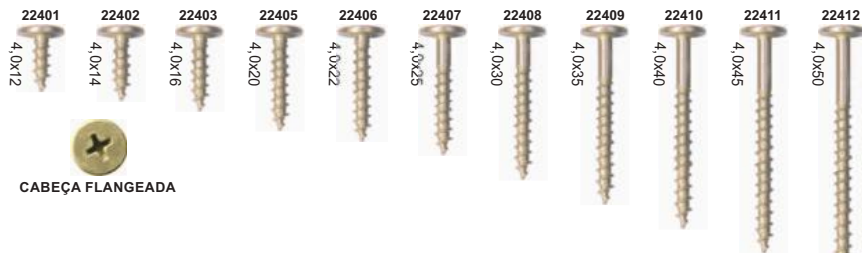

CATÁLOGO DE
FIXADORES

ORCA ON-LINE

ORCA®

DISTRIBUIDORA

Aqui está um guia rápido e intuitivo que irá ajudá-lo a compreender melhor os mais diversos tipos de parafusos, cabeças, fendas, rosças e outros elementos que podem compor a sua próxima compra e venda de Parafusos e Fixadores em geral. Geralmente o comprimento de um parafuso é medido de sua cabeça até a outra extremidade, onde sua rosca termina. Entretanto, para parafusos em que a cabeça ficará para fora da superfície é necessário medir seu comprimento abaixo da cabeça até o final da rosca.

***USADO NA FABRICAÇÃO DE BAÚ E BARCO DE ALUMÍNIO**

CABEÇA CHATA/PHILLIPS

**GRUPO: 0007...
PARAFUSO CHIPBOARD PRETO**

**GRUPO: 0008...
PARAFUSO CHIPBOARD BICROMATIZADO**

**GRUPO: 0009...
PARAFUSO CHIPBOARD ZINCADO**

**GRUPO: 0026...
PARAFUSO CHIPBOARD P/ PUXADORES (MADEIRA/ACRÍLICO)**

MEDIDAS DE PARAFUSOS P/ INSTALAÇÕES DE DOBRADIÇAS

DOBRADIÇA	DOBRADIÇA DE 3/4"	DOBRADIÇA DE 1.1/2"	DOBRADIÇA DE 2"	DOBRADIÇA DE 2.1/2"	DOBRADIÇA DE 3"	DOBRADIÇA DE 3.1/2"	DOBRADIÇA DE 4"
PARAFUSO	PARAFUSO 2,5X12	PARAFUSO 3,0X12	PARAFUSO 3,0X12	PARAFUSO 3,0X16	PARAFUSO 3,5X20	PARAFUSO 3,5X20	PARAFUSO 4,0X20

CABEÇA FLANGEADA

CABEÇA FLANGEADA

CABEÇA FLANGEADA

CABEÇA FLANGEADA

CABEÇA FLANGEADA

CABEÇA FLANGEADA

4,2 CHAVE 1/4

4,8 CHAVE 5/16