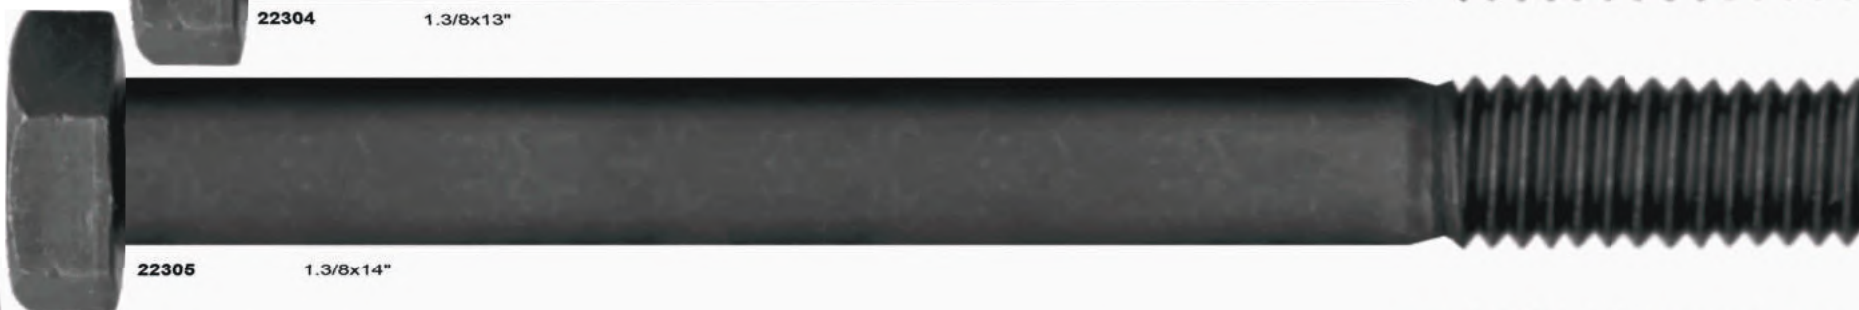

22304 1.3/8x13"

22305 1.3/8x14"