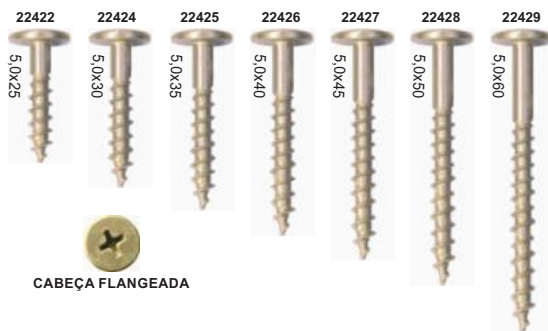

CATÁLOGO DE
FIXADORES

ORCA ON-LINE

ORCA®

DISTRIBUIDORA

Aqui está um guia rápido e intuitivo que irá ajudá-lo a compreender melhor os mais diversos tipos de parafusos, cabeças, fendas, rosças e outros elementos que podem compor a sua próxima compra e venda de Parafusos e Fixadores em geral. Geralmente o comprimento de um parafuso é medido de sua cabeça até a outra extremidade, onde sua rosca termina. Entretanto, para parafusos em que a cabeça ficará para fora da superfície é necessário medir seu comprimento abaixo da cabeça até o final da rosca.

CABEÇA FLANGEADA

CABEÇA FLANGEADA

CABEÇA FLANGEADA

CABEÇA FLANGEADA

CABEÇA FLANGEADA

CABEÇA FLANGEADA

4,2 CHAVE 1/4

4,8 CHAVE 5/16

5,5 CHAVE 5/16

6,3 CHAVE 3/8

CABEÇA CHATA/PHILLIPS

CABEÇA CHATA/PHILLIPS

CABEÇA CHATA/PHILLIPS

CABEÇA CHATA/PHILLIPS

CABEÇA PANELA/PHILLIPS

CABEÇA CHATA