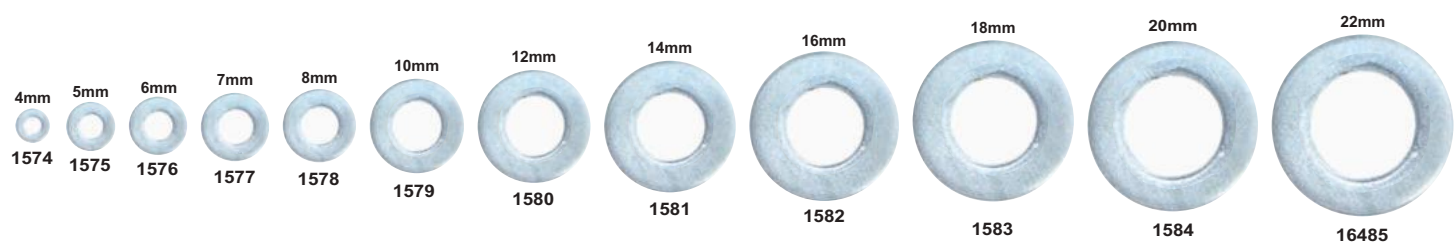

40859

40861

GRUPO: 0215...
ARRUELA LISA
AÇO 5.8 POLIDA
POLEGADA

GRUPO: 0225...
ARRUELA LISA AÇO 5.8
POLIDA - MILÍMETRO

GRUPO: 0220...
ARRUELA LISA AÇO 5.8
ZINCADA - POLEGADA

GRUPO: 0230...
ARRUELA LISA AÇO 5.8
ZINCADA - MILÍMETRO