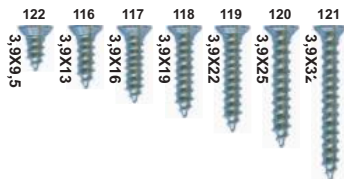

CATÁLOGO DE
FIXADORES

ORCA ON-LINE

ORCA®

DISTRIBUIDORA

Aqui está um guia rápido e intuitivo que irá ajudá-lo a compreender melhor os mais diversos tipos de parafusos, cabeças, fendas, rosças e outros elementos que podem compor a sua próxima compra e venda de Parafusos e Fixadores em geral. Geralmente o comprimento de um parafuso é medido de sua cabeça até a outra extremidade, onde sua rosca termina. Entretanto, para parafusos em que a cabeça ficará para fora da superfície é necessário medir seu comprimento abaixo da cabeça até o final da rosca.

5,5 CHAVE 5/16

6,3 CHAVE 3/8

CABEÇA CHATA/PHILLIPS

CABEÇA CHATA/PHILLIPS

CABEÇA CHATA/PHILLIPS

CABEÇA CHATA/PHILLIPS

CABEÇA PANELA/PHILLIPS

CABEÇA CHATA