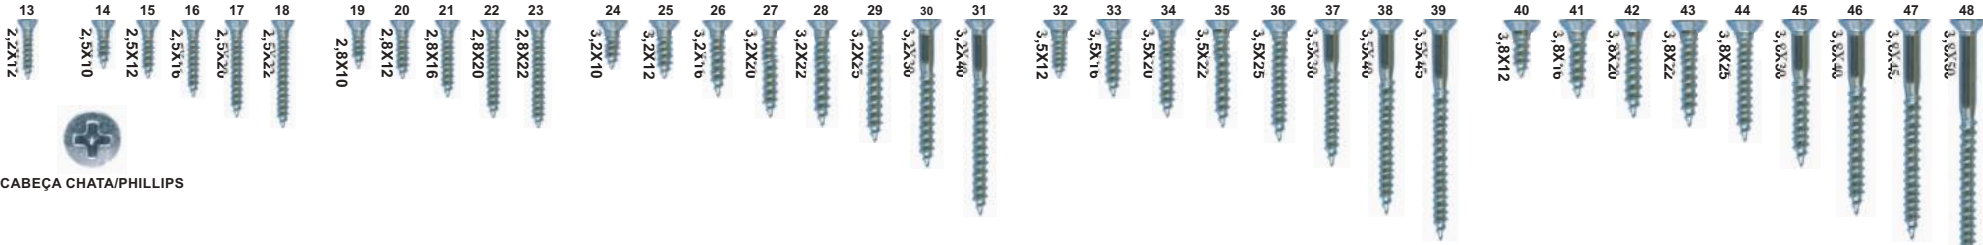

4,2 CHAVE 1/4

CABEÇA CHATA/PHILLIPS