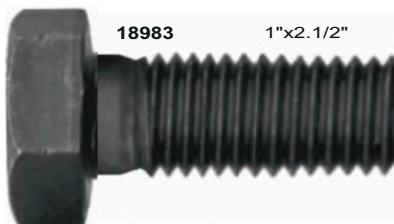

TABELA ROSCA/CHAVE		
ESPESSURA	UNC / RG	CHAVE
7/8	9	1.15/16

TABELA ROSCA/CHAVE		
ESPESSURA	UNC / RG	CHAVE
1"	8	1.1/2

1538

1585

19003

TABELA ROSCA/CHAVE

ESPESSURA	UNC / RG	CHAVE
1"	8	1.1/2

18997 1"x11"