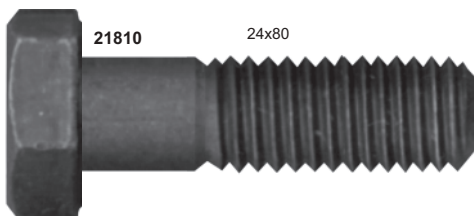

TABELA ROSCA/CHAVE

ESPESSURA	MA / RG	CHAVE
22mm	2,5	32

TABELA ROSCA/CHAVE		
ESPESSURA	MA / RG	CHAVE
24mm	3,00	36

TABELA ROSCA/CHAVE		
ESPESSURA	MA / RG	CHAVE
24mm	3,00	36

24mm

23060

24mm

23070