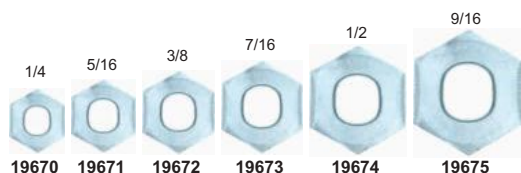

GRUPO.: 0332... PORCA SEXTAVADA ROSCA FINA (MB) TORQUE ZINCADA - MILÍMETRO

SEXTAVADA

SEXTAVADA

GRUPO.: 0337... PORCA SEXTAVADA ROSCA GROSSA (UNC) TORQUE ZINCADA - POLEGADA

TABELA ROSCA/CHAVE UNC / RG

ESPESSURA	CHAVE	FIO ROSCA
1/4	7/16	20
5/16	1/2	18
3/8	9/16	16
7/16	5/8	14
1/2	3/4	13
9/16	7/8	12