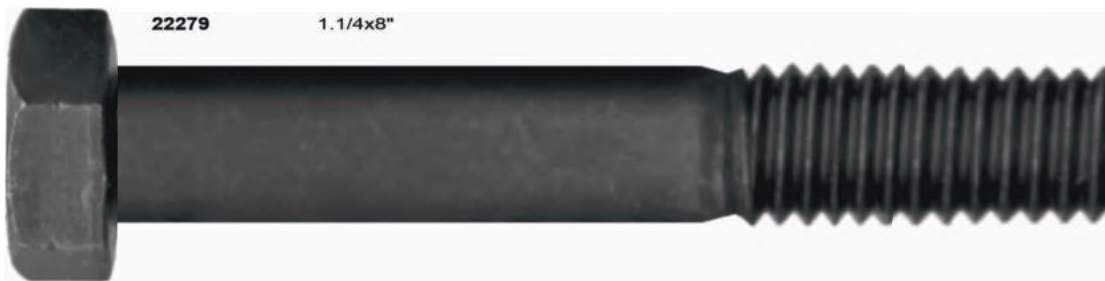

TABELA ROSCA/CHAVE		
ESPESSURA	UNC / RG	CHAVE
1.1/8	7	1.11/16

TABELA ROSCA/CHAVE

ESPESSURA	UNC / RG	CHAVE
1.1/8	7	1.11/16

TABELA ROSCA/CHAVE		
ESPESSURA	UNC / RG	CHAVE
1.1/4	7	1.7/8

23057

23067

22328

TABELA ROSCA/CHAVE		
ESPESSURA	UNC / RG	CHAVE
1.1/4	7	1.7/8