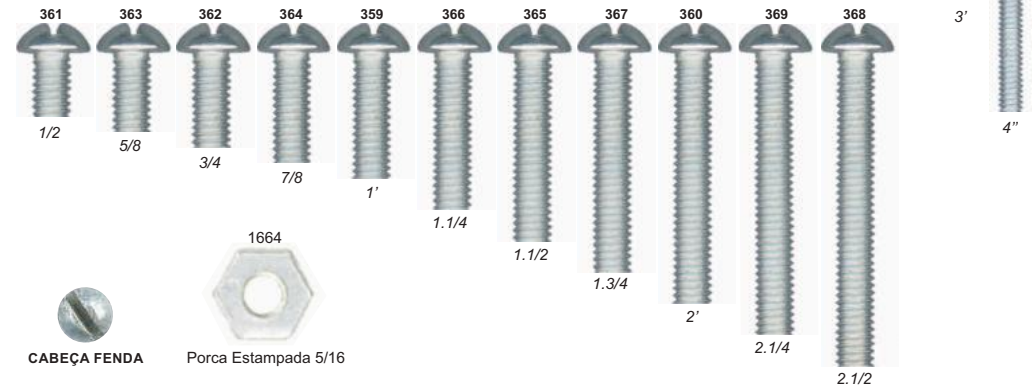

CABEÇA TAMPINHA/PHILLIPS

CABEÇA TAMPINHA

**GRUPO: 0023...
MADEIRA PHILLIPS/CABEÇA TAMPINHA ZINCADO**

CABEÇA TAMPINHA/PHILLIPS

**GRUPO.: 2102...
TAMPINHA
PLÁSTICA P/
PARAFUSO DE
MÓVEIS**

COD.	CORES
19502	MARFIM
19504	BRANCA
19505	MOGNO
19506	CINZA
19507	PRETA
19508	TABACO