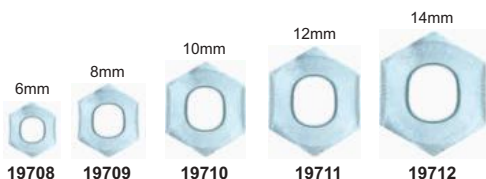

TABELA ROSCA/CHAVE MA / RG		
ESPESSURA	CHAVE	FIO ROSCA
6mm	10	1,00
8mm	13	1,25
10mm	17	1,50
12mm	19	1,75

GRUPO.: 0345...
PORCA SEXTAVADA
C/ ALÇA P/ CARROCERIA

COD. POL.

1740	5/8
1739	3/4

SEXTAVADA

GRUPO.: 0339... PORCA SEXTAVADA ROSCA GROSSA (MA) TORQUE ZINCADA - MILÍMETRO