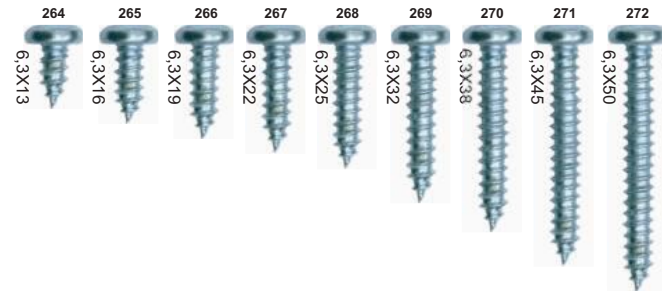

CATÁLOGO DE
FIXADORES

ORCA ON-LINE

ORCA®

DISTRIBUIDORA

Aqui está um guia rápido e intuitivo que irá ajudá-lo a compreender melhor os mais diversos tipos de parafusos, cabeças, fendas, rosças e outros elementos que podem compor a sua próxima compra e venda de Parafusos e Fixadores em geral. Geralmente o comprimento de um parafuso é medido de sua cabeça até a outra extremidade, onde sua rosca termina. Entretanto, para parafusos em que a cabeça ficará para fora da superfície é necessário medir seu comprimento abaixo da cabeça até o final da rosca.

CABEÇA FLANGEADA

CABEÇA FLANGEADA

CABEÇA FLANGEADA

CABEÇA FLANGEADA

CABEÇA FLANGEADA

CABEÇA FLANGEADA

4,2 CHAVE 1/4

4,8 CHAVE 5/16

5,5 CHAVE 5/16

6,3 CHAVE 3/8

CABEÇA CHATA/PHILLIPS

CABEÇA CHATA/PHILLIPS

CABEÇA CHATA/PHILLIPS

CABEÇA CHATA/PHILLIPS

CABEÇA PANELA/PHILLIPS

CABEÇA CHATA