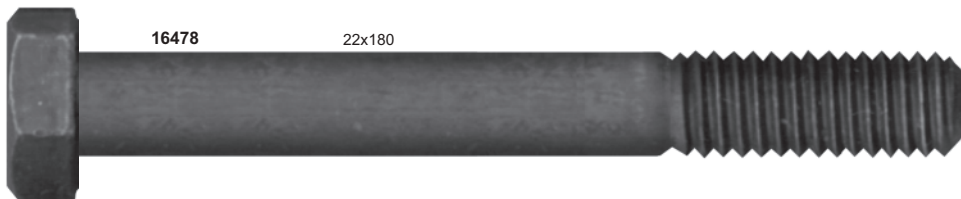

TABELA ROSCA/CHAVE		
ESPESSURA	MA / RG	CHAVE
16mm	2,0	24

TABELA ROSCA/CHAVE		
ESPESSURA	MA / RG	CHAVE
18mm	2,5	27

TABELA ROSCA/CHAVE		
ESPESSURA	MA / RG	CHAVE
20mm	2,5	30

TABELA ROSCA/CHAVE		
ESPESSURA	MA / RG	CHAVE
22mm	2,5	32