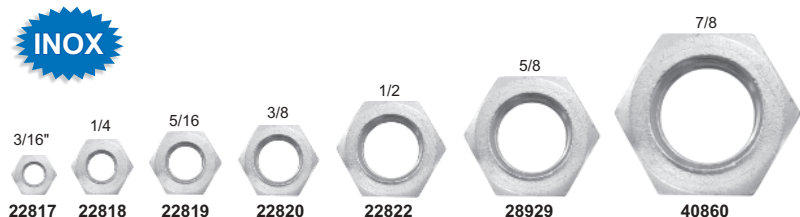

GRUPO: 0226... ARRUELA LISA AÇO INOX - MILÍMETRO

GRUPO: 0236... ARRUELA PRESSÃO AÇO INOX - POLEGADA

GRUPO: 0246... ARRUELA PRESSÃO AÇO INOX - MILÍMETRO

GRUPO.: 0306... PORCA SEXTAVADA INOX ROSCA GROSSA (UNC) POLEGADA