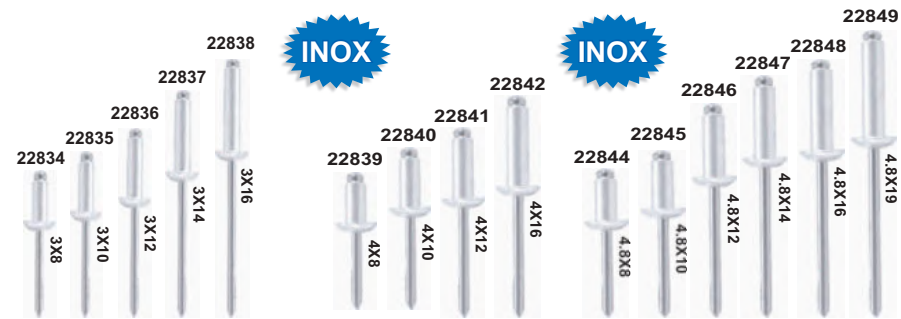

GRUPO: 0605... REBITE DE REPUXO AÇO INOX (REBITE 3)

GRUPO: 0605... REBITE DE REPUXO AÇO INOX (REBITE 4)

GRUPO: 0605... REBITE DE REPUXO AÇO INOX (REBITE 4.8)