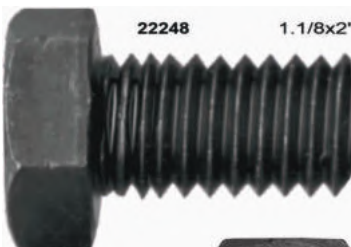

18998 1"x12"

22242 1"x13"

22246 1"x14"

22247 1"x15"

TABELA ROSCA/CHAVE		
ESPESSURA	UNC / RG	CHAVE
1"	8	1.1/2

19003

1538

TABELA ROSCA/CHAVE		
ESPESSURA	UNC / RG	CHAVE
1.1/8	7	1.11/16