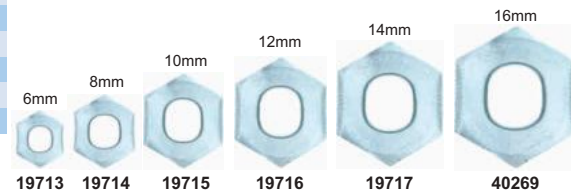

GRUPO.: 0332... PORCA SEXTAVADA ROSCA FINA (MB) TORQUE ZINCADA - MILÍMETRO

SEXTAVADA