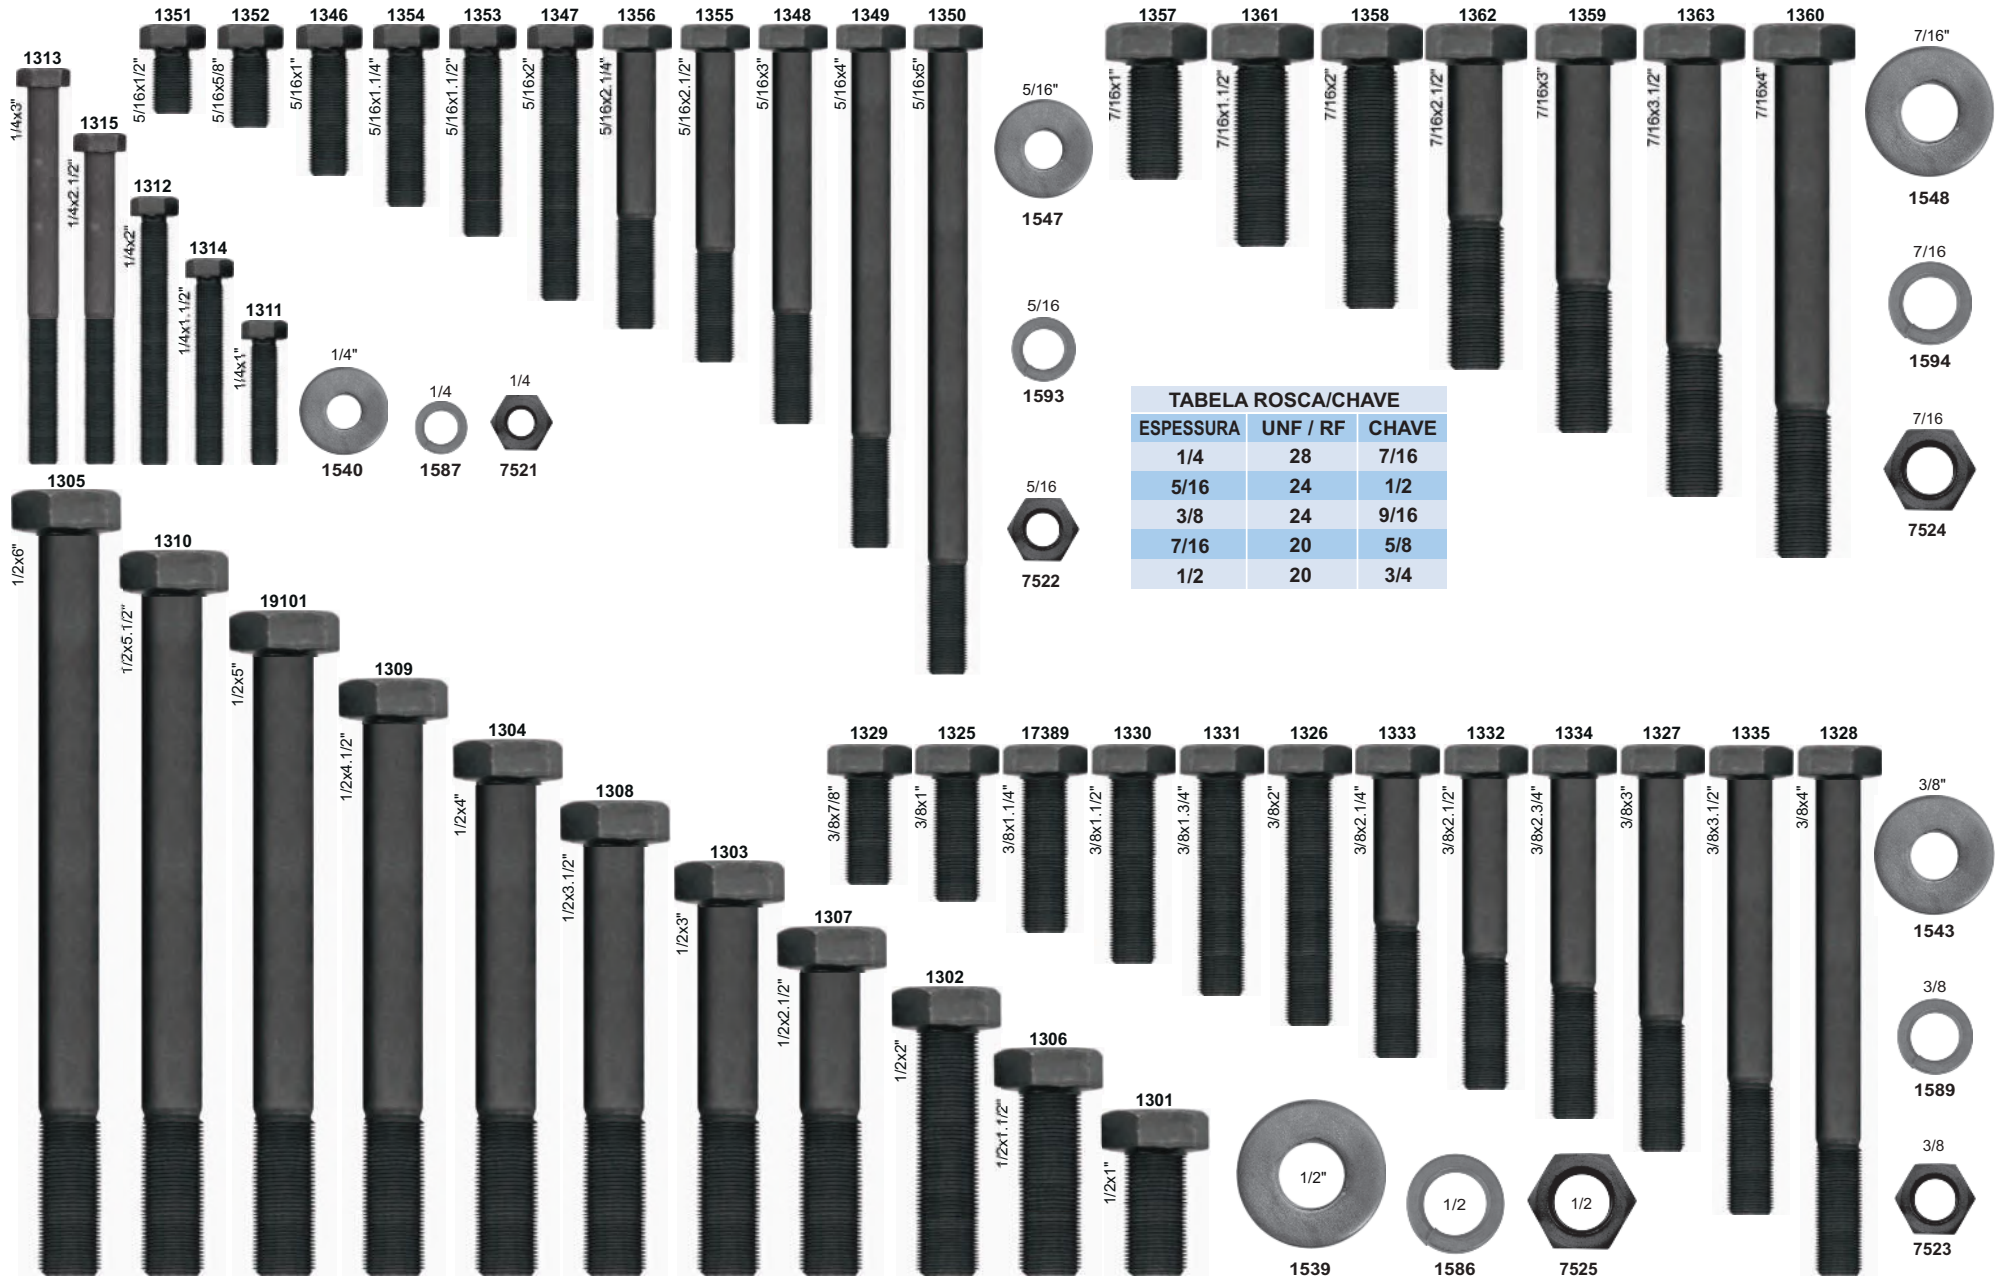

ESPESSURA	UNC / RG	CHAVE
1.1/2	6	2.1/4

22324

1.1/2x14"

22326

1.1/2x15"

TABELA ROSCA/CHAVE

ESPESSURA	UNF / RF	CHAVE
1/4	28	7/16
5/16	24	1/2
3/8	24	9/16
7/16	20	5/8
1/2	20	3/4

TABELA ROSCA/CHAVE		
ESPESSURA	UNF / RF	CHAVE
9/16	18	13/16
5/8	18	15/16