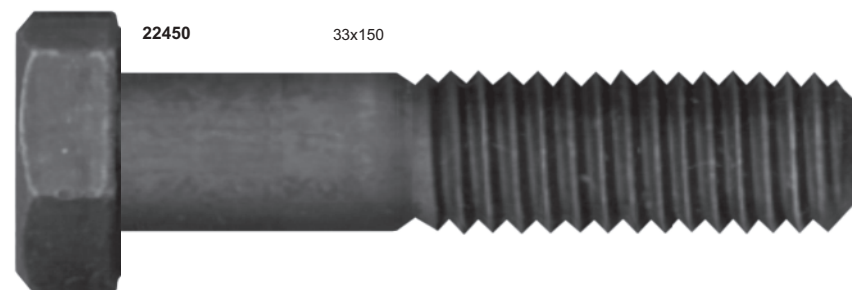

22446 33x110

22449 33x140

22442 33x80

22445 33x100

22450 33x150

22444 33x90

22451 33x160

TABELA ROSCA/CHAVE		
ESPESSURA	MA / RG	CHAVE
33mm	3,50	50