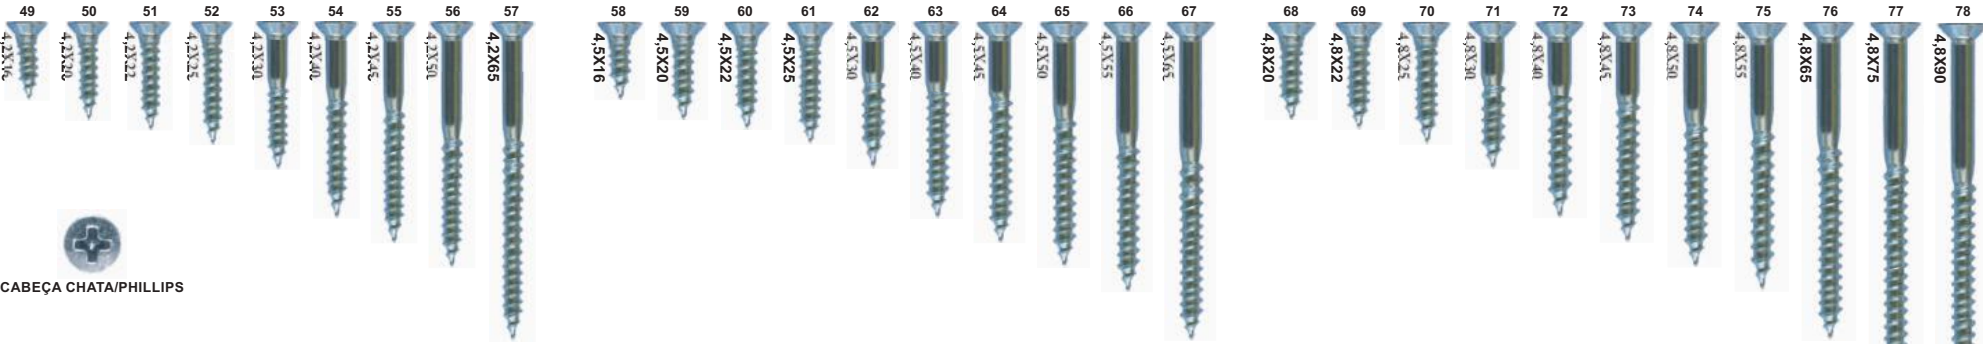

CABEÇA CHATA/PHILLIPS