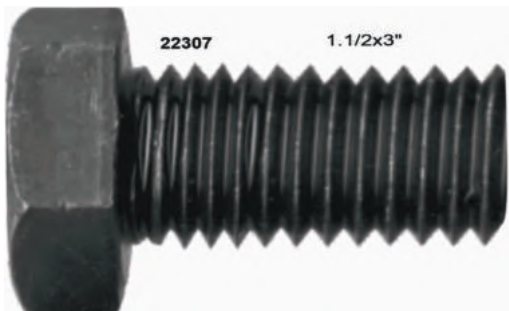

22301 1.3/8x11"

22302 1.3/8x12"

22304 1.3/8x13"

22305 1.3/8x14"

22306 1.3/8x15"

TABELA ROSCA/CHAVE		
ESPESSURA	UNC / RG	CHAVE
1.1/2	6	2.1/4

22315 1.1/2x7"

22316 1.1/2x7.1/2"