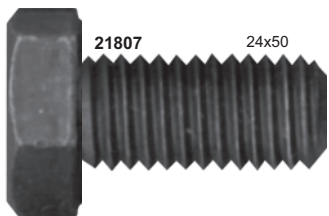

TABELA ROSCA/CHAVE

ESPESSURA	MA / RG	CHAVE
22mm	2,5	32

TABELA ROSCA/CHAVE		
ESPESSURA	MA / RG	CHAVE
24mm	3,00	36

TABELA ROSCA/CHAVE		
ESPESSURA	MA / RG	CHAVE
24mm	3,00	36

24mm

23060

24mm

23070