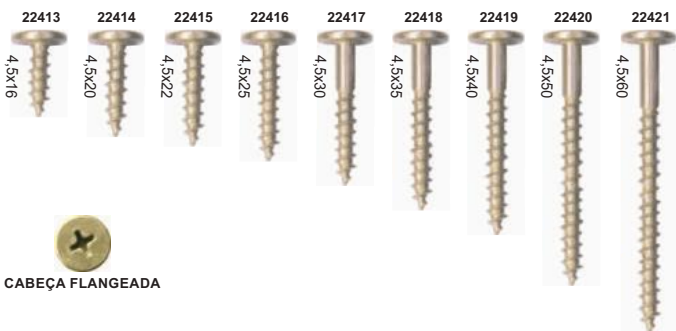

CATÁLOGO DE
FIXADORES

ORCA ON-LINE

ORCA®

DISTRIBUIDORA

Aqui está um guia rápido e intuitivo que irá ajudá-lo a compreender melhor os mais diversos tipos de parafusos, cabeças, fendas, rosças e outros elementos que podem compor a sua próxima compra e venda de Parafusos e Fixadores em geral. Geralmente o comprimento de um parafuso é medido de sua cabeça até a outra extremidade, onde sua rosca termina. Entretanto, para parafusos em que a cabeça ficará para fora da superfície é necessário medir seu comprimento abaixo da cabeça até o final da rosca.

***USADO NA FABRICAÇÃO DE BAÚ E BARCO DE ALUMÍNIO**

CABEÇA CHATA/PHILLIPS

**GRUPO: 0007...
PARAFUSO CHIPBOARD PRETO**

**GRUPO: 0008...
PARAFUSO CHIPBOARD BICROMATIZADO**

**GRUPO: 0009...
PARAFUSO CHIPBOARD ZINCADO**

**GRUPO: 0026...
PARAFUSO CHIPBOARD P/ PUXADORES (MADEIRA/ACRÍLICO)**

MEDIDAS DE PARAFUSOS P/ INSTALAÇÕES DE DOBRADIÇAS

DOBRADIÇA	DOBRADIÇA DE 3/4"	DOBRADIÇA DE 1.1/2"	DOBRADIÇA DE 2"	DOBRADIÇA DE 2.1/2"	DOBRADIÇA DE 3"	DOBRADIÇA DE 3.1/2"	DOBRADIÇA DE 4"
PARAFUSO	PARAFUSO 2,5X12	PARAFUSO 3,0X12	PARAFUSO 3,0X12	PARAFUSO 3,0X16	PARAFUSO 3,5X20	PARAFUSO 3,5X20	PARAFUSO 4,0X20

CABEÇA FLANGEADA

CABEÇA FLANGEADA

CABEÇA FLANGEADA

CABEÇA FLANGEADA

CABEÇA FLANGEADA

CABEÇA FLANGEADA

4,2 CHAVE 1/4

4,8 CHAVE 5/16