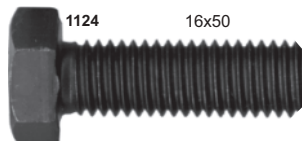

TABELA ROSCA/CHAVE		
ESPESSURA	MA / RG	CHAVE
16mm	2,0	24

TABELA ROSCA/CHAVE		
ESPESSURA	MA / RG	CHAVE
18mm	2,5	27

TABELA ROSCA/CHAVE		
ESPESSURA	MA / RG	CHAVE
20mm	2,5	30

TABELA ROSCA/CHAVE		
ESPESSURA	MA / RG	CHAVE
22mm	2,5	32