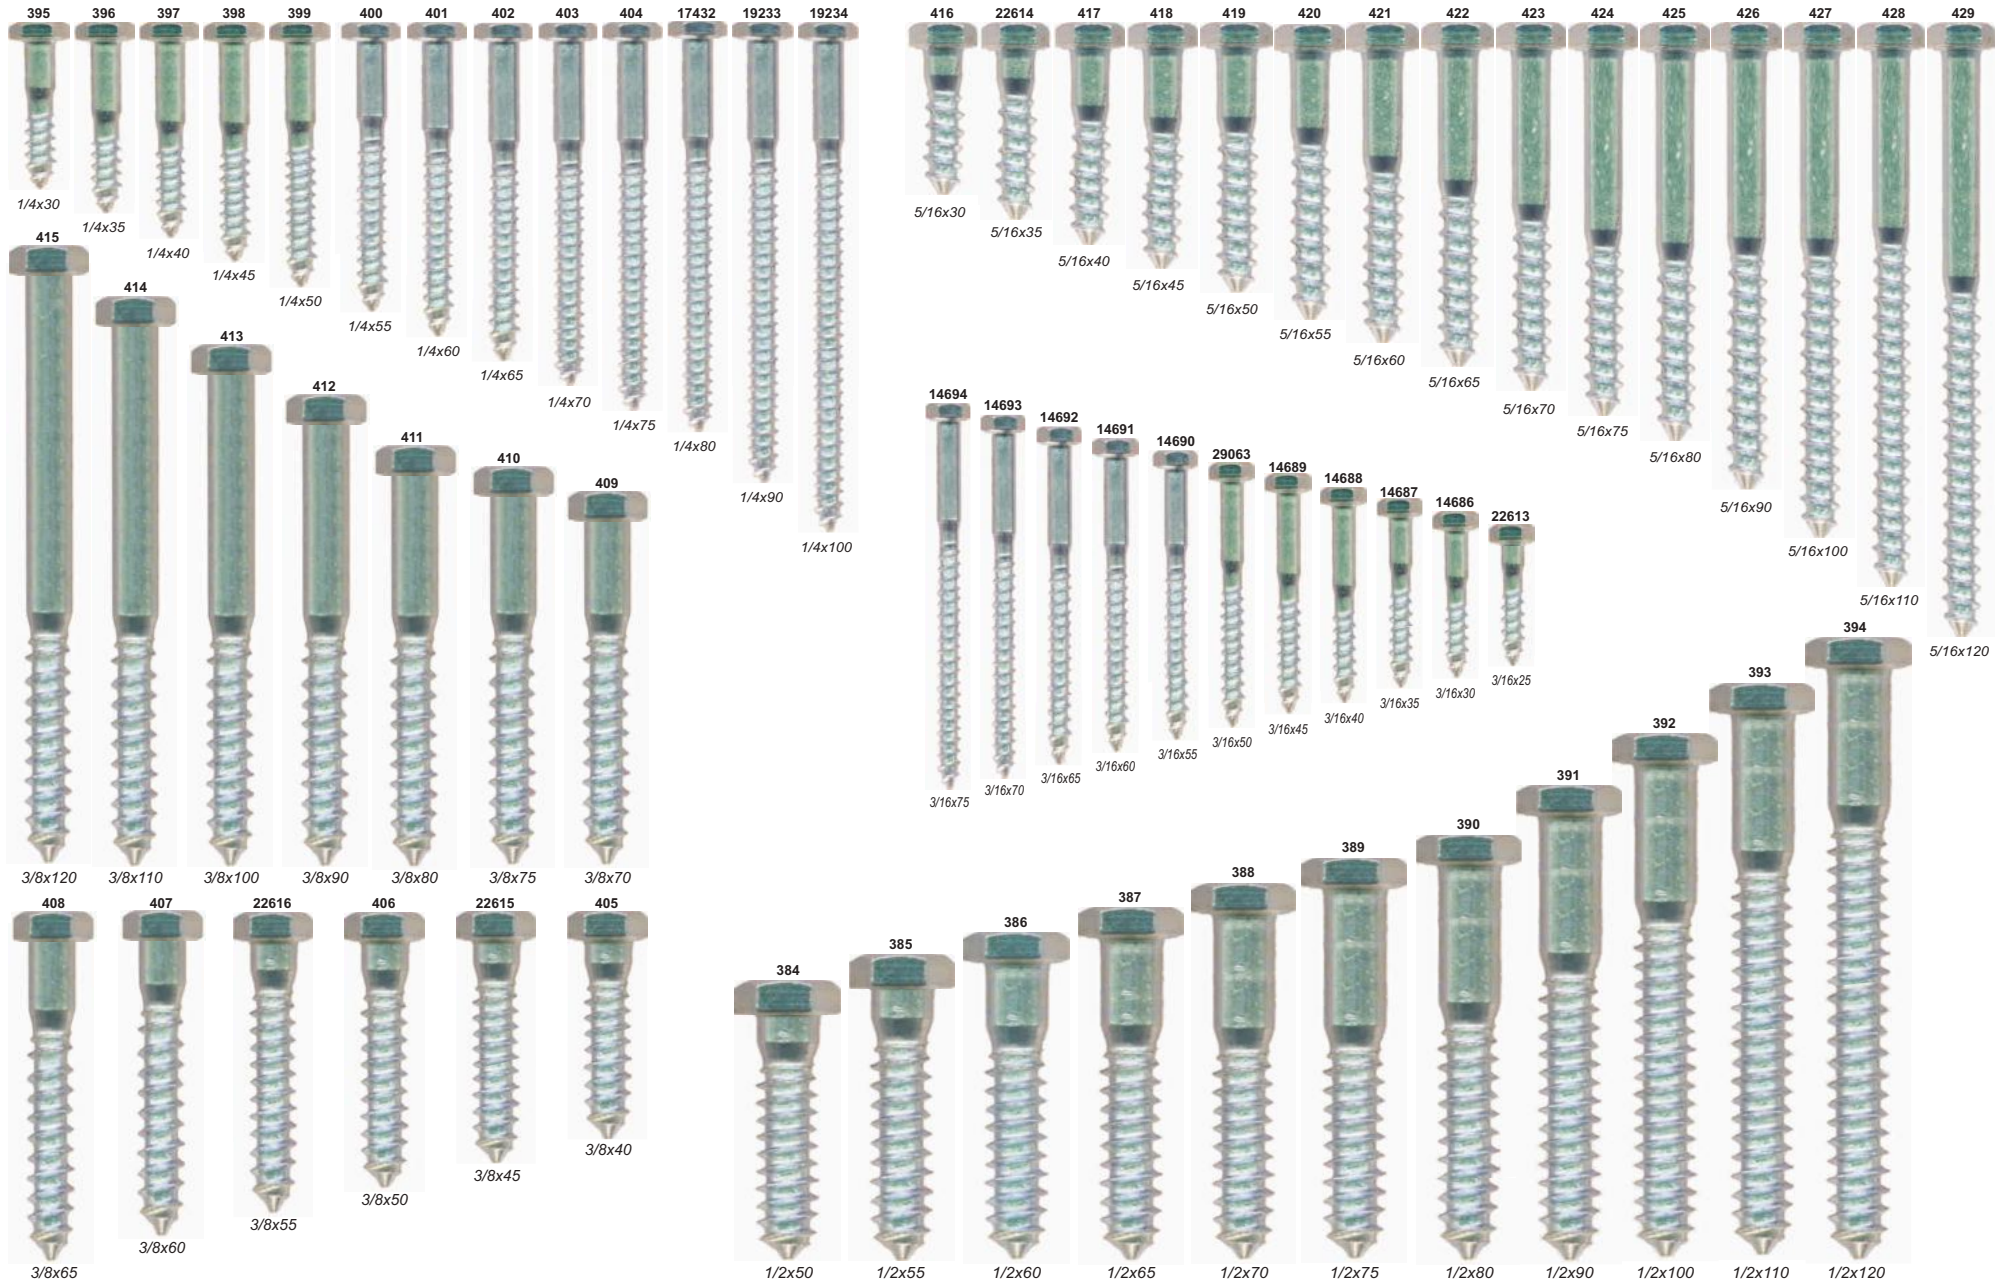

5,5 CHAVE 5/16

6,3 CHAVE 3/8

CABEÇA CHATA/PHILLIPS

CABEÇA CHATA/PHILLIPS

CABEÇA CHATA/PHILLIPS

CABEÇA CHATA/PHILLIPS

CABEÇA PANELA/PHILLIPS

CABEÇA CHATA