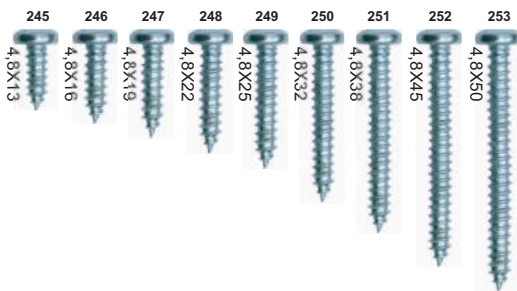

CATÁLOGO DE
FIXADORES

ORCA ON-LINE

ORCA®

DISTRIBUIDORA

Aqui está um guia rápido e intuitivo que irá ajudá-lo a compreender melhor os mais diversos tipos de parafusos, cabeças, fendas, rosças e outros elementos que podem compor a sua próxima compra e venda de Parafusos e Fixadores em geral. Geralmente o comprimento de um parafuso é medido de sua cabeça até a outra extremidade, onde sua rosca termina. Entretanto, para parafusos em que a cabeça ficará para fora da superfície é necessário medir seu comprimento abaixo da cabeça até o final da rosca.

CABEÇA FLANGEADA

CABEÇA FLANGEADA

CABEÇA FLANGEADA

CABEÇA FLANGEADA

CABEÇA FLANGEADA

CABEÇA FLANGEADA

4,2 CHAVE 1/4

4,8 CHAVE 5/16

5,5 CHAVE 5/16

6,3 CHAVE 3/8

CABEÇA CHATA/PHILLIPS

CABEÇA CHATA/PHILLIPS

CABEÇA CHATA/PHILLIPS

CABEÇA CHATA/PHILLIPS

CABEÇA PANELA/PHILLIPS

CABEÇA CHATA