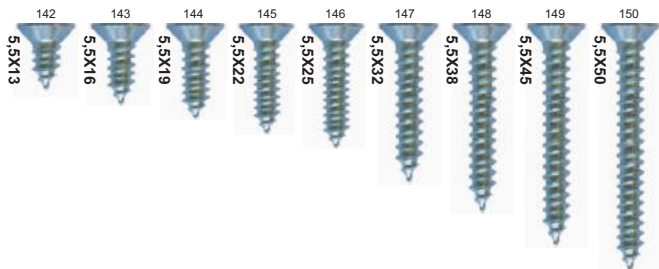

CATÁLOGO DE
FIXADORES

ORCA ON-LINE

ORCA®

DISTRIBUIDORA

Aqui está um guia rápido e intuitivo que irá ajudá-lo a compreender melhor os mais diversos tipos de parafusos, cabeças, fendas, rosças e outros elementos que podem compor a sua próxima compra e venda de Parafusos e Fixadores em geral. Geralmente o comprimento de um parafuso é medido de sua cabeça até a outra extremidade, onde sua rosca termina. Entretanto, para parafusos em que a cabeça ficará para fora da superfície é necessário medir seu comprimento abaixo da cabeça até o final da rosca.

5,5 CHAVE 5/16

6,3 CHAVE 3/8

CABEÇA CHATA/PHILLIPS

CABEÇA CHATA/PHILLIPS

CABEÇA CHATA/PHILLIPS

CABEÇA CHATA/PHILLIPS

CABEÇA PANELA/PHILLIPS

CABEÇA CHATA