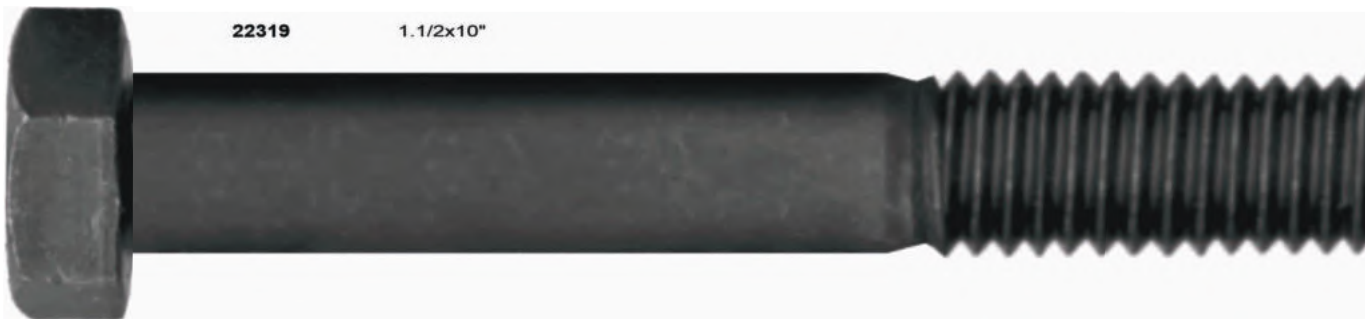

22317 1.1/2x8"

22318 1.1/2x9"

TABELA ROSCA/CHAVE		
ESPESSURA	UNC / RG	CHAVE
1.1/2	6	2.1/4

23056

23066

22330

22319

1.1/2x10"