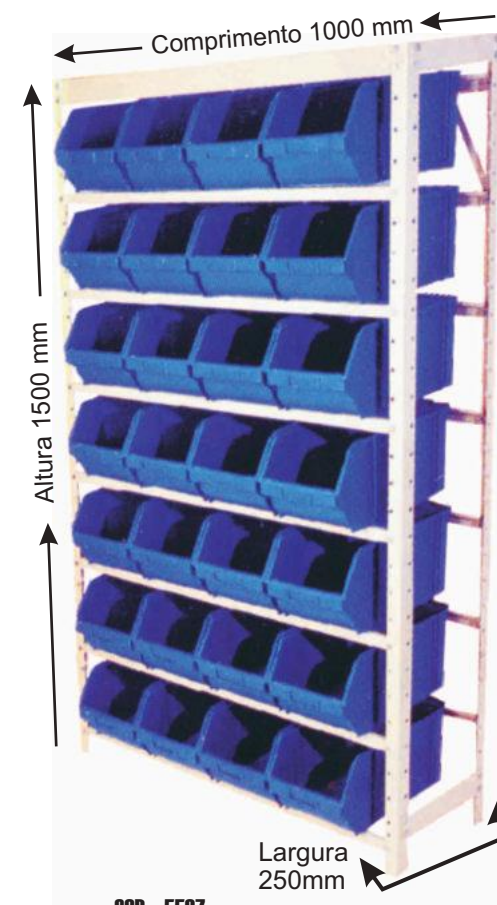

COD. - 5507
ESTANTE COMPLETA C/ 7X28 GAVETA AZUL Nº 7
COD. - 5512
ESTANTE COMPLETA C/ 7X28 GAVETA PRETA Nº 7

Medida Gaveta nº 07

Medida Gaveta nº 05

Medida Gaveta nº 03

Comprimento 1620mm

COD. - 5508

COD. - 5513