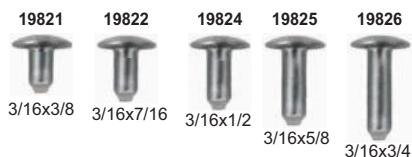

GRUPO.: 0603... REBITE DE ALUMÍNIO MACIÇO CABEÇA LENTILHA

TABELA PARA QUANTIDADE APROXIMADA DE QUILO POR REBITE

COD.	TAMANHO	QDAE	QDAE +/- POR KG
19821	3/16x3/8	1kg	1.190
19822	3/16x7/16	1kg	1.100
19824	3/16x1/2	1kg	1.008
19825	3/16x5/8	1kg	884
19826	3/16x3/4	1kg	765
19827	1/4x5/16	1kg	768
19828	1/4x1/2	1kg	587