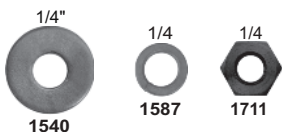

TABELA ROSCA/CHAVE		
ESPESSURA	MA / RG	CHAVE
6mm	1,00	10
8mm	1,25	13
10mm	1,50	15
12mm	1,75	16

TABELA ROSCA/CHAVE		
ESPESSURA	UNC / RG	CHAVE
1/4	20	7/16
5/16	18	1/2
3/8	16	9/16

TABELA ROSCA/CHAVE		
ESPESSURA	UNC / RG	CHAVE
7/16	14	5/8