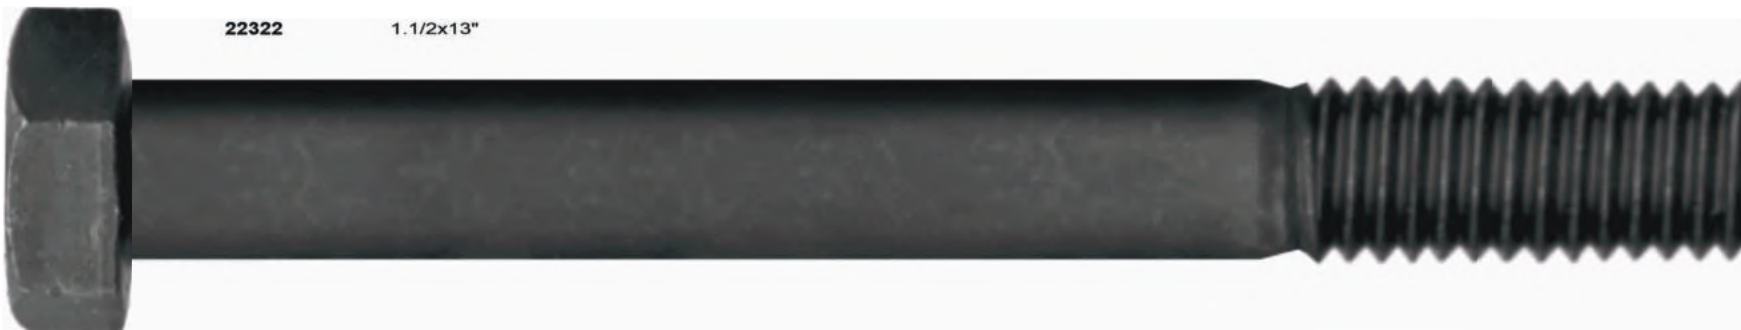

22320

1.1/2x11"

22321

1.1/2x12"

TABELA ROSCA/CHAVE		
ESPESSURA	UNC / RG	CHAVE
1.1/2	6	2.1/4

22322

1.1/2x13"

TABELA ROSCA/CHAVE