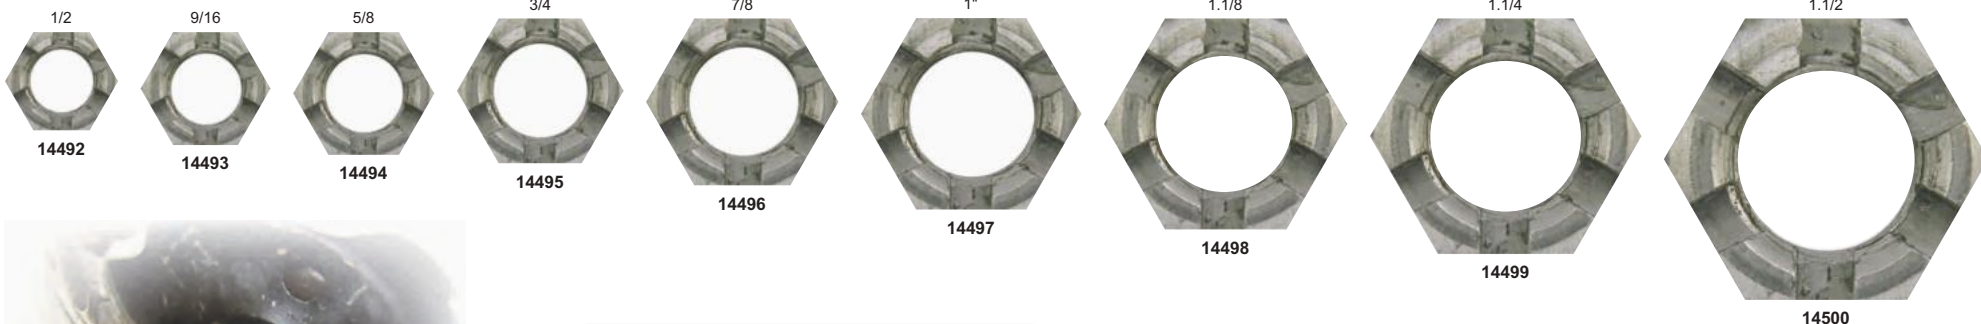

TAMANHO	CHAVE	FIO ROSCA
1/2	3/4	13
9/16	7/8	12
5/8	15/16	11
3/4	1.1/8	10
7/8	1.5/16	09
1"	1.1/2	08
1.1/8	1.11/16	07
1.1/4	1.7/8	07
1.1/2	2"	06

SEXTAVADA  **GRUPO.: 0342...**
PORCA CASTELO ROSCA GROSSA (UNC)
FERRO POLIDA S/ COROA - POLEGADA