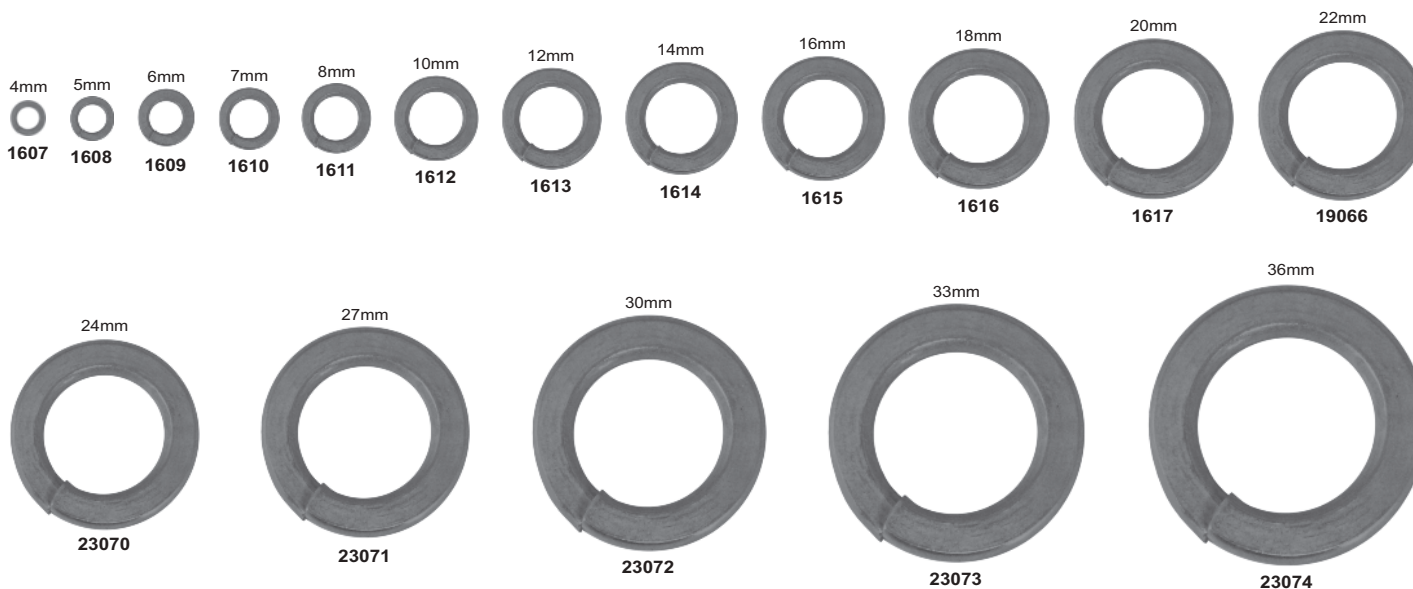

GRUPO: 0255...
ARRUELA FUNILEIRO
AÇO 5.8 ZINCADA

GRUPO: 0240...
ARRUELA PRESSÃO AÇO 5.8
ZINCADA - POLEGADA

GRUPO: 0250...
ARRUELA PRESSÃO AÇO 5.8
ZINCADA - MILÍMETRO

POLIDA

GRUPO: 0235...
ARRUELA PRESSÃO
AÇO 5.8 - POLIDA

POLEGADA

POLIDA

GRUPO: 0245...
ARRUELA PRESSÃO
AÇO 5.8 - POLIDA

MILÍMETRO

ZINCADA  **GRUPO: 0300...** **PORCA SEXTAVADA ESTAMPADA AÇO 5.8 FERRO ZINCADA ROSCA GROSSA (UNC) - POLEGADA**

TAMANHO	CHAVE
1/8	1/4
5/32	5/16
3/16	3/8
1/4	7/16
5/16	1/2
3/8	9/16