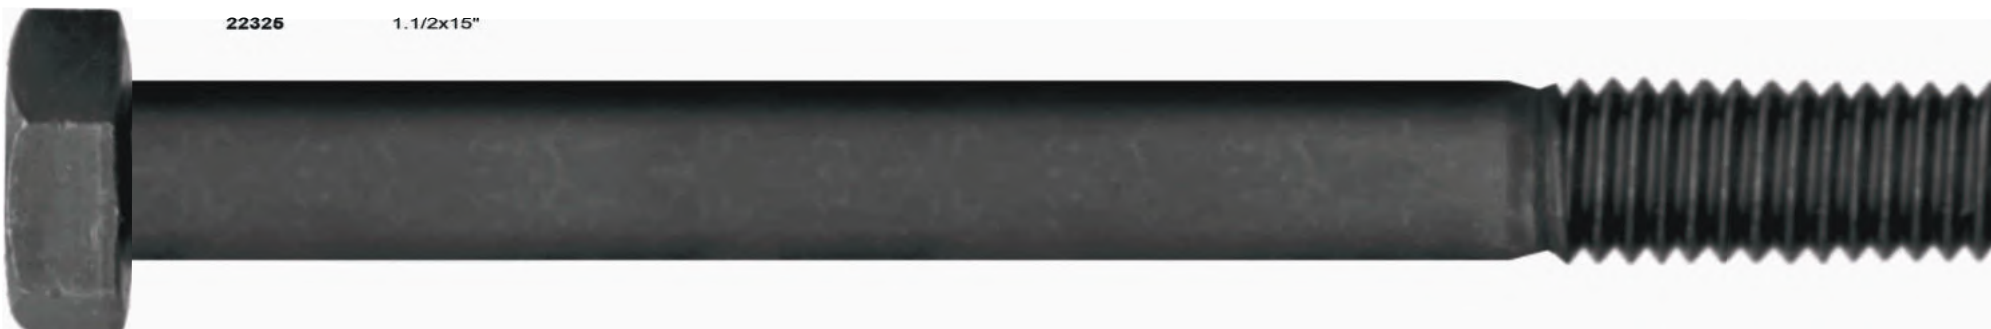

ESPESSURA	UNC / RG	CHAVE
1.1/2	6	2.1/4

22324

1.1/2x14"

22326

1.1/2x15"

TABELA ROSCA/CHAVE

ESPESSURA	UNF / RF	CHAVE
1/4	28	7/16
5/16	24	1/2
3/8	24	9/16
7/16	20	5/8
1/2	20	3/4

TABELA ROSCA/CHAVE		
ESPESSURA	UNF / RF	CHAVE
9/16	18	13/16
5/8	18	15/16