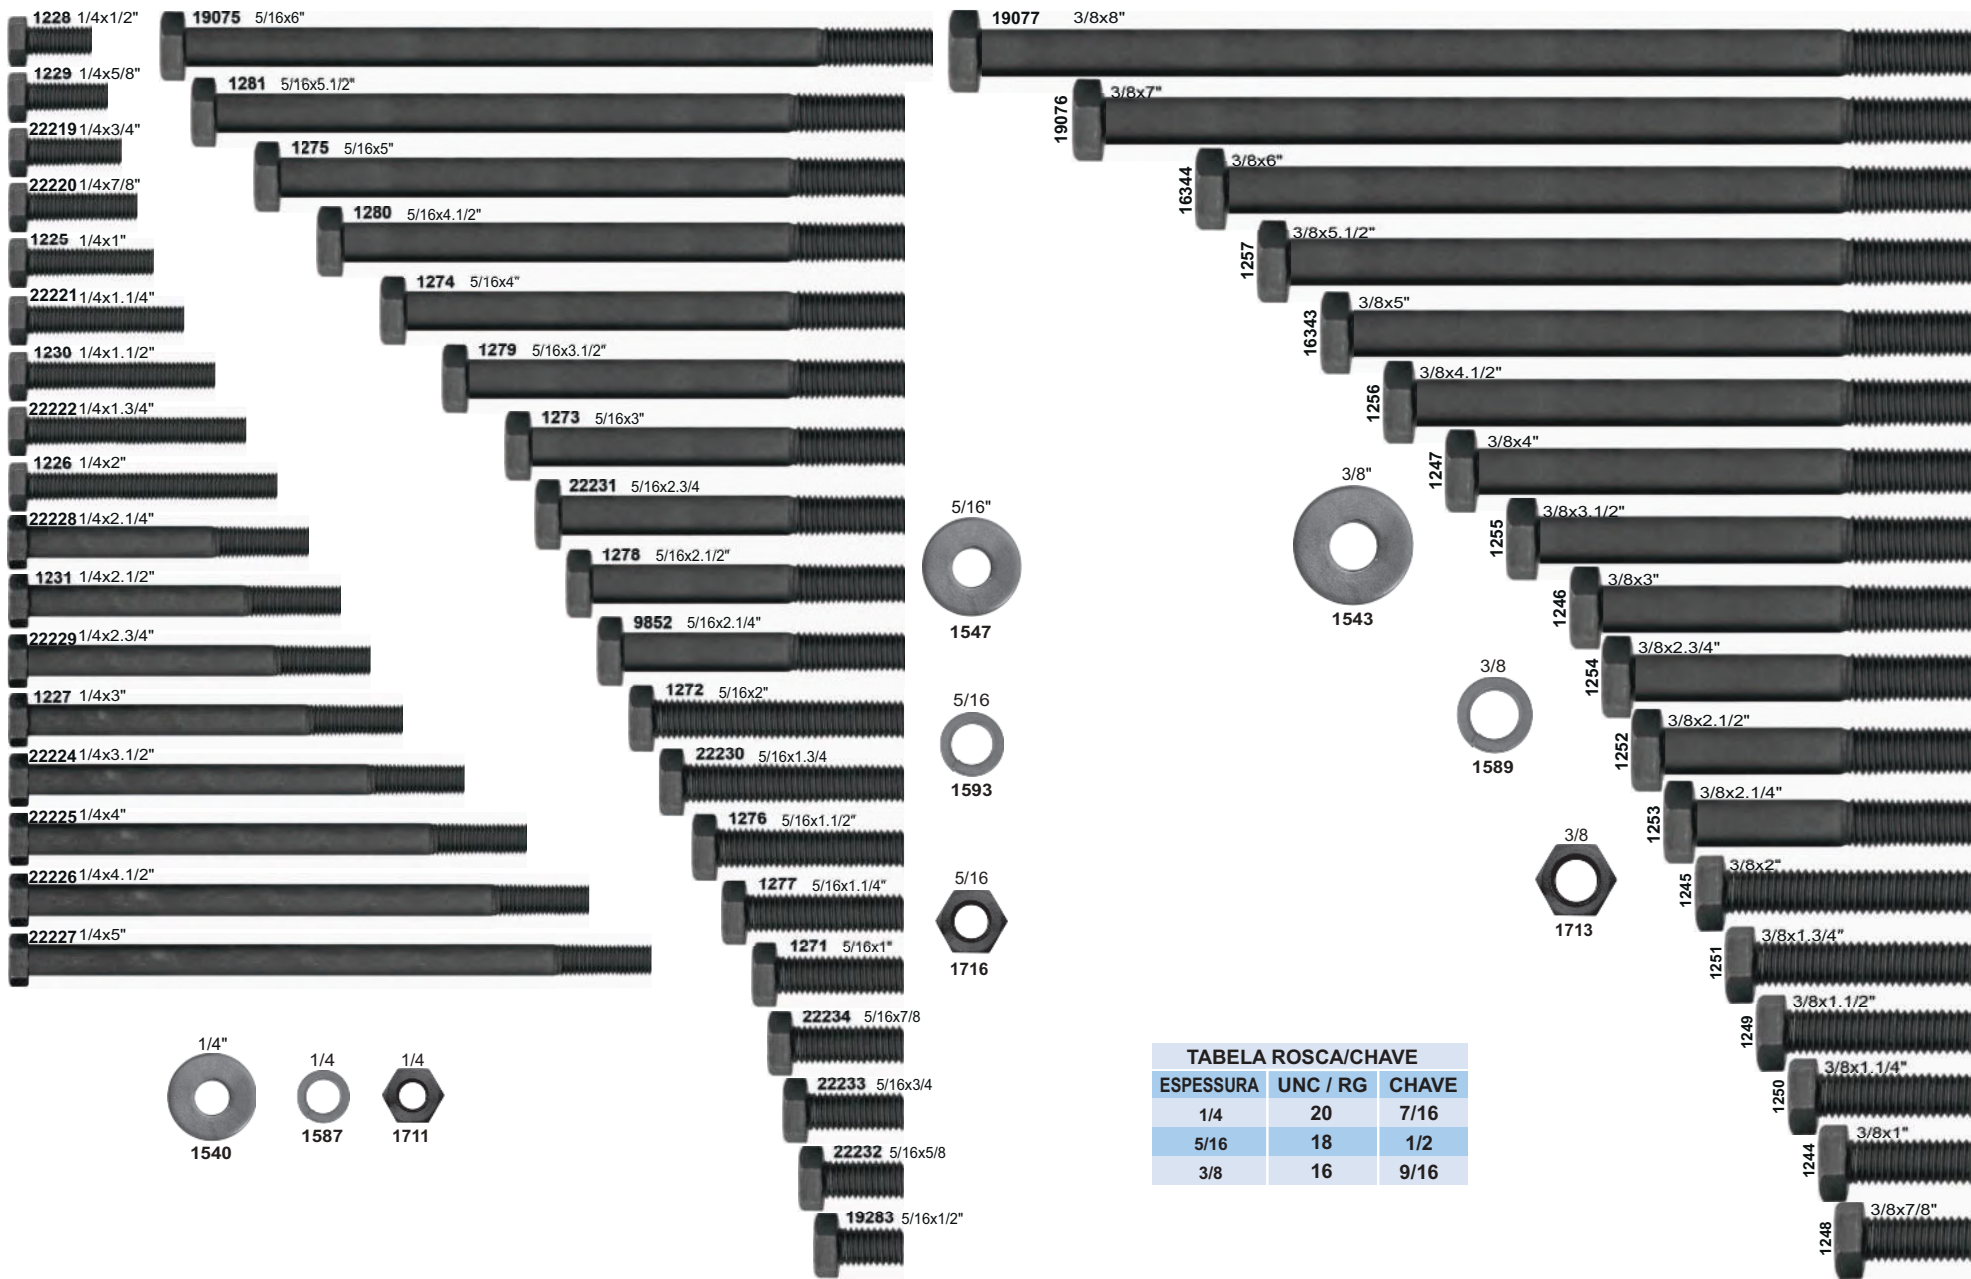

TABELA ROSCA/CHAVE		
ESPESSURA	MA / RG	CHAVE
6mm	1,00	10
8mm	1,25	13
10mm	1,50	15
12mm	1,75	16

TABELA ROSCA/CHAVE		
ESPESSURA	UNC / RG	CHAVE
1/4	20	7/16
5/16	18	1/2
3/8	16	9/16

TABELA ROSCA/CHAVE		
ESPESSURA	UNC / RG	CHAVE
7/16	14	5/8