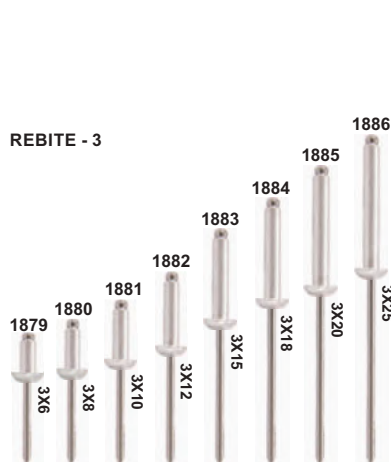

GRUPO.: 0604... REBITE DE REPUXO CORPO DE ALUMÍNIO PRETO

SOQUETE MAGNÉTICO

COD.	MEDIDA/MM
14698	M6x65
14699	M8x65
14700	M10x65
COD.	MEDIDA/POL. MM
14675	1/4x65
14677	5/16x65
14676	3/8x65
14696	7/16x65
14697	1/2x65

GRUPO.: 0603... REBITE DE ALUMÍNIO MACIÇO CABEÇA LENTILHA

TABELA PARA QUANTIDADE APROXIMADA DE QUILO POR REBITE

COD.	TAMANHO	QDAE	QDAE +/- POR KG
19821	3/16x3/8	1kg	1.190
19822	3/16x7/16	1kg	1.100
19824	3/16x1/2	1kg	1.008
19825	3/16x5/8	1kg	884
19826	3/16x3/4	1kg	765
19827	1/4x5/16	1kg	768
19828	1/4x1/2	1kg	587

*USADO NA FABRICAÇÃO DE BAÚ E BARCO DE ALUMÍNIO