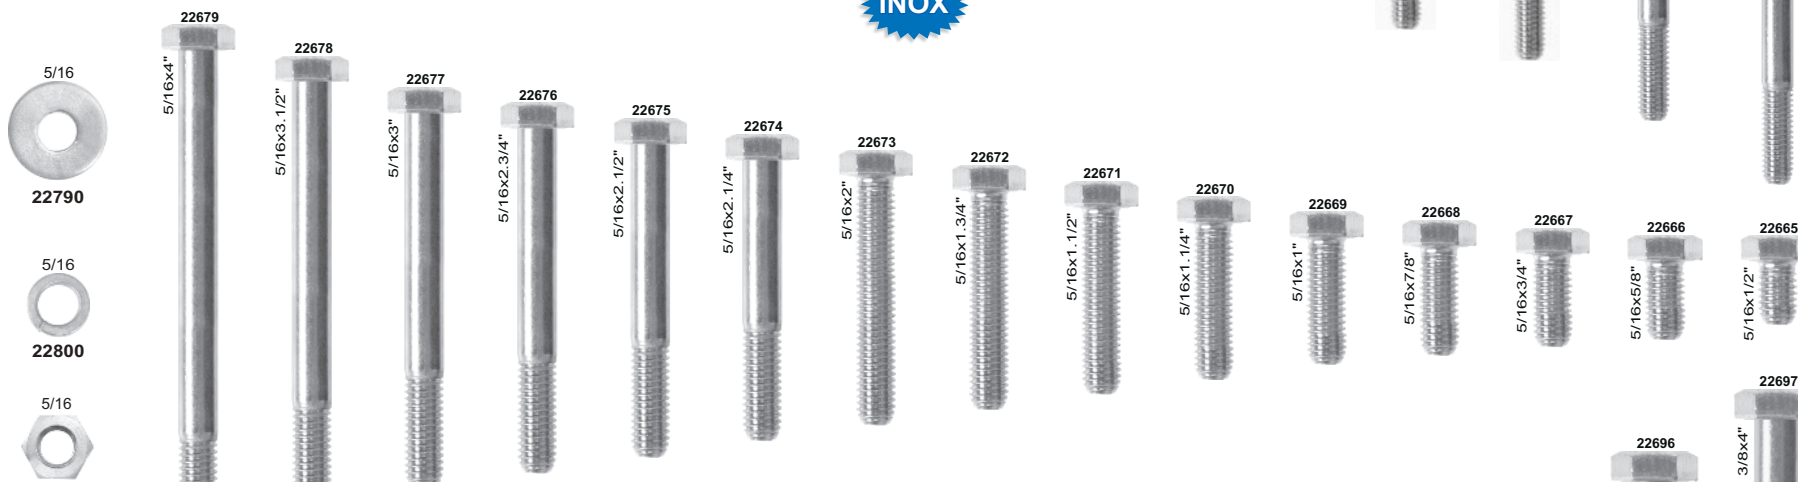

TABELA ROSCA/CHAVE		
ESPESSURA	UNC / RG	CHAVE
1/4	20	7/16
5/16	18	1/2
3/8	16	9/16

22789

22799

22818

INOX

22790

22800

22819

INOX

22791

22801

22820

INOX

INOX

INOX

GRUPO: 0221...ARRUELA LISA AÇO INOX POLEGADA