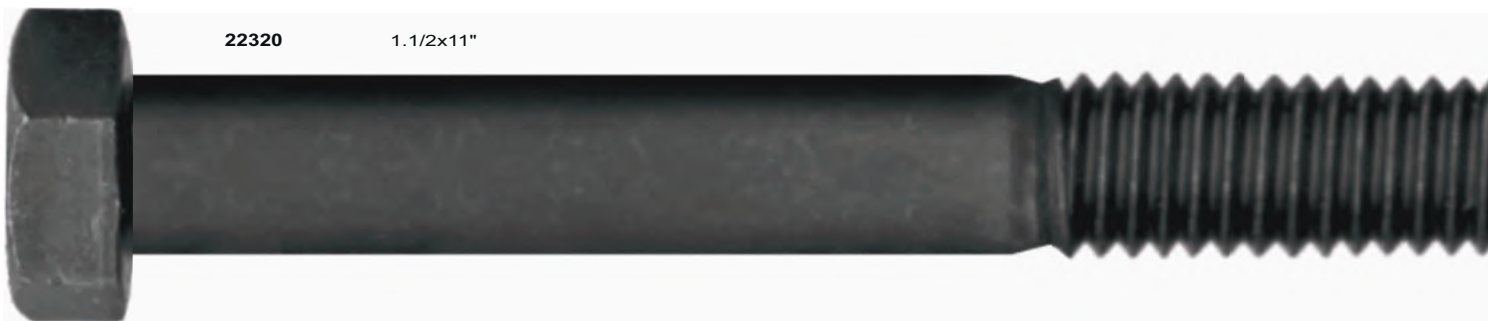

22320

1.1/2x11"