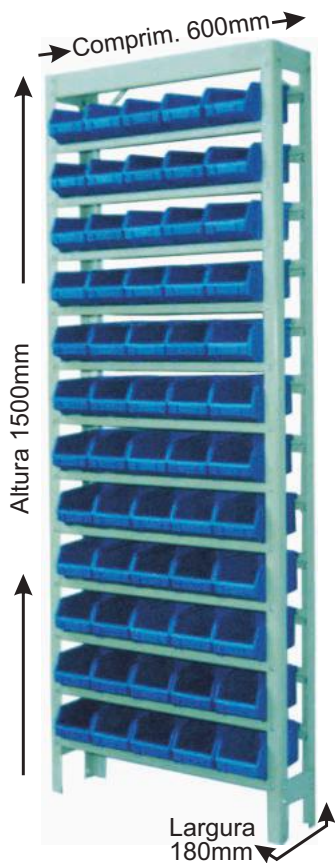

5492 - GAVETA AZUL Nº 3
5499 - GAVETA PRETA Nº 3
COD. 5517 - ARMAÇÃO 3/6
SOMENTE ARMAÇÃO