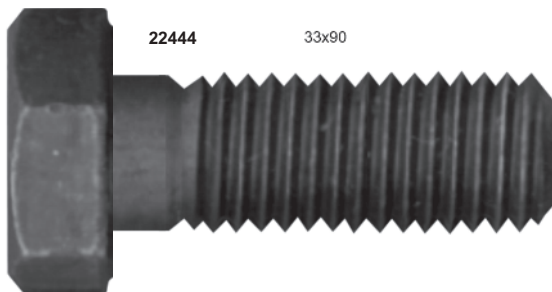

TABELA ROSCA/CHAVE		
ESPESSURA	MA / RG	CHAVE
33mm	3,50	50