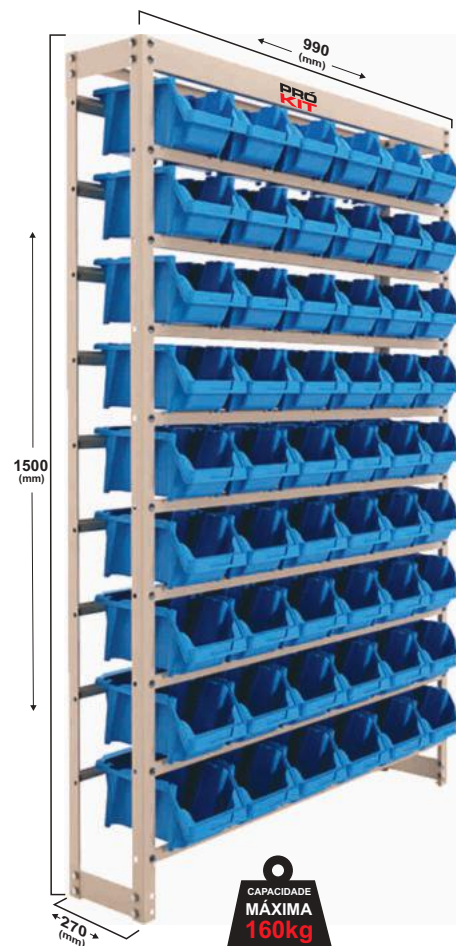

COD. - 21673

**ESTANTE GAVETEIRO ORGANIZADOR 54X5
C/ GAVETA AZUL Nº 5**

5492 - GAVETA AZUL Nº 3