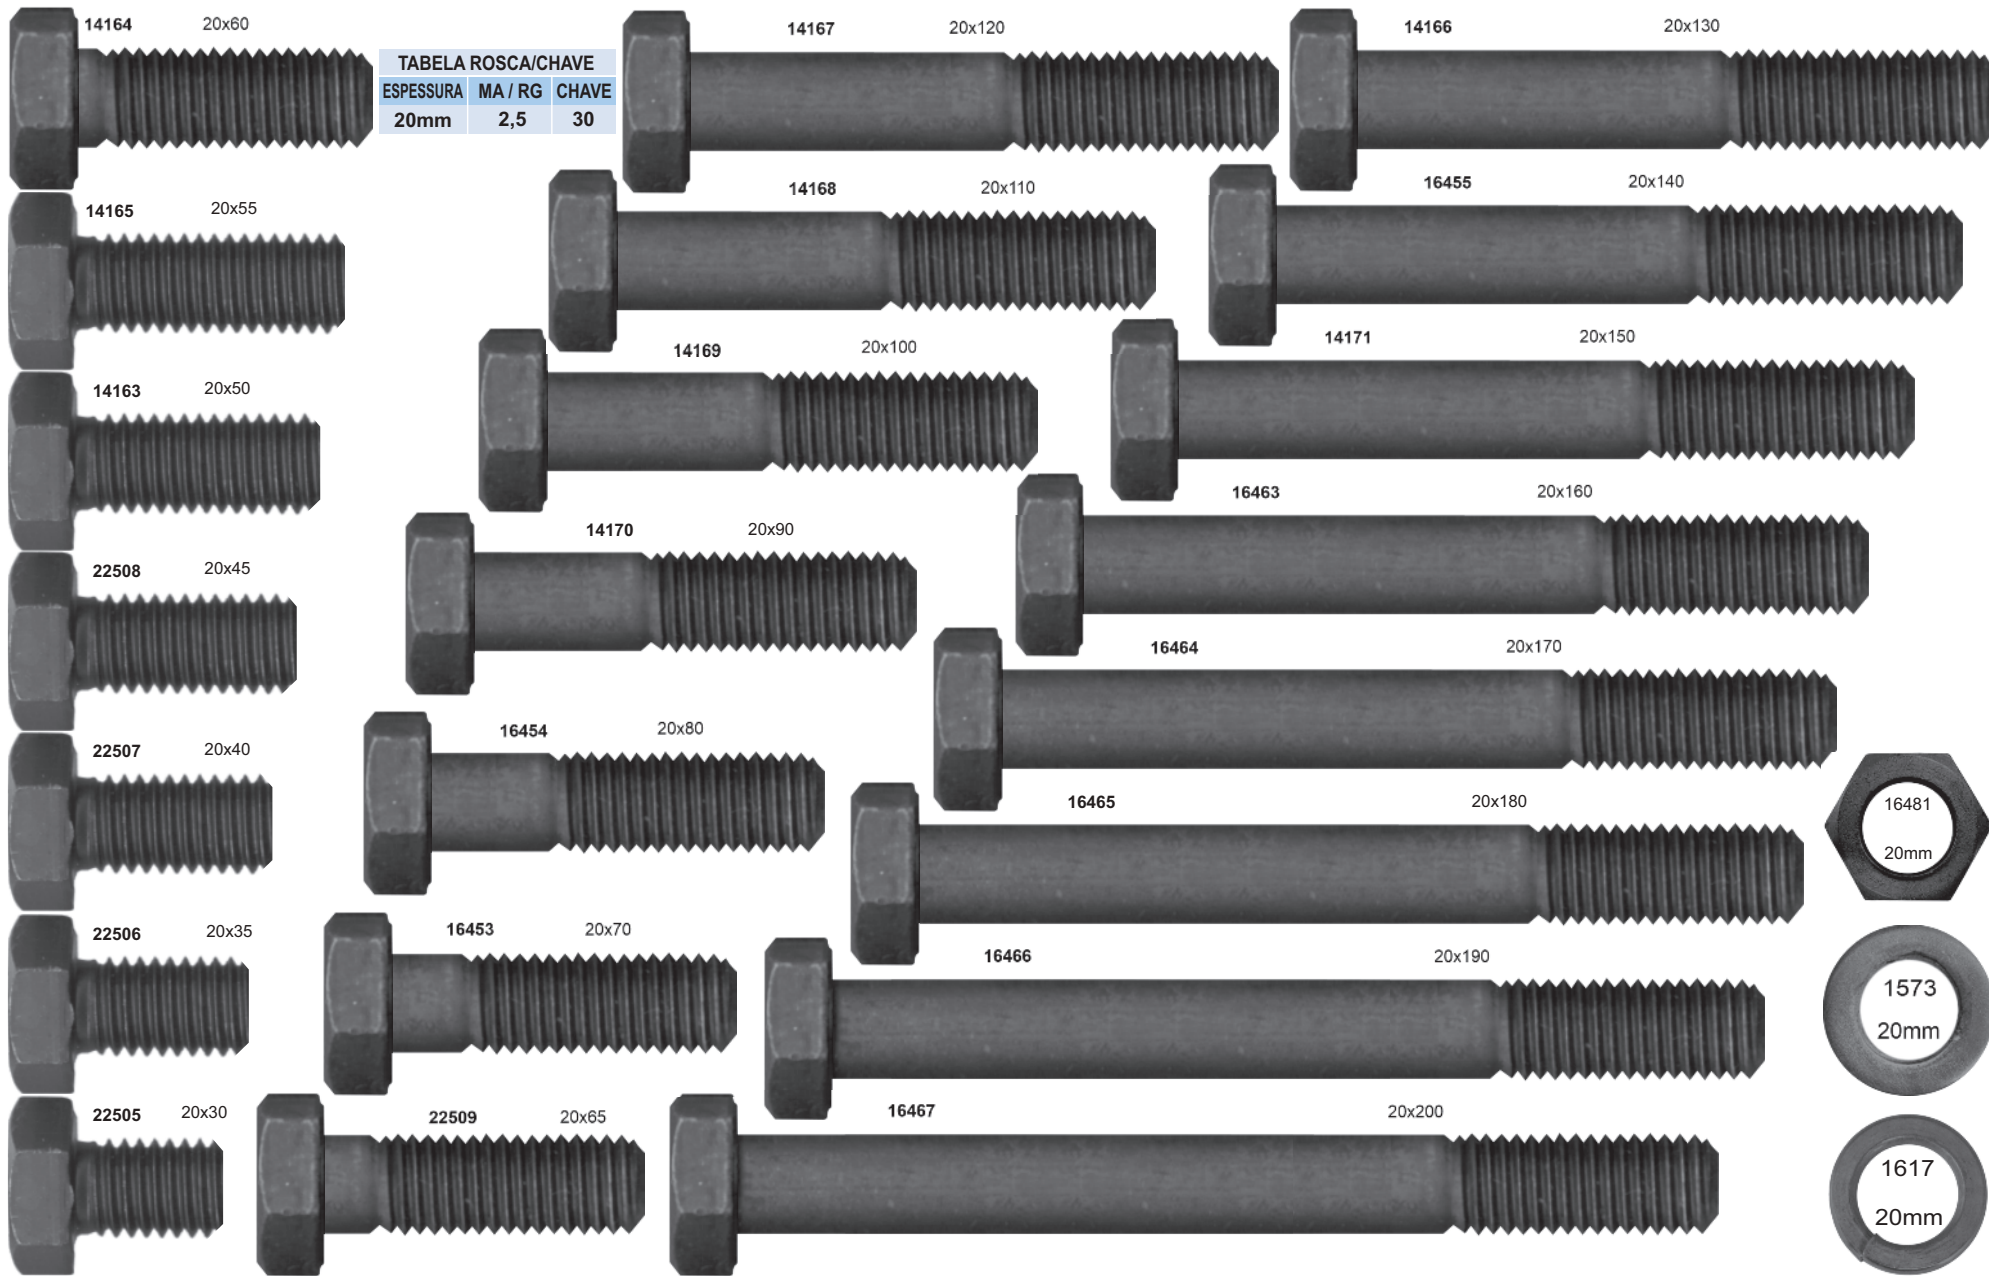

TABELA ROSCA/CHAVE		
ESPESSURA	MA / RG	CHAVE
16mm	2,0	24

TABELA ROSCA/CHAVE		
ESPESSURA	MA / RG	CHAVE
18mm	2,5	27

TABELA ROSCA/CHAVE		
ESPESSURA	MA / RG	CHAVE
20mm	2,5	30

TABELA ROSCA/CHAVE		
ESPESSURA	MA / RG	CHAVE
22mm	2,5	32