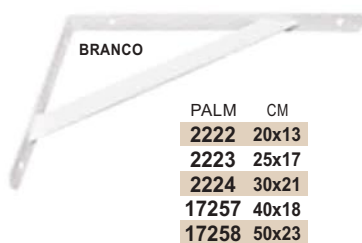

PALM	MEDIDAS
20209	20x13cm

MÃO FRANCESA
(P/ VIDRO)

PALM	CM
2217	4x6
2218	6x8
2219	8x10
2220	10x12
2221	12x14

PINTADA
CHAPA AÇO

CANTONEIRA MÃO FRANCESA

BRANCO

PALM	CM
2222	20x13
2223	25x17
2224	30x21
17257	40x18
17258	50x23