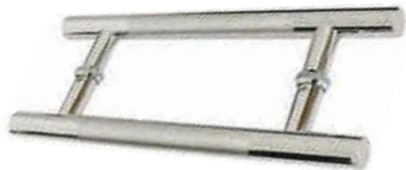

PUXADOR INOX CROMADO REDONDO LARGURA 38mm

PALM	FURAÇÃO	COMPRIMENTO
20650	200mm	300mm
20651	300mm	400mm
20652	400mm	500mm

PALM	FURAÇÃO	COMPRIMENTO
20654	600mm	800mm