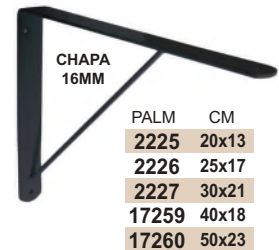

REFORÇADA

BRANCO

PALM	CM
20184	25x15
20185	30x17
20186	35x20
20187	40x26
20189	50x28

CHAPA
16MM

PALM	CM
2222	20x13
2223	25x17
2224	30x21
17257	40x18
17258	50x23

BRANCA

CHAPA
16MM

PALM	CM
2225	20x13
2226	25x17
2227	30x21
17259	40x18
17260	50x23