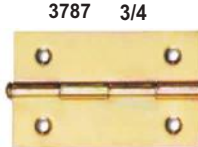

DOBRADIÇA P/ MÓVEIS BICROMATIZADA

PALM TAMANHO
3785 1"
3788 1.1/2"
3786 2"
3787 3/4"