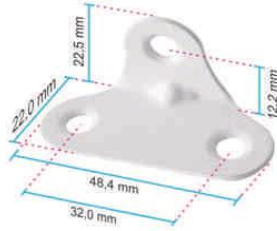

PALM
19507
PRETA

PALM
19505
MOGNO

PALM
19504
BRANCA

PALM
19502
MARFIM

PALM
19508
TABACO

PALM
19506
CINZA

CANTONEIRA UNIVERSAL

PALM	CORES	MEDIDAS
19744	BRANCO	32x25x1,2mm
20429	BRANCO	32x25x1,9mm