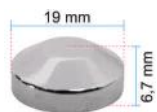

PALM
24991
CHANFRADO CROMADO