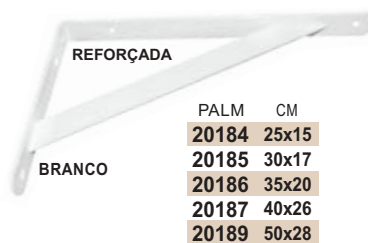

PALM	MEDIDAS
20209	20x13cm

MÃO FRANCESA
(P/ VIDRO)

PALM	CM
2217	4x6
2218	6x8
2219	8x10
2220	10x12
2221	12x14

PINTADA
CHAPA AÇO

CANTONEIRA MÃO FRANCESA

BRANCO

PALM	CM
2222	20x13
2223	25x17
2224	30x21
17257	40x18
17258	50x23