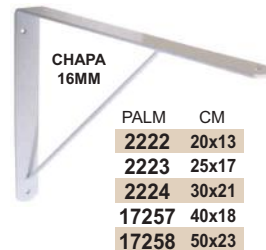

CHAPA
16MM

PALM	CM
2222	20x13
2223	25x17
2224	30x21
17257	40x18
17258	50x23

BRANCA