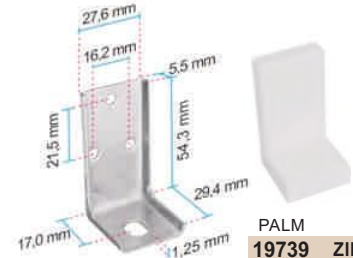

PALM	CORES	MEDIDAS
19754	ZINCADO	17x17

PALM	CORES
19755	ZINCADO

PALM	CORES
19756	ZINCADO

CANTONEIRA METÁLICA

PALM	CORES
19735	ZINCADO

25x32

PALM	CORES
19737	ZINCADO

REFORÇADA 25,8x30,4