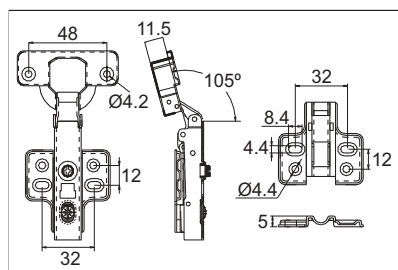

PALM
25337
RETA