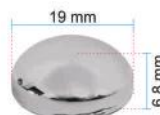

PALM
24993
CONVEXO CROMADO