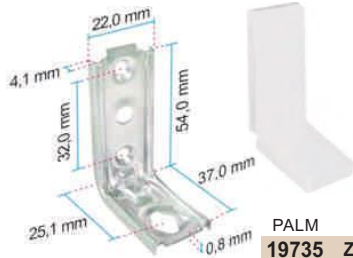

PALM	CORES	MEDIDAS
19754	ZINCADO	17x17

PALM	CORES
19755	ZINCADO

PALM	CORES
19756	ZINCADO

CANTONEIRA METÁLICA

PALM	CORES
19735	ZINCADO

25x32

PALM	CORES
19737	ZINCADO

REFORÇADA 25,8x30,4