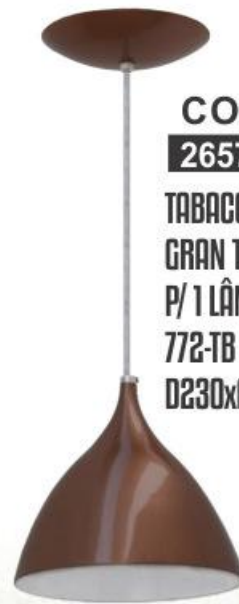

**BRANCO
ZION
1006-BR
D200xA250**

PENDENTE ALUMÍNIO PINTURA ELETROSTÁTICA C/ DIFUSOR BRANCO

COD
26571

BRANCO
TEAT
P/ 1 LÂMPADA
771-BR
D155xA185

COD
27051

PRETO
TEAT
P/ 1 LÂMPADA
771-PT
D155xA185

COD
27052

TABACO
TEAT
P/ 1 LÂMPADA
771-TB
D155xA185

COD
27056

ESCOVADO
GRAN TEAT
P/ 1 LÂMPADA
772-ES
D230xA280

COD
27057

PRETO
GRAN TEAT
P/ 1 LÂMPADA
772-PT
D230xA280

COD
26573

TABACO
GRAN TEAT
P/ 1 LÂMPADA
772-TB
D230xA280

PENDENTE ALUMÍNIO PINTURA ELETROSTÁTICA C/ DIFUSOR BRANCO